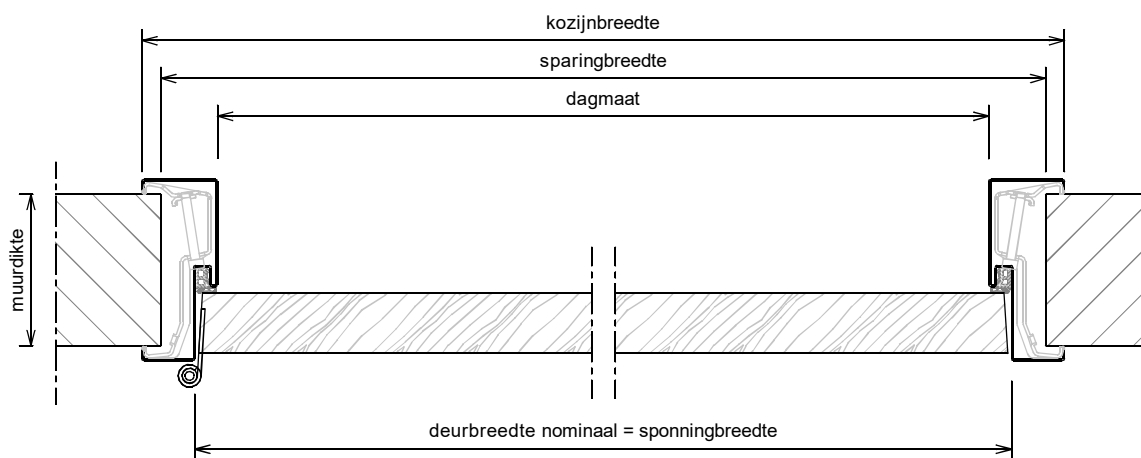

Brandwerend

- 30 minuten brandwerend kozijn: afmetingen, minimale wanddikte, deurtype, deurdikte, beslag e.d. zie samenvatting van onderzoek t.b.v. certificering.

Kenmerken

- plaatdikte 1 mm
- montageuitvoering, inmetSELuitvoering
- muurdiktes 70 t/m 155 mm bij montageuitvoering (oplopend per 5 mm)
- muurdiktes 70 t/m 240 mm bij inmetSELuitvoering (oplopend per 5 mm)
- standaard uitgevoerd met brandwerend aanslagband
- standaard voorbereid voor deurdranger
- standaard deurhoogte 2015, 2115 of 2315 mm
- standaard deurdikte 40 mm
- slotgatvoorziening Nemef volgens rapportage

ANDUSTA

Model: A01 - A61 -
Stomp - Wo BW30

Kozijn zonder bovenlicht

Optie:

- uitgevoerd met "plafond hoge deur" (model A61)
- uitgevoerd met tweeschalig kozijn
- uitgevoerd met gipsvulling af fabriek
- uitgevoerd tbv deurdikte 54 mm

Horizontale doorsnede

Verticale doorsnede

Rekentabel	Berekening	Waarde
Deurbreedte		
Dagmaat	Deurbreedte - 30	
Kozijnbreedte	Deurbreedte + 70	
Sparingbreedte	Deurbreedte + 45 ± 5	
Muurdikte		
Deurhoogte		
Draainaad	22, 14, 8 (4 mm in gebruikssituatie)	
Vrije Doorganghoogte	Deurhoogte + Draainaad - 13	
Kozijnhoogte	Deurhoogte + Draainaad + 37	
Sparinghoogte	Deurhoogte + Draainaad + 27 ± 5	

* maten vanaf o.k. stijl, uitgaande van een ruimte onder de deur van 22 mm en een krukhoogte van 1050 mm gemeten vanaf o.k. deur.

** maten vanaf o.k. stijl, uitgaande van een ruimte onder de deur van 4 mm en een krukhoogte van 1050 mm gemeten vanaf o.k. deur.