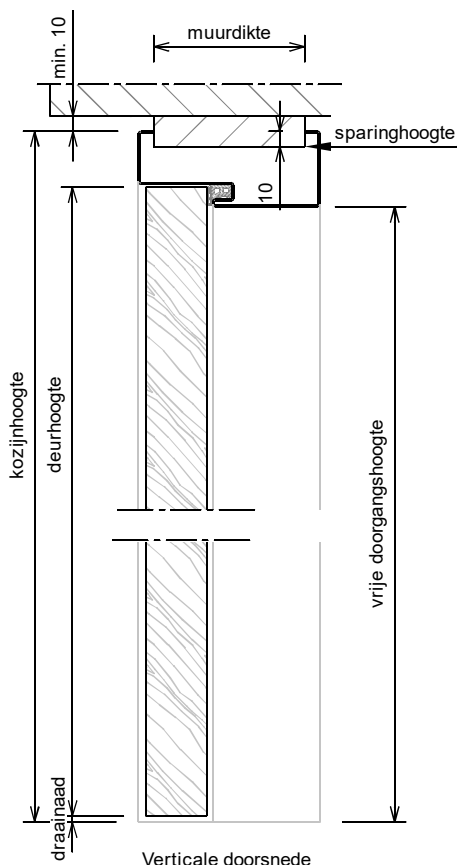

Brandwerend

- 30 minuten brandwerend kozijn: afmetingen, minimale wanddikte, deurtype, deurdikte, beslag e.d. zie samenvatting van onderzoek t.b.v. certificering.

Kenmerken

- plaatdikte 1 mm
- montageuitvoering, inmetSELuitvoering
- muurdiktes 70 t/m 155 mm bij montageuitvoering (oplopend per 5 mm)
- muurdiktes 70 t/m 240 mm bij inmetSELuitvoering (oplopend per 5 mm)
- standaard uitgevoerd met brandwerend aanslagband
- standaard voorbereid voor deurdranger
- standaard deurhoogte 2015, 2115 of 2315 mm
- standaard deurdikte 40 mm
- slotgatvoorziening Nemef volgens rapportage

ANDUSTA

Model: A01 - A61 -
Stomp - Wo BW30

Kozijn zonder bovenlicht

Optie:

- uitgevoerd met "plafond hoge deur" (model A61)
- uitgevoerd met tweeschalig kozijn
- uitgevoerd met gipsvulling af fabriek
- uitgevoerd tbv deurdikte 54 mm

Horizontale doorsnede

Verticale doorsnede

Rekentabel	Berekening	Waarde
Deurbreedte		
Dagmaat	Deurbreedte - 30	
Kozijnbreedte	Deurbreedte + 70	
Sparingbreedte	Deurbreedte + 45 ± 5	
Muurdikte		
Deurhoogte		
Draainaad	22, 14, 8 (4 mm in gebruikssituatie)	
Vrije Doorganghoogte	Deurhoogte + Draainaad - 13	
Kozijnhoogte	Deurhoogte + Draainaad + 37	
Sparinghoogte	Deurhoogte + Draainaad + 27 ± 5	

* maten vanaf o.k. stijl, uitgaande van een ruimte onder de deur van 22 mm en een krukhoogte van 1050 mm gemeten vanaf o.k. deur.

** maten vanaf o.k. stijl, uitgaande van een ruimte onder de deur van 4 mm en een krukhoogte van 1050 mm gemeten vanaf o.k. deur.