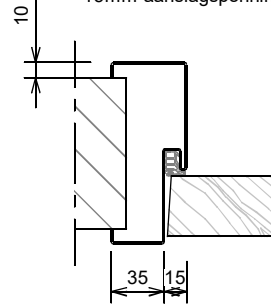

Brandwerend

- 30 minuten brandwerend kozijn: afmetingen, minimale wanddikte, deurtype, deurdikte, beslag e.d. zie samenvatting van onderzoek t.b.v. certificering.

Kenmerken

- plaatdikte 1 mm
- montageuitvoering, inmetSELuitvoering
- muurdiktes 70 t/m 155 mm bij montageuitvoering (oplopend per 5 mm)
- muurdiktes 70 t/m 240 mm bij inmetSELuitvoering (oplopend per 5 mm)
- standaard uitgevoerd met brandwerend aanslagband
- standaard voorbereid voor deurdranger
- standaard deurhoogte 2015, 2115 of 2315 mm
- standaard deurdikte 40 mm
- slotgatvoorziening Nemef volgens rapportage

Horizontale doorsnede

Verticale doorsnede

Rekentabel	Berekening	Waarde
Deurbreedte		
Dagmaat	Deurbreedte - 30	
Kozijnbreedte	Deurbreedte + 70	
Sparingbreedte	Deurbreedte + 45 ± 5	
Muurdikte		
Deurhoogte		
Draainaad	22, 14, 8 (4 mm in gebruikssituatie)	
Vrije Doorganghoogte	Deurhoogte + Draainaad - 13	
Kozijnhoogte	Deurhoogte + Draainaad + 37	
Sparinghoogte	Deurhoogte + Draainaad + 27 ± 5	

Aansluiting montagekozijn (+ klembeugel)

Aansluiting metalstudwand

Aansluiting inmetselkozijn (+ inleganker)
Optioneel: vellingblokkankers

Optie: aanslagband (geluidswerend)
15mm aanslagspoonning

Slotgat Nemeff 1200 - 1300 - 1400

* maten vanaf o.k. stijl, uitgaande van een ruimte onder de deur van 22 mm en een krukhoogte van 1050 mm gemeten vanaf o.k. deur.

** maten vanaf o.k. stijl, uitgaande van een ruimte onder de deur van 4 mm en een krukhoogte van 1050 mm gemeten vanaf o.k. deur.