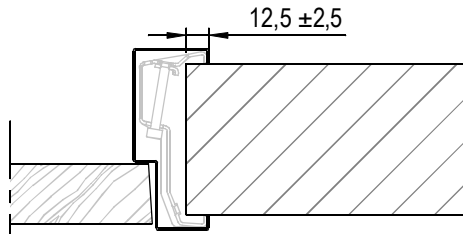

Brandwerend

- 30 minuten brandwerend kozijn: afmetingen, minimale wanddikte, deurtype, deurdikte, beslag e.d. zie samenvatting van onderzoek t.b.v. certificering.

Kenmerken

- plaatdikte 1 mm
- montageuitvoering, inmetSELuitvoering
- muurdiktes 70 t/m 155 mm bij montageuitvoering (oplopend per 5 mm)
- muurdiktes 70 t/m 240 mm bij inmetSELuitvoering (oplopend per 5 mm)
- standaard uitgevoerd met brandwerend aanslagband
- standaard voorbereid voor deurdranger
- standaard deurhoogte 2015, 2115 of 2315 mm
- standaard deurdikte 40 mm
- slotgatvoorziening Nemef volgens rapportage

ANDUSTA

Model: A01 - A61 -
Stomp - Wo BW30

Kozijn zonder bovenlicht

Optie:

- uitgevoerd met "plafond hoge deur" (model A61)
- uitgevoerd met tweeschalig kozijn
- uitgevoerd met gipsvulling af fabriek
- uitgevoerd tbv deurdikte 54 mm

Horizontale doorsnede

Verticale doorsnede

Rekentabel	Berekening	Waarde
Deurbreedte		
Dagmaat	Deurbreedte - 30	
Kozijnbreedte	Deurbreedte + 70	
Sparingbreedte	Deurbreedte + 45 ± 5	
Muurdikte		
Deurhoogte		
Draainaad	22, 14, 8 (4 mm in gebruikssituatie)	
Vrije Doorganghoogte	Deurhoogte + Draainaad - 13	
Kozijnhoogte	Deurhoogte + Draainaad + 37	
Sparinghoogte	Deurhoogte + Draainaad + 27 ± 5	

* maten vanaf o.k. stijl, uitgaande van een ruimte onder de deur van 22 mm en een krukhoogte van 1050 mm gemeten vanaf o.k. deur.

** maten vanaf o.k. stijl, uitgaande van een ruimte onder de deur van 4 mm en een krukhoogte van 1050 mm gemeten vanaf o.k. deur.