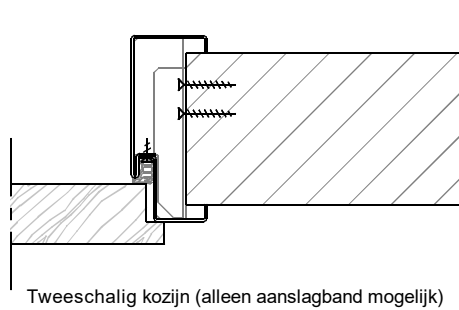

## Optie:

- afwijkende slotgatvoorziening
- uitgevoerd met aanslagband
- uitgevoerd met stalen glaslijst (in kleur)

Rekentabel	Berekening	Waarde
Deurbreedte		
Dagmaat	Deurbreedte - 20	
Kozijnbreedte	Deurbreedte + 80	
Sparingbreedte	Deurbreedte + 55 ± 5	
Muurdikte		
Spanningmaat	Deurbreedte + 10	
Deurhoogte		
Draainaad bij montageuitvoering	28 , 20 , 13 , ...	
Draainaad bij inmetSELuitvoering	28	
Vrije Doorganghoogte	Deurhoogte + Draainaad - 19	
Plafondhoogte		
Kozijnhoogte (oplopend per 10 mm)	Plafondhoogte - 10 ± 5	
Dagmaathoogte zijlicht	Kozijnhoogte - Deurhoogte - Draainaad - 66	
Sparinghoogte	Kozijnhoogte - 10 ± 5	
Minimale plafondhoogte	Deurhoogte + Draainaad + 176	
Voor berekening glasmaten : zie downloads op <a href="http://www.andusta.nl">www.andusta.nl</a>		

Aansluiting montagekozijn ( + klembeugel )

Aansluiting in metselkozijn ( + inleganker )  
Optioneel: vellingblokkankers

Aansluiting metalstudwand

Tweeschalig kozijn (alleen aanslagband mogelijk)

\* maten vanaf o.k. stijl, uitgaande van een ruimte onder de deur van 28 mm en een krukhoogte van 1050 mm gemeten vanaf o.k. deur.