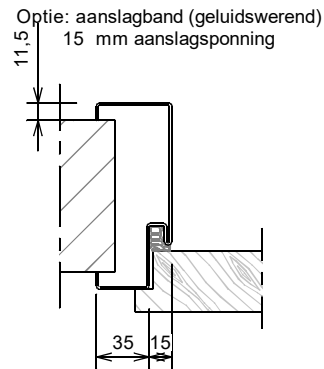

## Kenmerken

- plaatdikte 1,5 mm
- inmetSEL-, montage of meesteluitvoering
- muurdiktes 70 t/m 155 mm bij montageuitvoering ( oplopend per 5 mm )
- muurdiktes 70 t/m 240 mm bij inmetSELuitvoering ( oplopend per 5 mm )
- slotgatvoorziening NemeF 600
- standaard uitgevoerd met aanslagdopjes
- standaard uitgevoerd met aluminium glaslijst (in kleur)
- standaard deurhoogte 2015, 2115 of 2315 mm
- standaard aanslagspanning 15 mm
- standaard deurdikte 40 mm

## Optie:

- afwijkende slotgatvoorziening
- uitgevoerd met aanslagband
- uitgevoerd met stalen glaslijst (in kleur)

Rekentabel	Berekening	Waarde
Deurbreedte		
Dagmaat	Deurbreedte - 20	
Kozijnbreedte	Deurbreedte + 80	
Sparingbreedte	Deurbreedte + 55 ± 5	
Muurdikte		
Spanningmaat	Deurbreedte + 10	
Deurhoogte		
Draainaad bij montageuitvoering	28 , 20 , 13 , ...	
Draainaad bij inmetSELuitvoering	28	
Vrije Doorganghoogte	Deurhoogte + Draainaad - 19	
Plafondhoogte		
Kozijnhoogte (oplopend per 10 mm)	Plafondhoogte - 10 ± 5	
Dagmaathoogte zijlicht	Kozijnhoogte - Deurhoogte - Draainaad - 66	
Sparinghoogte	Kozijnhoogte - 10 ± 5	
Minimale plafondhoogte	Deurhoogte + Draainaad + 176	
Voor berekening glasmaten : zie downloads op <a href="http://www.andusta.nl">www.andusta.nl</a>		

Aansluiting montagekozijn ( + klembeugel )

Aansluiting in metselkozijn ( + inleganker )  
Optioneel: vellingblokkankers

Aansluiting metalstudwand

Tweeschalig kozijn (alleen aanslagband mogelijk)

\* maten vanaf o.k. stijl, uitgaande van een ruimte onder de deur van 28 mm en een krukhoogte van 1050 mm gemeten vanaf o.k. deur.