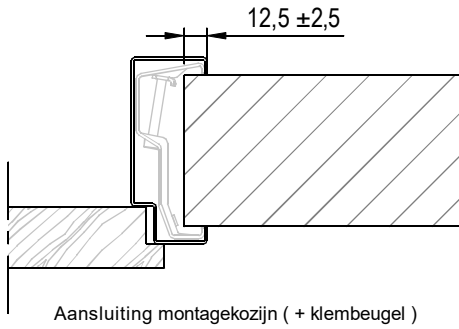

## Kenmerken

- plaatdikte 1,5 mm
- inmetSEL-, montage of meesteluitvoering
- muurdiktes 70 t/m 155 mm bij montageuitvoering ( oplopend per 5 mm )
- muurdiktes 70 t/m 240 mm bij inmetSELuitvoering ( oplopend per 5 mm )
- slotgatvoorziening NemeF 600
- standaard uitgevoerd met aanslagdopjes
- standaard uitgevoerd met aluminium glaslijst (in kleur)
- standaard deurhoogte 2015, 2115 of 2315 mm
- standaard aanslagspanning 15 mm
- standaard deurdikte 40 mm

## Optie:

- afwijkende slotgatvoorziening
- uitgevoerd met aanslagband
- uitgevoerd met stalen glaslijst (in kleur)

Rekentabel	Berekening	Waarde
Deurbreedte		
Dagmaat	Deurbreedte - 20	
Kozijnbreedte	Deurbreedte + 80	
Sparingbreedte	Deurbreedte + 55 ± 5	
Muurdikte		
Spanningmaat	Deurbreedte + 10	
Deurhoogte		
Draainaad bij montageuitvoering	28 , 20 , 13 , ...	
Draainaad bij inmetSELuitvoering	28	
Vrije Doorganghoogte	Deurhoogte + Draainaad - 19	
Plafondhoogte		
Kozijnhoogte (oplopend per 10 mm)	Plafondhoogte - 10 ± 5	
Dagmaathoogte zijlicht	Kozijnhoogte - Deurhoogte - Draainaad - 66	
Sparinghoogte	Kozijnhoogte - 10 ± 5	
Minimale plafondhoogte	Deurhoogte + Draainaad + 176	
Voor berekening glasmaten : zie downloads op <a href="http://www.andusta.nl">www.andusta.nl</a>		

Aansluiting montagekozijn ( + klembeugel )

Aansluiting in metselkozijn ( + inleganker )  
Optioneel: vellingblokkankers

Aansluiting metalstudwand

Tweeschalig kozijn (alleen aanslagband mogelijk)

\* maten vanaf o.k. stijl, uitgaande van een ruimte onder de deur van 28 mm en een krukhoogte van 1050 mm gemeten vanaf o.k. deur.