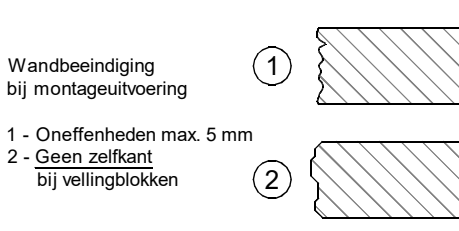

## Optie:

- afwijkende slotgatvoorziening
- uitgevoerd met aanslagband
- uitgevoerd met stalen glaslijst (in kleur)

Rekentabel	Berekening	Waarde
Deurbreedte		
Dagmaat	Deurbreedte - 20	
Kozijnbreedte	Deurbreedte + 80	
Sparingbreedte	Deurbreedte + 55 ± 5	
Muurdikte		
Spanningmaat	Deurbreedte + 10	
Deurhoogte		
Draainaad bij montageuitvoering	28 , 20 , 13 , ...	
Draainaad bij inmetSELuitvoering	28	
Vrije Doorganghoogte	Deurhoogte + Draainaad - 19	
Plafondhoogte		
Kozijnhoogte (oplopend per 10 mm)	Plafondhoogte - 10 ± 5	
Dagmaathoogte zijlicht	Kozijnhoogte - Deurhoogte - Draainaad - 66	
Sparinghoogte	Kozijnhoogte - 10 ± 5	
Minimale plafondhoogte	Deurhoogte + Draainaad + 176	
Voor berekening glasmaten : zie downloads op <a href="http://www.andusta.nl">www.andusta.nl</a>		

Aansluiting montagekozijn ( + klembeugel )

Aansluiting in metselkozijn ( + inleganker )  
Optioneel: vellingblokkankers

Aansluiting metalstudwand

Tweeschalig kozijn (alleen aanslagband mogelijk)

\* maten vanaf o.k. stijl, uitgaande van een ruimte onder de deur van 28 mm en een krukhoogte van 1050 mm gemeten vanaf o.k. deur.