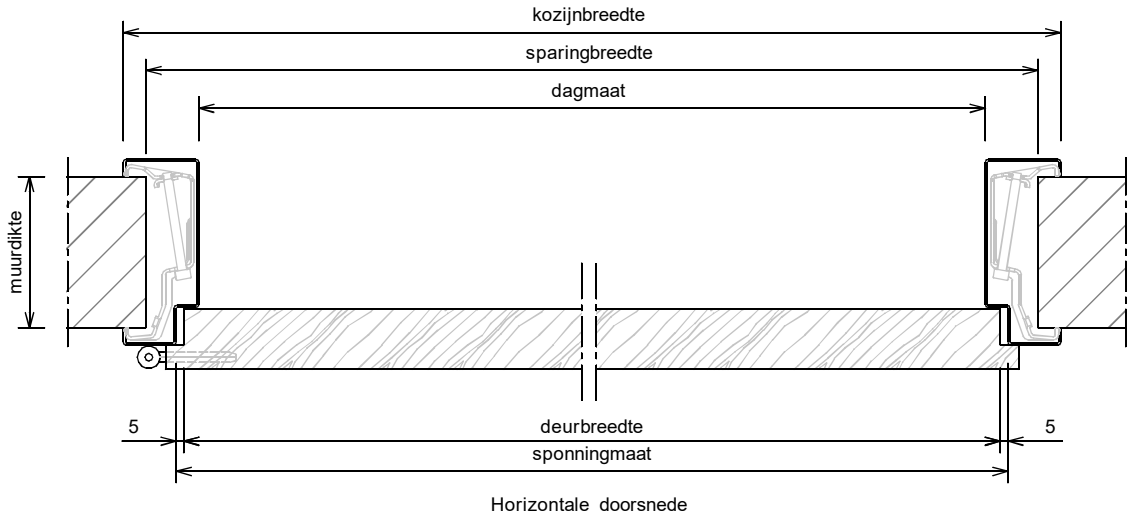

## Kenmerken

- plaatdikte 1,5 mm
- inmetSEL-, montage of meesteluitvoering
- muurdiktes 70 t/m 155 mm bij montageuitvoering ( oplopend per 5 mm )
- muurdiktes 70 t/m 240 mm bij inmetSELuitvoering ( oplopend per 5 mm )
- slotgatvoorziening NemeF 600
- standaard uitgevoerd met aanslagdopjes
- standaard uitgevoerd met aluminium glaslijst (in kleur)
- standaard deurhoogte 2015, 2115 of 2315 mm
- standaard aanslagspanning 15 mm
- standaard deurdikte 40 mm

## Optie:

- afwijkende slotgatvoorziening
- uitgevoerd met aanslagband
- uitgevoerd met stalen glaslijst (in kleur)

Rekentabel	Berekening	Waarde
Deurbreedte		
Dagmaat	Deurbreedte - 20	
Kozijnbreedte	Deurbreedte + 80	
Sparingbreedte	Deurbreedte + 55 ± 5	
Muurdikte		
Spanningmaat	Deurbreedte + 10	
Deurhoogte		
Draainaad bij montageuitvoering	28 , 20 , 13 , ...	
Draainaad bij inmetSELuitvoering	28	
Vrije Doorganghoogte	Deurhoogte + Draainaad - 19	
Plafondhoogte		
Kozijnhoogte (oplopend per 10 mm)	Plafondhoogte - 10 ± 5	
Dagmaathoogte zijlicht	Kozijnhoogte - Deurhoogte - Draainaad - 66	
Sparinghoogte	Kozijnhoogte - 10 ± 5	
Minimale plafondhoogte	Deurhoogte + Draainaad + 176	
Voor berekening glasmaten : zie downloads op <a href="http://www.andusta.nl">www.andusta.nl</a>		

Aansluiting montagekozijn ( + klembeugel )

Aansluiting in metselkozijn ( + inleganker )  
Optioneel: vellingblokkankers

Aansluiting metalstudwand

Tweeschalig kozijn (alleen aanslagband mogelijk)

\* maten vanaf o.k. stijl, uitgaande van een ruimte onder de deur van 28 mm en een krukhoogte van 1050 mm gemeten vanaf o.k. deur.