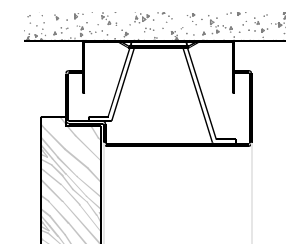

## Optie:

- afwijkende slotgatvoorziening
- uitgevoerd met aanslagband
- uitgevoerd met stalen glaslijst (in kleur)

Rekentabel	Berekening	Waarde
Deurbreedte		
Dagmaat	Deurbreedte - 20	
Kozijnbreedte	Deurbreedte + 80	
Sparingbreedte	Deurbreedte + 55 ± 5	
Muurdikte		
Spanningmaat	Deurbreedte + 10	
Deurhoogte		
Draainaad bij montageuitvoering	28 , 20 , 13 , ...	
Draainaad bij inmetSELuitvoering	28	
Vrije Doorganghoogte	Deurhoogte + Draainaad - 19	
Plafondhoogte		
Kozijnhoogte (oplopend per 10 mm)	Plafondhoogte - 10 ± 5	
Dagmaathoogte zijlicht	Kozijnhoogte - Deurhoogte - Draainaad - 66	
Sparinghoogte	Kozijnhoogte - 10 ± 5	
Minimale plafondhoogte	Deurhoogte + Draainaad + 176	
Voor berekening glasmaten : zie downloads op <a href="http://www.andusta.nl">www.andusta.nl</a>		

Aansluiting montagekozijn ( + klembeugel )

Aansluiting in metselkozijn ( + inleganker )  
Optioneel: vellingblokkankers

Aansluiting metalstudwand

Tweeschalig kozijn (alleen aanslagband mogelijk)

\* maten vanaf o.k. stijl, uitgaande van een ruimte onder de deur van 28 mm en een krukhoogte van 1050 mm gemeten vanaf o.k. deur.

Insteekpaumelle A12-08 + A12-09  
- montage op klembeugel

Dubbel stift insteekpaumelle A12-08 + V0026  
- montage op klembeugel

Optionele paumelles / scharnieren op aanvraag

Zijlicht: Uitvoering met aluminium glaslijst 13 x 15 mm.  
Bij brandwerende versie stalen glaslijst (15 x 25)