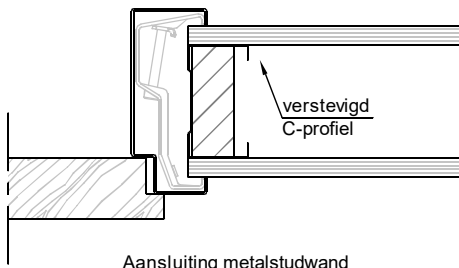

## Kenmerken

- plaatdikte 1,5 mm
- inmetSEL-, montage of meesteluitvoering
- muurdiktes 70 t/m 155 mm bij montageuitvoering ( oplopend per 5 mm )
- muurdiktes 70 t/m 240 mm bij inmetSELuitvoering ( oplopend per 5 mm )
- slotgatvoorziening NemeF 600
- standaard uitgevoerd met aanslagdopjes
- standaard uitgevoerd met aluminium glaslijst (in kleur)
- standaard deurhoogte 2015, 2115 of 2315 mm
- standaard aanslagspanning 15 mm
- standaard deurdikte 40 mm

## Optie:

- afwijkende slotgatvoorziening
- uitgevoerd met aanslagband
- uitgevoerd met stalen glaslijst (in kleur)

Rekentabel	Berekening	Waarde
Deurbreedte		
Dagmaat	Deurbreedte - 20	
Kozijnbreedte	Deurbreedte + 80	
Sparingbreedte	Deurbreedte + 55 ± 5	
Muurdikte		
Spanningmaat	Deurbreedte + 10	
Deurhoogte		
Draainaad bij montageuitvoering	28 , 20 , 13 , ...	
Draainaad bij inmetSELuitvoering	28	
Vrije Doorganghoogte	Deurhoogte + Draainaad - 19	
Plafondhoogte		
Kozijnhoogte (oplopend per 10 mm)	Plafondhoogte - 10 ± 5	
Dagmaathoogte zijlicht	Kozijnhoogte - Deurhoogte - Draainaad - 66	
Sparinghoogte	Kozijnhoogte - 10 ± 5	
Minimale plafondhoogte	Deurhoogte + Draainaad + 176	
Voor berekening glasmaten : zie downloads op <a href="http://www.andusta.nl">www.andusta.nl</a>		

Aansluiting montagekozijn ( + klembeugel )

Aansluiting in metselkozijn ( + inleganker )  
Optioneel: vellingblokkankers

Aansluiting metalstudwand

Tweeschalig kozijn (alleen aanslagband mogelijk)

\* maten vanaf o.k. stijl, uitgaande van een ruimte onder de deur van 28 mm en een krukhoogte van 1050 mm gemeten vanaf o.k. deur.