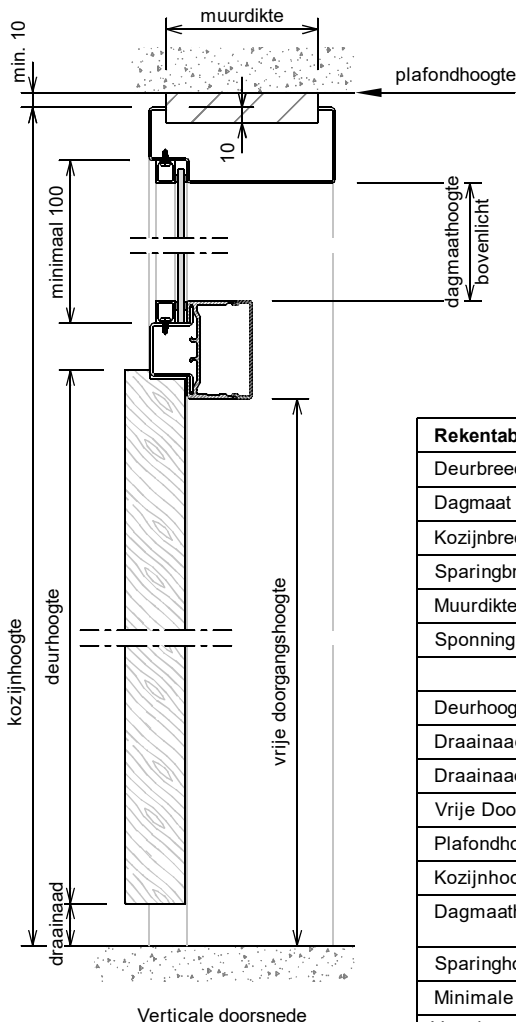

## Kenmerken

- plaatdikte 1,5 mm
- inmetSEL-, montage of meesteluitvoering
- muurdiktes 70 t/m 155 mm bij montageuitvoering ( oplopend per 5 mm )
- muurdiktes 70 t/m 240 mm bij inmetSELuitvoering ( oplopend per 5 mm )
- slotgatvoorziening NemeF 600
- standaard uitgevoerd met aanslagdopjes
- standaard uitgevoerd met aluminium glaslijst (in kleur)
- standaard deurhoogte 2015, 2115 of 2315 mm
- standaard aanslagspanning 15 mm
- standaard deurdikte 40 mm

## Optie:

- afwijkende slotgatvoorziening
- uitgevoerd met aanslagband
- uitgevoerd met stalen glaslijst (in kleur)

Rekentabel	Berekening	Waarde
Deurbreedte		
Dagmaat	Deurbreedte - 20	
Kozijnbreedte	Deurbreedte + 80	
Sparingbreedte	Deurbreedte + 55 ± 5	
Muurdikte		
Spanningmaat	Deurbreedte + 10	
Deurhoogte		
Draainaad bij montageuitvoering	28 , 20 , 13 , ...	
Draainaad bij inmetSELuitvoering	28	
Vrije Doorganghoogte	Deurhoogte + Draainaad - 19	
Plafondhoogte		
Kozijnhoogte (oplopend per 10 mm)	Plafondhoogte - 10 ± 5	
Dagmaathoogte zijlicht	Kozijnhoogte - Deurhoogte - Draainaad - 66	
Sparinghoogte	Kozijnhoogte - 10 ± 5	
Minimale plafondhoogte	Deurhoogte + Draainaad + 176	
Voor berekening glasmaten : zie downloads op <a href="http://www.andusta.nl">www.andusta.nl</a>		