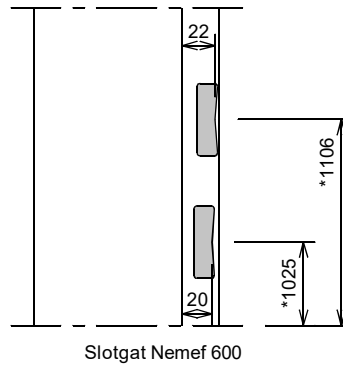

## Kenmerken

- plaatdikte 1,5 mm
- inmetSEL-, montage of meesteluitvoering
- muurdiktes 70 t/m 155 mm bij montageuitvoering ( oplopend per 5 mm )
- muurdiktes 70 t/m 240 mm bij inmetSELuitvoering ( oplopend per 5 mm )
- slotgatvoorziening NemeF 600
- standaard uitgevoerd met aanslagdopjes
- standaard uitgevoerd met aluminium glaslijst (in kleur)
- standaard deurhoogte 2015, 2115 of 2315 mm
- standaard aanslagspanning 15 mm
- standaard deurdikte 40 mm

## Optie:

- afwijkende slotgatvoorziening
- uitgevoerd met aanslagband
- uitgevoerd met stalen glaslijst (in kleur)

Rekentabel	Berekening	Waarde
Deurbreedte		
Dagmaat	Deurbreedte - 20	
Kozijnbreedte	Deurbreedte + 80	
Sparingbreedte	Deurbreedte + 55 ± 5	
Muurdikte		
Spanningmaat	Deurbreedte + 10	
Deurhoogte		
Draainaad bij montageuitvoering	28 , 20 , 13 , ...	
Draainaad bij inmetSELuitvoering	28	
Vrije Doorganghoogte	Deurhoogte + Draainaad - 19	
Plafondhoogte		
Kozijnhoogte (oplopend per 10 mm)	Plafondhoogte - 10 ± 5	
Dagmaathoogte zijlicht	Kozijnhoogte - Deurhoogte - Draainaad - 66	
Sparinghoogte	Kozijnhoogte - 10 ± 5	
Minimale plafondhoogte	Deurhoogte + Draainaad + 176	
Voor berekening glasmaten : zie downloads op <a href="http://www.andusta.nl">www.andusta.nl</a>		

Aansluiting montagekozijn ( + klembeugel )

Aansluiting in metselkozijn ( + inleganker )  
Optioneel: vellingblokkankers

Aansluiting metalstudwand

Tweeschalig kozijn (alleen aanslagband mogelijk)

\* maten vanaf o.k. stijl, uitgaande van een ruimte onder de deur van 28 mm en een krukhoogte van 1050 mm gemeten vanaf o.k. deur.

Insteekpaumelle A12-08 + A12-09  
- montage op klembeugel

Dubbel stift insteekpaumelle A12-08 + V0026  
- montage op klembeugel

Optionele paumelles / scharnieren op aanvraag

Zijlicht: Uitvoering met aluminium glaslijst 13 x 15 mm.  
Bij brandwerende versie stalen glaslijst (15 x 25)