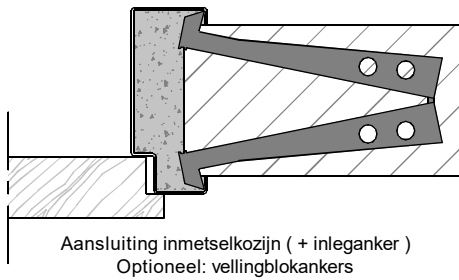

## Optie:

- afwijkende slotgatvoorziening
- uitgevoerd met aanslagband
- uitgevoerd met stalen glaslijst (in kleur)

Rekentabel	Berekening	Waarde
Deurbreedte		
Dagmaat	Deurbreedte - 20	
Kozijnbreedte	Deurbreedte + 80	
Sparingbreedte	Deurbreedte + 55 ± 5	
Muurdikte		
Spanningmaat	Deurbreedte + 10	
Deurhoogte		
Draainaad bij montageuitvoering	28 , 20 , 13 , ...	
Draainaad bij inmetSELuitvoering	28	
Vrije Doorganghoogte	Deurhoogte + Draainaad - 19	
Plafondhoogte		
Kozijnhoogte (oplopend per 10 mm)	Plafondhoogte - 10 ± 5	
Dagmaathoogte zijlicht	Kozijnhoogte - Deurhoogte - Draainaad - 66	
Sparinghoogte	Kozijnhoogte - 10 ± 5	
Minimale plafondhoogte	Deurhoogte + Draainaad + 176	
Voor berekening glasmaten : zie downloads op <a href="http://www.andusta.nl">www.andusta.nl</a>		

Aansluiting montagekozijn ( + klembeugel )

Aansluiting in metselkozijn ( + inleganker )  
Optioneel: vellingblokkankers

Aansluiting metalstudwand

Tweeschalig kozijn (alleen aanslagband mogelijk)

\* maten vanaf o.k. stijl, uitgaande van een ruimte onder de deur van 28 mm en een krukhoogte van 1050 mm gemeten vanaf o.k. deur.