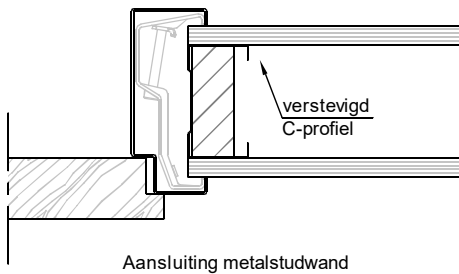

* maten vanaf o.k. stijl, uitgaande van een ruimte onder de deur van 28 mm en een krukhoogte van 1050 mm gemeten vanaf o.k. deur.