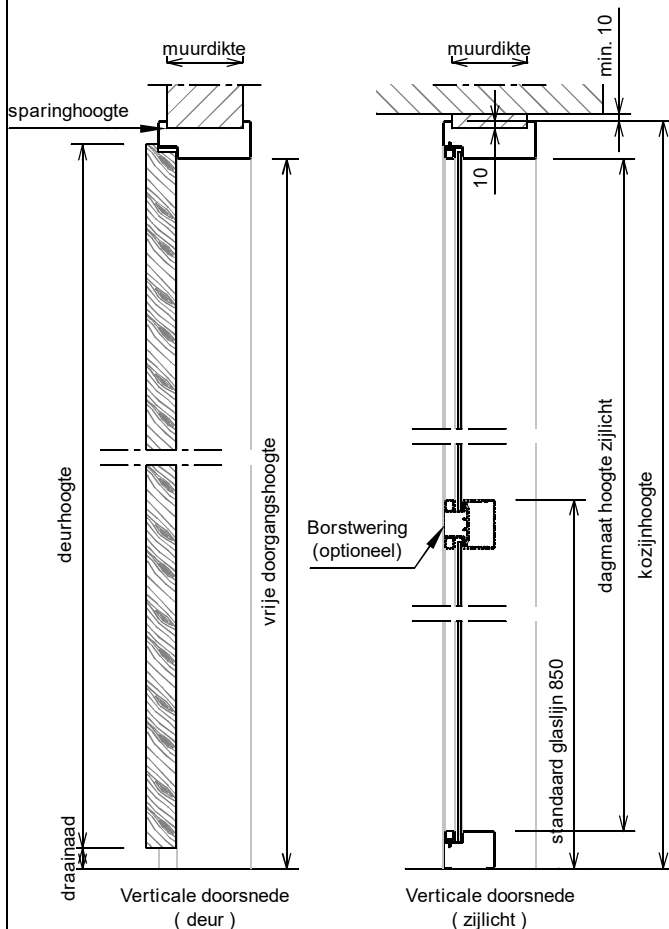

Kenmerken

- plaatdikte 1,5 mm
- inmetstel-, montage of meesteluitvoering
- muurdiktes 70 t/m 155 mm bij montageuitvoering (oplopend per 5 mm)
- muurdiktes 70 t/m 240 mm bij inmetseluitvoering (oplopend per 5 mm)
- kozijnbreedte vanaf (deurbreedte + 235 mm) t/m 2000 mm
- slotgatvoorziening Nemef 600
- standaard uitgevoerd met aanslagdopjes
- standaard uitgevoerd met aluminium glaslijsten (in kleur)
- standaard met aanslagprofiel 15 mm
- standaard deurhoogtes 2015, 2115 of 2315 mm
- standaard deurdikte 40 mm

ANDUSTA

Model: B01 - B61 - Opdek - Ut

Kozijn met volle bovendorpel en zijlicht aan sluitzijde
- Ook van toepassing op varianten van dit type kozijn. -

Optie:

- uitgevoerd met borstwering
- afwijkende slotgatvoorziening
- uitgevoerd met aanslagband
- uitvoering "plafond hoge deur" model B61

Varianten:

- C01: kozijn met zijlicht aan hangzijde.
- D01: kozijn met zijlicht aan beide zijden.
- G01: dubbeldeurskozijn met zijlicht rechts.
- H01: dubbeldeurskozijn met zijlicht links.
- J01: dubbeldeurskozijn met zijlicht aan beide zijden.

* maten vanaf o.k. stijl, uitgaande van een ruimte onder de deur van 28 mm en een krukhoogte van 1050 mm gemeten vanaf o.k. deur.

Insteekpaumelle A12-08 + A12-09
- montage op klembeugel

Dubbel stift insteekpaumelle A12-08 + V0026
- montage op klembeugel