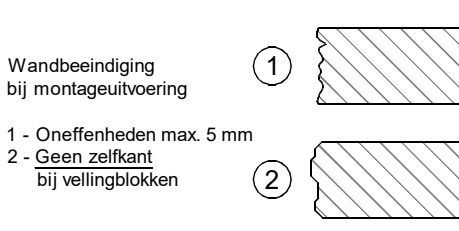

* maten vanaf o.k. stijl, uitgaande van een ruimte onder de deur van 28 mm en een krukhoogte van 1050 mm gemeten vanaf o.k. deur.