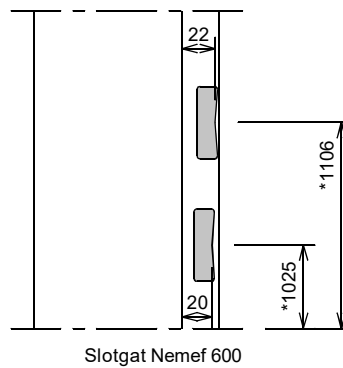

Kenmerken

- plaatdikte 1,5 mm
- inmetstel-, montage of meesteluitvoering
- muurdiktes 70 t/m 155 mm bij montageuitvoering (oplopend per 5 mm)
- muurdiktes 70 t/m 240 mm bij inmetseluitvoering (oplopend per 5 mm)
- kozijnbreedte vanaf (deurbreedte + 235 mm) t/m 2000 mm
- slotgatvoorziening Nemef 600
- standaard uitgevoerd met aanslagdopjes
- standaard uitgevoerd met aluminium glaslijsten (in kleur)
- standaard met aanslagprofiel 15 mm
- standaard deurhoogtes 2015, 2115 of 2315 mm
- standaard deurdikte 40 mm

ANDUSTA

Model: B01 - B61 - Opdek - Ut

Kozijn met volle bovendorpel en zijlicht aan sluitzijde
- Ook van toepassing op varianten van dit type kozijn. -

Optie:

- uitgevoerd met borstwering
- afwijkende slotgatvoorziening
- uitgevoerd met aanslagband
- uitvoering "plafond hoge deur" model B61

Varianten:

- C01: kozijn met zijlicht aan hangzijde.
- D01: kozijn met zijlicht aan beide zijden.
- G01: dubbeldeurskozijn met zijlicht rechts.
- H01: dubbeldeurskozijn met zijlicht links.
- J01: dubbeldeurskozijn met zijlicht aan beide zijden.

* maten vanaf o.k. stijl, uitgaande van een ruimte onder de deur van 28 mm en een krukhoogte van 1050 mm gemeten vanaf o.k. deur.

Insteekpaumelle A12-08 + A12-09
- montage op klembeugel

Dubbel stift insteekpaumelle A12-08 + V0026
- montage op klembeugel