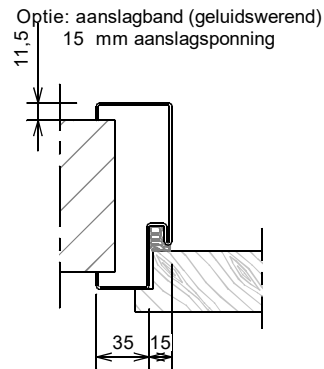

Kenmerken

- plaatdikte 1,5 mm
- inmetstel-, montage of meesteluitvoering
- muurdiktes 70 t/m 155 mm bij montageuitvoering (oplopend per 5 mm)
- muurdiktes 70 t/m 240 mm bij inmetseluitvoering (oplopend per 5 mm)
- kozijnbreedte vanaf (deurbreedte + 235 mm) t/m 2000 mm
- slotgatvoorziening Nemef 600
- standaard uitgevoerd met aanslagdopjes
- standaard uitgevoerd met aluminium glaslijsten (in kleur)
- standaard met aanslagprofiel 15 mm
- standaard deurhoogtes 2015, 2115 of 2315 mm
- standaard deurdikte 40 mm

* maten vanaf o.k. stijl, uitgaande van een ruimte onder de deur van 28 mm en een krukhoogte van 1050 mm gemeten vanaf o.k. deur.

Insteekpaumelle A12-08 + A12-09
- montage op klembeugel

Dubbel stift insteekpaumelle A12-08 + V0026
- montage op klembeugel