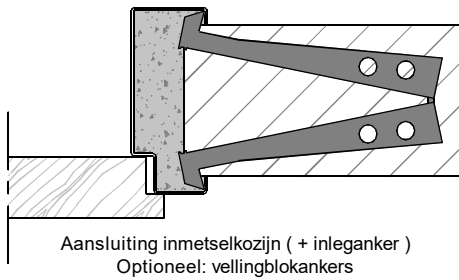

* maten vanaf o.k. stijl, uitgaande van een ruimte onder de deur van 28 mm en een krukhoogte van 1050 mm gemeten vanaf o.k. deur.