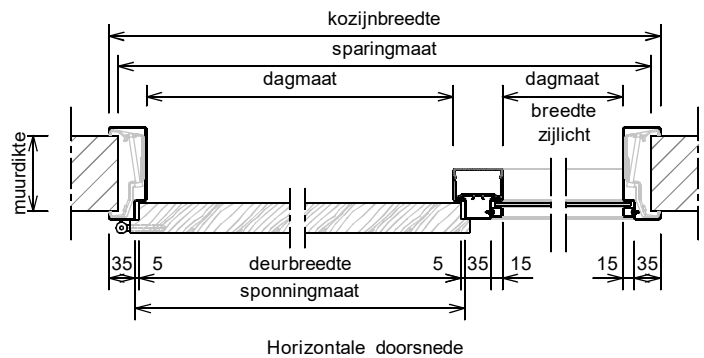

Kenmerken

- plaatdikte 1,5 mm
- inmetstel-, montage of meesteluitvoering
- muurdiktes 70 t/m 155 mm bij montageuitvoering (oplopend per 5 mm)
- muurdiktes 70 t/m 240 mm bij inmetseluitvoering (oplopend per 5 mm)
- kozijnbreedte vanaf (deurbreedte + 235 mm) t/m 2000 mm
- slotgatvoorziening Nemef 600
- standaard uitgevoerd met aanslagdopjes
- standaard uitgevoerd met aluminium glaslijsten (in kleur)
- standaard met aanslagprofiel 15 mm
- standaard deurhoogtes 2015, 2115 of 2315 mm
- standaard deurdikte 40 mm

ANDUSTA

Model: B01 - B61 - Opdek - Ut

Kozijn met volle bovendorpel en zijlicht aan sluitzijde
- Ook van toepassing op varianten van dit type kozijn. -

Optie:

- uitgevoerd met borstwering
- afwijkende slotgatvoorziening
- uitgevoerd met aanslagband
- uitvoering "plafond hoge deur" model B61

Varianten:

- C01: kozijn met zijlicht aan hangzijde.
- D01: kozijn met zijlicht aan beide zijden.
- G01: dubbeldeurskozijn met zijlicht rechts.
- H01: dubbeldeurskozijn met zijlicht links.
- J01: dubbeldeurskozijn met zijlicht aan beide zijden.

Voor varianten zie ook: www.andusta.nl/downloads/keuzeblad_varianten_kozijnen

	Berekening	Waarde
Rekentabel		
Deurbreedte		
Kozijnbreedte		
Sparingbreedte	Kozijnbreedte - 25 ± 5	
Dagmaat	Deurbreedte - 20	
Dagmaat breedte zijlicht	Kozijnbreedte - Deurbreedte - 145	
Sponningmaat	Deurbreedte + 10	
Muurdikte		
Draainaad bij inmetseluitvoering	28	
Draainaad bij montageuitvoering	28, 20, 13, ...	
Vrije doorgangshoogte	Deurhoogte + Draainaad - 19	
Kozijnhoogte (oplopend per 10 mm)	Deurhoogte + Draainaad + 31	
Sparinghoogte	Deurhoogte + Draainaad + 21	
Dagmaathoogte zijlicht	Kozijnhoogte - 100	
Voor berekening glasmaten : zie downloads op www.andusta.nl		