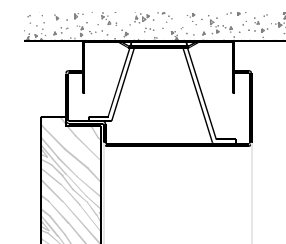

Optie: Verende plafondregel
Niet bij kozijnen met zijlicht