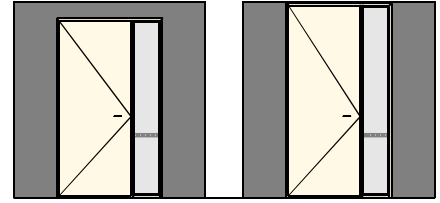

Kenmerken

- plaatdikte 1,5 mm
- inmetstel-, montage of meesteluitvoering
- muurdiktes 70 t/m 155 mm bij montageuitvoering (oplopend per 5 mm)
- muurdiktes 70 t/m 240 mm bij inmetseluitvoering (oplopend per 5 mm)
- kozijnbreedte vanaf (deurbreedte + 235 mm) t/m 2000 mm
- slotgatvoorziening Nemef 600
- standaard uitgevoerd met aanslagdopjes
- standaard uitgevoerd met aluminium glaslijsten (in kleur)
- standaard met aanslagprofiel 15 mm
- standaard deurhoogtes 2015, 2115 of 2315 mm
- standaard deurdikte 40 mm

ANDUSTA

Model: B01 - B61 - Opdek - Ut

Kozijn met volle bovendorpel en zijlicht aan sluitzijde
- Ook van toepassing op varianten van dit type kozijn. -

Optie:

- uitgevoerd met borstwering
- afwijkende slotgatvoorziening
- uitgevoerd met aanslagband
- uitvoering "plafond hoge deur" model B61

Varianten:

- C01: kozijn met zijlicht aan hangzijde.
- D01: kozijn met zijlicht aan beide zijden.
- G01: dubbeldeurskozijn met zijlicht rechts.
- H01: dubbeldeurskozijn met zijlicht links.
- J01: dubbeldeurskozijn met zijlicht aan beide zijden.