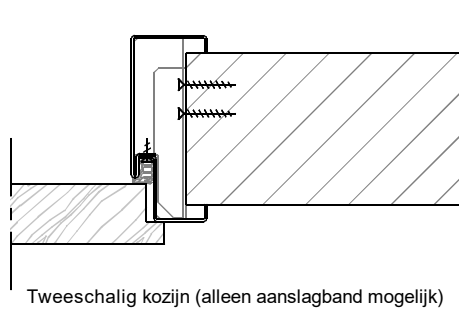

* maten vanaf o.k. stijl, uitgaande van een ruimte onder de deur van 28 mm en een krukhoogte van 1050 mm gemeten vanaf o.k. deur.