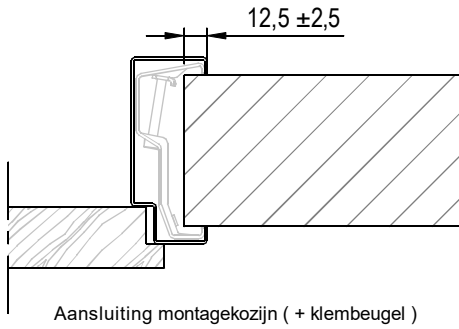

Kenmerken

- plaatdikte 1,5 mm
- inmetstel-, montage of meesteluitvoering
- muurdiktes 70 t/m 155 mm bij montageuitvoering (oplopend per 5 mm)
- muurdiktes 70 t/m 240 mm bij inmetseluitvoering (oplopend per 5 mm)
- kozijnbreedte vanaf (deurbreedte + 235 mm) t/m 2000 mm
- slotgatvoorziening Nemef 600
- standaard uitgevoerd met aanslagdopjes
- standaard uitgevoerd met aluminium glaslijsten (in kleur)
- standaard met aanslagprofiel 15 mm
- standaard deurhoogtes 2015, 2115 of 2315 mm
- standaard deurdikte 40 mm

ANDUSTA

Model: B01 - B61 - Opdek - Ut

Kozijn met volle bovendorpel en zijlicht aan sluitzijde
- Ook van toepassing op varianten van dit type kozijn. -

Optie:

- uitgevoerd met borstwering
- afwijkende slotgatvoorziening
- uitgevoerd met aanslagband
- uitvoering "plafond hoge deur" model B61

Varianten:

- C01: kozijn met zijlicht aan hangzijde.
- D01: kozijn met zijlicht aan beide zijden.
- G01: dubbeldeurskozijn met zijlicht rechts.
- H01: dubbeldeurskozijn met zijlicht links.
- J01: dubbeldeurskozijn met zijlicht aan beide zijden.

Voor varianten zie ook: www.andusta.nl/downloads/keuzeblad_varianten_kozijnen

	Berekening	Waarde
Rekentabel		
Deurbreedte		
Kozijnbreedte		
Sparingbreedte	Kozijnbreedte - 25 ± 5	
Dagmaat	Deurbreedte - 20	
Dagmaat breedte zijlicht	Kozijnbreedte - Deurbreedte - 145	
Sponningmaat	Deurbreedte + 10	
Muurdikte		
Draainaad bij inmetseluitvoering	28	
Draainaad bij montageuitvoering	28, 20, 13, ...	
Vrije doorgangshoogte	Deurhoogte + Draainaad - 19	
Kozijnhoogte (oplopend per 10 mm)	Deurhoogte + Draainaad + 31	
Sparinghoogte	Deurhoogte + Draainaad + 21	
Dagmaathoogte zijlicht	Kozijnhoogte - 100	
Voor berekening glasmaten : zie downloads op www.andusta.nl		