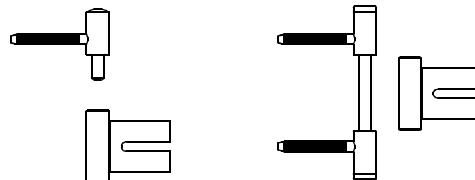

Insteekpaumelle A12-08 + A12-09
- montage op klembeugel

Dubbel stift insteekpaumelle A12-08 + V0026
- montage op klembeugel

Optionele paumelles / scharnieren op aanvraag