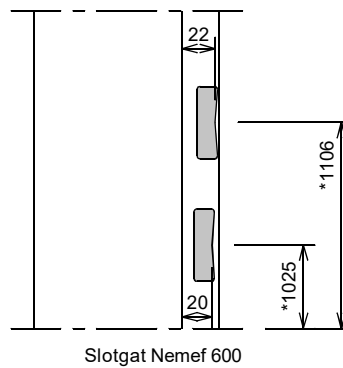

Kenmerken

- plaatdikte 1,5 mm
- inmetSEL-, montage of meesteluitvoering
- muurdiktes 70 t/m 155 mm bij montageuitvoering (oplopend per 5 mm)
- muurdiktes 70 t/m 240 mm bij inmetSELuitvoering (oplopend per 5 mm)
- kozijnbreedte vanaf (deurbreedte + 235 mm) t/m 2000 mm (oplopend per 5 mm)
- slotgatvoorziening NemeF 600
- voorzieningen voor spiegelstuk i.o.m. leverancier deur / spiegelstuk
- standaard uitgevoerd met aanslagdopjes
- standaard uitgevoerd met aluminium glaslijsten (in kleur)
- standaard uitgevoerd met aanslagspanning 15 mm
- standaard deurdikte 40 mm
- standaard deurhoogte 2015, 2115 of 2315 mm

Varianten:

C51: kozijn met zijlicht aan hangzijde.

D51: kozijn met zijlicht aan beide zijden.

G51: dubbeldeurskozijn met zijlicht rechts.

H51: dubbeldeurskozijn met zijlicht links.

J51: dubbeldeurskozijn met zijlicht aan beide zijden.

Voor varianten zie ook: [www.andusta.nl/downloads/keuzeblad varianten kozijnen](http://www.andusta.nl/downloads/keuzeblad_varianten_kozijnen)

Rekentabel	Berekening	Waarde
Deurbreedte		
Dagmaat	Deurbreedte - 20	
Kozijnbreedte		
Sparringbreedte	Koijnbreedte - 25 ± 5	
Muurdikte		
Dagmaatbreedte zijlicht	Kozijnbreedte - Deurbreedte - 145	
Sponningmaat	Deurbreedte + 10	
Deurhoogte		
Draainaad bij inmetSELuitvoering	28	
Draainaad bij montageuitvoering	28, 20, 13, ...	
Vrije Doorganghoogte	Deurhoogte + Draainaad - 10	
Plafondhoogte		
Minimale plafondhoogte	Deurhoogte + Draainaad + 195	
Kozijnhoogte (oplopend per 10 mm)	Plafondhoogte - 10 ± 5	
Dagmaathoogte zijlicht	Kozijnhoogte - 100	
Sparringhoogte	Kozijnhoogte - 10 ± 5	
Voor berekening glasmaten : zie downloads op www.andusta.nl		

* maten vanaf o.k. stijl, uitgaande van een ruimte onder de deur van 28 mm en een krukhoogte van 1050 mm gemeten vanaf o.k. deur.

Insteekpaumelle A12-08 + A12-09
- montage op klembeugel

Dubbel stift insteekpaumelle A12-08 + V0026
- montage op klembeugel