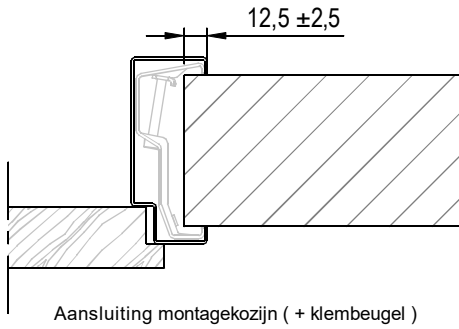

Kenmerken

- plaatdikte 1,5 mm
- inmetSEL-, montage of meesteluitvoering
- muurdiktes 70 t/m 155 mm bij montageuitvoering (oplopend per 5 mm)
- muurdiktes 70 t/m 240 mm bij inmetSELuitvoering (oplopend per 5 mm)
- kozijnbreedte vanaf (deurbreedte + 235 mm) t/m 2000 mm (oplopend per 5 mm)
- slotgatvoorziening NemeF 600
- voorzieningen voor spiegelstuk i.o.m. leverancier deur / spiegelstuk
- standaard uitgevoerd met aanslagdopjes
- standaard uitgevoerd met aluminium glaslijsten (in kleur)
- standaard uitgevoerd met aanslagspanning 15 mm
- standaard deurdikte 40 mm
- standaard deurhoogte 2015, 2115 of 2315 mm

Varianten:

C51: kozijn met zijlicht aan hangzijde.

D51: kozijn met zijlicht aan beide zijden.

G51: dubbeldeurskozijn met zijlicht rechts.

H51: dubbeldeurskozijn met zijlicht links.

J51: dubbeldeurskozijn met zijlicht aan beide zijden.

Voor varianten zie ook: [www.andusta.nl/downloads/keuzeblad varianten kozijnen](http://www.andusta.nl/downloads/keuzeblad_varianten_kozijnen)

Rekentabel	Berekening	Waarde
Deurbreedte		
Dagmaat	Deurbreedte - 20	
Kozijnbreedte		
Sparringbreedte	Koijnbreedte - 25 ± 5	
Muurdikte		
Dagmaatbreedte zijlicht	Kozijnbreedte - Deurbreedte - 145	
Sponningmaat	Deurbreedte + 10	
Deurhoogte		
Draainaad bij inmetSELuitvoering	28	
Draainaad bij montageuitvoering	28, 20, 13, ...	
Vrije Doorganghoogte	Deurhoogte + Draainaad - 10	
Plafondhoogte		
Minimale plafondhoogte	Deurhoogte + Draainaad + 195	
Kozijnhoogte (oplopend per 10 mm)	Plafondhoogte - 10 ± 5	
Dagmaathoogte zijlicht	Kozijnhoogte - 100	
Sparringhoogte	Kozijnhoogte - 10 ± 5	
Voor berekening glasmaten : zie downloads op www.andusta.nl		

* maten vanaf o.k. stijl, uitgaande van een ruimte onder de deur van 28 mm en een krukhoogte van 1050 mm gemeten vanaf o.k. deur.

Insteekpaumelle A12-08 + A12-09
- montage op klembeugel

Dubbel stift insteekpaumelle A12-08 + V0026
- montage op klembeugel