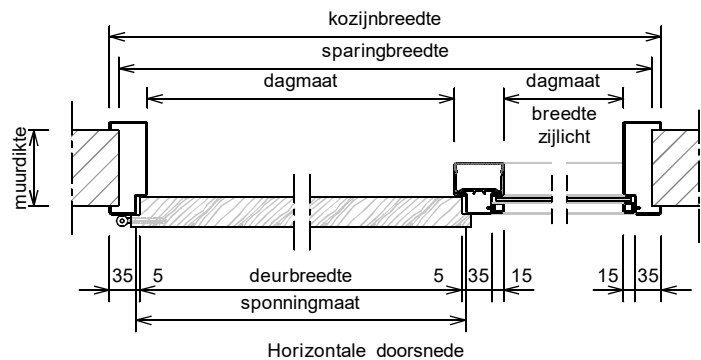

Kenmerken

- plaatdikte 1,5 mm
- inmetSEL-, montage of meesteluitvoering
- muurdiktes 70 t/m 155 mm bij montageuitvoering (oplopend per 5 mm)
- muurdiktes 70 t/m 240 mm bij inmetSELuitvoering (oplopend per 5 mm)
- kozijnbreedte vanaf (deurbreedte + 235 mm) t/m 2000 mm (oplopend per 5 mm)
- slotgatvoorziening NemeF 600
- voorzieningen voor spiegelstuk i.o.m. leverancier deur / spiegelstuk
- standaard uitgevoerd met aanslagdopjes
- standaard uitgevoerd met aluminium glaslijsten (in kleur)
- standaard uitgevoerd met aanslagspanning 15 mm
- standaard deurdikte 40 mm
- standaard deurhoogte 2015, 2115 of 2315 mm

ANDUSTA

Model: B51 - Opdek - Ut

Kozijn met spiegelstuk en doorlopend zijlicht aan sluitzijde

Optie

- uitgevoerd met aanslagband
- afwijkende slotgatvoorziening
- uitgevoerd met stalen glaslijsten (in kleur)
- uitgevoerd met borstwering

Varianten:

C51: kozijn met zijlicht aan hangzijde.

D51: kozijn met zijlicht aan beide zijden.

G51: dubbeldeurskozijn met zijlicht rechts.

H51: dubbeldeurskozijn met zijlicht links.

J51: dubbeldeurskozijn met zijlicht aan beide zijden.