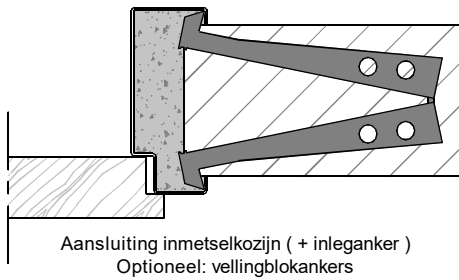

Kenmerken

- plaatdikte 1,5 mm
- inmetSEL-, montage of meesteluitvoering
- muurdiktes 70 t/m 155 mm bij montageuitvoering (oplopend per 5 mm)
- muurdiktes 70 t/m 240 mm bij inmetSELuitvoering (oplopend per 5 mm)
- kozijnbreedte vanaf (deurbreedte + 235 mm) t/m 2000 mm (oplopend per 5 mm)
- slotgatvoorziening NemeF 600
- voorzieningen voor spiegelstuk i.o.m. leverancier deur / spiegelstuk
- standaard uitgevoerd met aanslagdopjes
- standaard uitgevoerd met aluminium glaslijsten (in kleur)
- standaard uitgevoerd met aanslagspanning 15 mm
- standaard deurdikte 40 mm
- standaard deurhoogte 2015, 2115 of 2315 mm

Varianten:

C51: kozijn met zijlicht aan hangzijde.

D51: kozijn met zijlicht aan beide zijden.

G51: dubbeldeurskozijn met zijlicht rechts.

H51: dubbeldeurskozijn met zijlicht links.

J51: dubbeldeurskozijn met zijlicht aan beide zijden.

Voor varianten zie ook: [www.andusta.nl/downloads/keuzeblad varianten kozijnen](http://www.andusta.nl/downloads/keuzeblad_varianten_kozijnen)

Rekentabel	Berekening	Waarde
Deurbreedte		
Dagmaat	Deurbreedte - 20	
Kozijnbreedte		
Sparringbreedte	Koijnbreedte - 25 ± 5	
Muurdikte		
Dagmaatbreedte zijlicht	Kozijnbreedte - Deurbreedte - 145	
Sponningmaat	Deurbreedte + 10	
Deurhoogte		
Draainaad bij inmetSELuitvoering	28	
Draainaad bij montageuitvoering	28, 20, 13, ...	
Vrije Doorganghoogte	Deurhoogte + Draainaad - 10	
Plafondhoogte		
Minimale plafondhoogte	Deurhoogte + Draainaad + 195	
Kozijnhoogte (oplopend per 10 mm)	Plafondhoogte - 10 ± 5	
Dagmaathoogte zijlicht	Kozijnhoogte - 100	
Sparringhoogte	Kozijnhoogte - 10 ± 5	
Voor berekening glasmaten : zie downloads op www.andusta.nl		