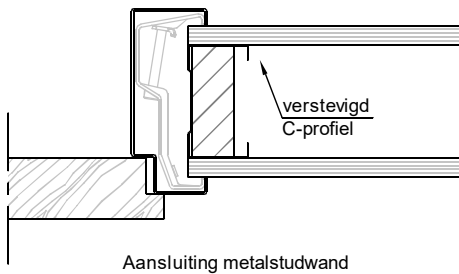

Kenmerken

- plaatdikte 1,5 mm
- inmetSEL-, montage of meesteluitvoering
- muurdiktes 70 t/m 155 mm bij montageuitvoering (oplopend per 5 mm)
- muurdiktes 70 t/m 240 mm bij inmetSELuitvoering (oplopend per 5 mm)
- kozijnbreedte vanaf (deurbreedte + 235 mm) t/m 2000 mm (oplopend per 5 mm)
- slotgatvoorziening NemeF 600
- voorzieningen voor spiegelstuk i.o.m. leverancier deur / spiegelstuk
- standaard uitgevoerd met aanslagdopjes
- standaard uitgevoerd met aluminium glaslijsten (in kleur)
- standaard uitgevoerd met aanslagspanning 15 mm
- standaard deurdikte 40 mm
- standaard deurhoogte 2015, 2115 of 2315 mm

Varianten:

C51: kozijn met zijlicht aan hangzijde.

D51: kozijn met zijlicht aan beide zijden.

G51: dubbeldeurskozijn met zijlicht rechts.

H51: dubbeldeurskozijn met zijlicht links.

J51: dubbeldeurskozijn met zijlicht aan beide zijden.

Voor varianten zie ook: [www.andusta.nl/downloads/keuzeblad varianten kozijnen](http://www.andusta.nl/downloads/keuzeblad_varianten_kozijnen)

Rekentabel	Berekening	Waarde
Deurbreedte		
Dagmaat	Deurbreedte - 20	
Kozijnbreedte		
Sparringbreedte	Koijnbreedte - 25 ± 5	
Muurdikte		
Dagmaatbreedte zijlicht	Kozijnbreedte - Deurbreedte - 145	
Sponningmaat	Deurbreedte + 10	
Deurhoogte		
Draainaad bij inmetSELuitvoering	28	
Draainaad bij montageuitvoering	28, 20, 13, ...	
Vrije Doorganghoogte	Deurhoogte + Draainaad - 10	
Plafondhoogte		
Minimale plafondhoogte	Deurhoogte + Draainaad + 195	
Kozijnhoogte (oplopend per 10 mm)	Plafondhoogte - 10 ± 5	
Dagmaathoogte zijlicht	Kozijnhoogte - 100	
Sparringhoogte	Kozijnhoogte - 10 ± 5	
Voor berekening glasmaten : zie downloads op www.andusta.nl		