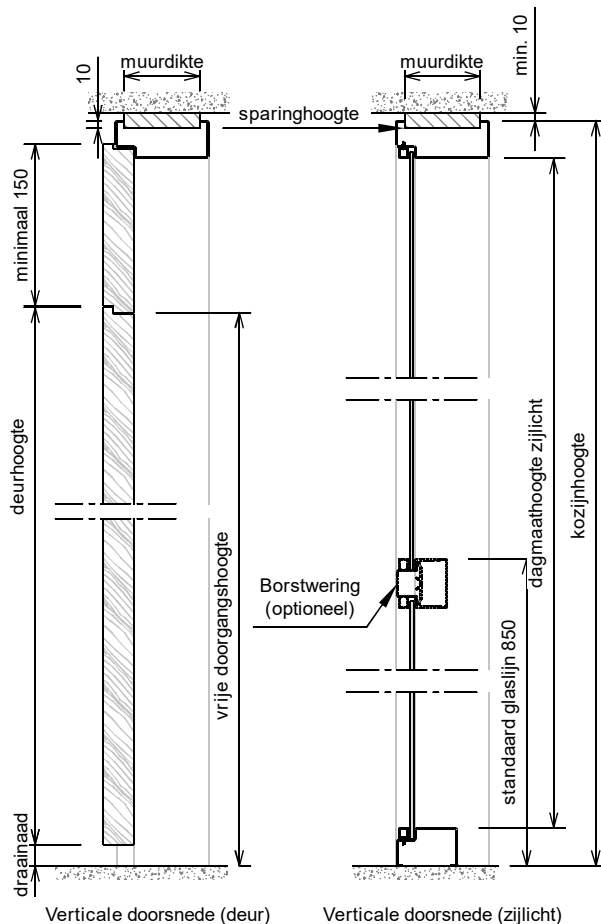

Kenmerken

- plaatdikte 1,5 mm
- inmetSEL-, montage of meesteluitvoering
- muurdiktes 70 t/m 155 mm bij montageuitvoering (oplopend per 5 mm)
- muurdiktes 70 t/m 240 mm bij inmetSELuitvoering (oplopend per 5 mm)
- kozijnbreedte vanaf (deurbreedte + 235 mm) t/m 2000 mm (oplopend per 5 mm)
- slotgatvoorziening NemeF 600
- voorzieningen voor spiegelstuk i.o.m. leverancier deur / spiegelstuk
- standaard uitgevoerd met aanslagdopjes
- standaard uitgevoerd met aluminium glaslijsten (in kleur)
- standaard uitgevoerd met aanslagspanning 15 mm
- standaard deurdikte 40 mm
- standaard deurhoogte 2015, 2115 of 2315 mm

ANDUSTA

Model: B51 - Opdek - Ut

Kozijn met spiegelstuk en doorlopend zijlicht aan sluitzijde

Optie

- uitgevoerd met aanslagband
- afwijkende slotgatvoorziening
- uitgevoerd met stalen glaslijsten (in kleur)
- uitgevoerd met borstwering

Varianten:

C51: kozijn met zijlicht aan hangzijde.

D51: kozijn met zijlicht aan beide zijden.

G51: dubbeldeurskozijn met zijlicht rechts.

H51: dubbeldeurskozijn met zijlicht links.

J51: dubbeldeurskozijn met zijlicht aan beide zijden.

Voor varianten zie ook: [www.andusta.nl/downloads/keuzeblad varianten kozijnen](http://www.andusta.nl/downloads/keuzeblad_varianten_kozijnen)

Rekentabel	Berekening	Waarde
Deurbreedte		
Dagmaat	Deurbreedte - 20	
Kozijnbreedte		
Sparringbreedte	Koijnbreedte - 25 ± 5	
Muurdikte		
Dagmaatbreedte zijlicht	Kozijnbreedte - Deurbreedte - 145	
Sponningmaat	Deurbreedte + 10	
Deurhoogte		
Draainaad bij inmetSELuitvoering	28	
Draainaad bij montageuitvoering	28, 20, 13, ...	
Vrije Doorganghoogte	Deurhoogte + Draainaad - 10	
Plafondhoogte		
Minimale plafondhoogte	Deurhoogte + Draainaad + 195	
Kozijnhoogte (oplopend per 10 mm)	Plafondhoogte - 10 ± 5	
Dagmaathoogte zijlicht	Kozijnhoogte - 100	
Sparringhoogte	Kozijnhoogte - 10 ± 5	
Voor berekening glasmaten : zie downloads op www.andusta.nl		