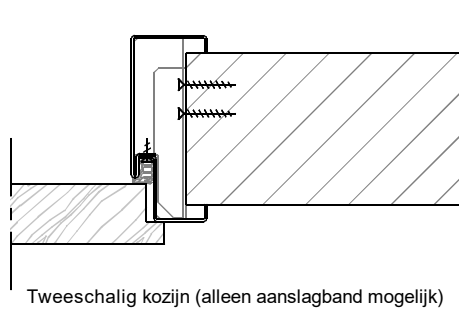

Kenmerken

- plaatdikte 1,5 mm
- inmetSEL-, montage of meesteluitvoering
- muurdiktes 70 t/m 155 mm bij montageuitvoering (oplopend per 5 mm)
- muurdiktes 70 t/m 240 mm bij inmetSELuitvoering (oplopend per 5 mm)
- kozijnbreedte vanaf (deurbreedte + 235 mm) t/m 2000 mm (oplopend per 5 mm)
- slotgatvoorziening NemeF 600
- voorzieningen voor spiegelstuk i.o.m. leverancier deur / spiegelstuk
- standaard uitgevoerd met aanslagdopjes
- standaard uitgevoerd met aluminium glaslijsten (in kleur)
- standaard uitgevoerd met aanslagspanning 15 mm
- standaard deurdikte 40 mm
- standaard deurhoogte 2015, 2115 of 2315 mm

Varianten:

C51: kozijn met zijlicht aan hangzijde.

D51: kozijn met zijlicht aan beide zijden.

G51: dubbeldeurskozijn met zijlicht rechts.

H51: dubbeldeurskozijn met zijlicht links.

J51: dubbeldeurskozijn met zijlicht aan beide zijden.

Voor varianten zie ook: [www.andusta.nl/downloads/keuzeblad varianten kozijnen](http://www.andusta.nl/downloads/keuzeblad_varianten_kozijnen)

Rekentabel	Berekening	Waarde
Deurbreedte		
Dagmaat	Deurbreedte - 20	
Kozijnbreedte		
Sparringbreedte	Koijnbreedte - 25 ± 5	
Muurdikte		
Dagmaatbreedte zijlicht	Kozijnbreedte - Deurbreedte - 145	
Sponningmaat	Deurbreedte + 10	
Deurhoogte		
Draainaad bij inmetSELuitvoering	28	
Draainaad bij montageuitvoering	28, 20, 13, ...	
Vrije Doorganghoogte	Deurhoogte + Draainaad - 10	
Plafondhoogte		
Minimale plafondhoogte	Deurhoogte + Draainaad + 195	
Kozijnhoogte (oplopend per 10 mm)	Plafondhoogte - 10 ± 5	
Dagmaathoogte zijlicht	Kozijnhoogte - 100	
Sparringhoogte	Kozijnhoogte - 10 ± 5	
Voor berekening glasmaten : zie downloads op www.andusta.nl		