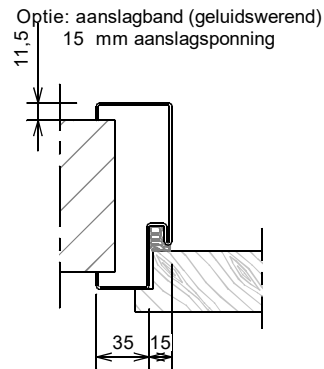

Kenmerken

- plaatdikte 1,5 mm
- inmetSEL-, montage of meesteluitvoering
- muurdiktes 70 t/m 155 mm bij montageuitvoering (oplopend per 5 mm)
- muurdiktes 70 t/m 240 mm bij inmetSELuitvoering (oplopend per 5 mm)
- kozijnbreedte vanaf (deurbreedte + 235 mm) t/m 2000 mm (oplopend per 5 mm)
- slotgatvoorziening NemeF 600
- voorzieningen voor spiegelstuk i.o.m. leverancier deur / spiegelstuk
- standaard uitgevoerd met aanslagdopjes
- standaard uitgevoerd met aluminium glaslijsten (in kleur)
- standaard uitgevoerd met aanslagspanning 15 mm
- standaard deurdikte 40 mm
- standaard deurhoogte 2015, 2115 of 2315 mm

Voor varianten zie ook: [www.andusta.nl/downloads/keuzeblad varianten kozijnen](http://www.andusta.nl/downloads/keuzeblad_varianten_kozijnen)

Rekentabel	Berekening	Waarde
Deurbreedte		
Dagmaat	Deurbreedte - 20	
Kozijnbreedte		
Sparringbreedte	Koijnbreedte - 25 ± 5	
Muurdikte		
Dagmaatbreedte zijlicht	Kozijnbreedte - Deurbreedte - 145	
Sponningmaat	Deurbreedte + 10	
Deurhoogte		
Draainaad bij inmetSELuitvoering	28	
Draainaad bij montageuitvoering	28, 20, 13, ...	
Vrije Doorganghoogte	Deurhoogte + Draainaad - 10	
Plafondhoogte		
Minimale plafondhoogte	Deurhoogte + Draainaad + 195	
Kozijnhoogte (oplopend per 10 mm)	Plafondhoogte - 10 ± 5	
Dagmaathoogte zijlicht	Kozijnhoogte - 100	
Sparringhoogte	Kozijnhoogte - 10 ± 5	
Voor berekening glasmaten : zie downloads op www.andusta.nl		

* maten vanaf o.k. stijl, uitgaande van een ruimte onder de deur van 28 mm en een krukhoogte van 1050 mm gemeten vanaf o.k. deur.

Insteekpaumelle A12-08 + A12-09
- montage op klembeugel

Dubbel stift insteekpaumelle A12-08 + V0026
- montage op klembeugel