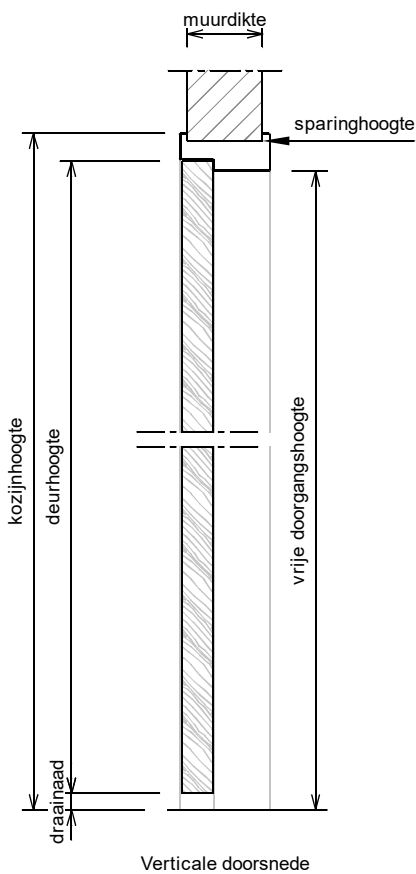

Kenmerken

- plaatdikte 1 mm
- montage uitvoering
- muurdiktes 70 t/m 155 mm (olopend per 5 mm)
- standaard uitgevoerd met aanslagdopjes
- standaard deurhoogte 2015, 2115 of 2315 mm
- standaard aanslagspanning 15 mm
- standaard deurdikte 40 mm
- standaard deurhoogte 2015, 2115 of 2315 mm

Optie :

- uitgevoerd met aanslagband
- voorziening deurdranger
- uitgevoerd met "plafondhoge deur" (model F61)

ANDUSTA

Model: F01 - F61 - Stomp - Wo

Dubbeldeurs kozijn zonder bovenlicht

Horizontale doorsnede (uitvoering met aanslaglat of tongnaald)

Horizontale doorsnede (loop-stand uitvoering)

Rekentabel	Berekening	Waarde
Deurbreedte 1		
Deurbreedte 2		
Tussenruimte		
Sponningbreedte	Deurbreedte 1 + Deurbreedte 2 + Tussenruimte	
Dagmaat	Sponningbreedte - 30	
Kozijnbreedte	Sponningbreedte + 70	
Sparingbreedte	Sponningbreedte + 45 ± 5	
Muurdikte		
Deurhoogte		
Draainaad bij montageuitvoering	22, 14, 8, ...	
Vrije Doorgangshoogte	Deurhoogte + Draainaad - 13	
Kozijnhoogte	Deurhoogte + Draainaad + 37	
Sparinghoogte	Deurhoogte + Draainaad + 27 ± 5	

* maten vanaf o.k. stijl, uitgaande van een ruimte onder de deur van 22 mm en een krukhoogte van 1050 mm gemeten vanaf o.k. deur.

** maten vanaf o.k. stijl, uitgaande van een ruimte onder de deur van 4 mm en een krukhoogte van 1050 mm gemeten vanaf o.k. deur.