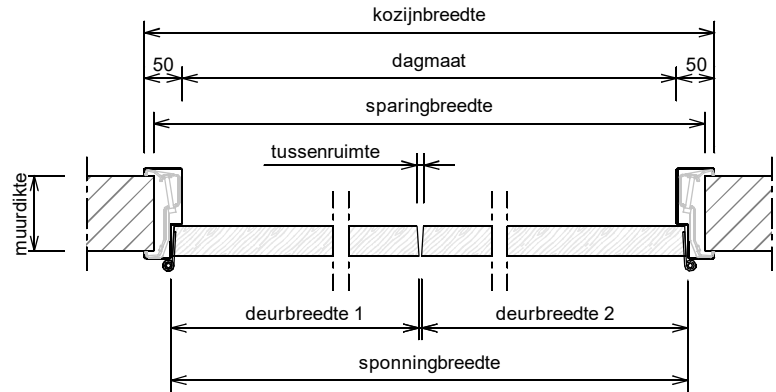

Kenmerken

- plaatdikte 1 mm
- montage uitvoering
- muurdiktes 70 t/m 155 mm (olopend per 5 mm)
- standaard uitgevoerd met aanslagdopjes
- standaard deurhoogte 2015, 2115 of 2315 mm
- standaard aanslagspanning 15 mm
- standaard deurdikte 40 mm
- standaard deurhoogte 2015, 2115 of 2315 mm

Optie :

- uitgevoerd met aanslagband
- voorziening deurdranger
- uitgevoerd met "plafondhoge deur" (model F61)

ANDUSTA

Model: F01 - F61 - Stomp - Wo

Dubbeldeurs kozijn zonder bovenlicht

Horizontale doorsnede (uitvoering met aanslaglat of tongnaald)

Horizontale doorsnede (loop-stand uitvoering)

Rekentabel	Berekening	Waarde
Deurbreedte 1		
Deurbreedte 2		
Tussenruimte		
Sponningbreedte	Deurbreedte 1 + Deurbreedte 2 + Tussenruimte	
Dagmaat	Sponningbreedte - 30	
Kozijnbreedte	Sponningbreedte + 70	
Sparingbreedte	Sponningbreedte + 45 ± 5	
Muurdikte		
Deurhoogte		
Draainaad bij montageuitvoering	22, 14, 8, ...	
Vrije Doorgangshoogte	Deurhoogte + Draainaad - 13	
Kozijnhoogte	Deurhoogte + Draainaad + 37	
Sparinghoogte	Deurhoogte + Draainaad + 27 ± 5	