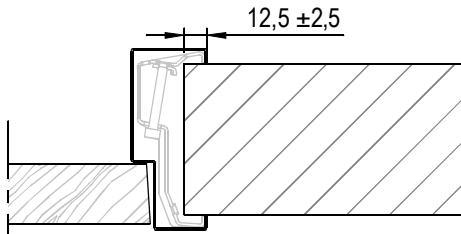

Kenmerken

- plaatdikte 1 mm
- montage uitvoering
- muurdiktes 70 t/m 155 mm (olopend per 5 mm)
- standaard uitgevoerd met aanslagdopjes
- standaard deurhoogte 2015, 2115 of 2315 mm
- standaard aanslagspanning 15 mm
- standaard deurdikte 40 mm
- standaard deurhoogte 2015, 2115 of 2315 mm

Horizontale doorsnede (loop-stand uitvoering)

Rekentabel	Berekening	Waarde
Deurbreedte 1		
Deurbreedte 2		
Tussenruimte		
Sponningbreedte	Deurbreedte 1 + Deurbreedte 2 + Tussenruimte	
Dagmaat	Sponningbreedte - 30	
Kozijnbreedte	Sponningbreedte + 70	
Sparingbreedte	Sponningbreedte + 45 ± 5	
Muurdikte		
Deurhoogte		
Draainaad bij montageuitvoering	22, 14, 8, ...	
Vrije Doorgangshoogte	Deurhoogte + Draainaad - 13	
Kozijnhoogte	Deurhoogte + Draainaad + 37	
Sparinghoogte	Deurhoogte + Draainaad + 27 ± 5	

* maten vanaf o.k. stijl, uitgaande van een ruimte onder de deur van 22 mm en een krukhoogte van 1050 mm gemeten vanaf o.k. deur.

** maten vanaf o.k. stijl, uitgaande van een ruimte onder de deur van 4 mm en een krukhoogte van 1050 mm gemeten vanaf o.k. deur.