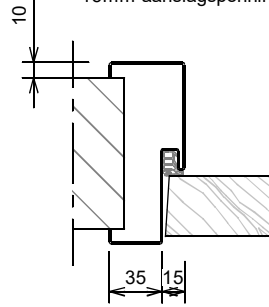

Kenmerken

- plaatdikte 1 mm
- montage uitvoering
- muurdiktes 70 t/m 155 mm (olopend per 5 mm)
- standaard uitgevoerd met aanslagdopjes
- standaard deurhoogte 2015, 2115 of 2315 mm
- standaard aanslagspanning 15 mm
- standaard deurdikte 40 mm
- standaard deurhoogte 2015, 2115 of 2315 mm

Horizontale doorsnede (loop-stand uitvoering)

Rekentabel	Berekening	Waarde
Deurbreedte 1		
Deurbreedte 2		
Tussenruimte		
Sponningbreedte	Deurbreedte 1 + Deurbreedte 2 + Tussenruimte	
Dagmaat	Sponningbreedte - 30	
Kozijnbreedte	Sponningbreedte + 70	
Sparingbreedte	Sponningbreedte + 45 ± 5	
Muurdikte		
Deurhoogte		
Draainaad bij montageuitvoering	22, 14, 8, ...	
Vrije Doorgangshoogte	Deurhoogte + Draainaad - 13	
Kozijnhoogte	Deurhoogte + Draainaad + 37	
Sparinghoogte	Deurhoogte + Draainaad + 27 ± 5	

Aansluiting montagekozijn (+ klembeugel)

Aansluiting metalstudwand

Aansluiting in metselkozijn (+ inleganker)
Optioneel: vellingblokkankers

Optie: aanslagband (geluidswerend)
15mm aanslagspoonning

Slotgat Nemeff 1200 - 1300 - 1400

* maten vanaf o.k. stijl, uitgaande van een ruimte onder de deur van 22 mm en een krukhoogte van 1050 mm gemeten vanaf o.k. deur.

** maten vanaf o.k. stijl, uitgaande van een ruimte onder de deur van 4 mm en een krukhoogte van 1050 mm gemeten vanaf o.k. deur.