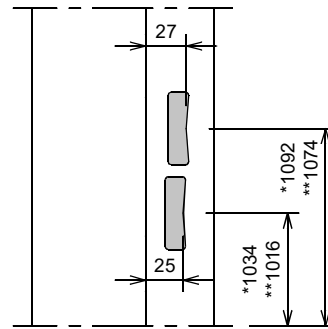

Optie: aanslagband (geluidswerend)
15mm aanslagspoonning

Slotgat Nemeff 1200 - 1300 - 1400

* maten vanaf o.k. stijl, uitgaande van een ruimte onder de deur van 22 mm en een krukhoogte van 1050 mm gemeten vanaf o.k. deur.

** maten vanaf o.k. stijl, uitgaande van een ruimte onder de deur van 4 mm en een krukhoogte van 1050 mm gemeten vanaf o.k. deur.

Wandbeëindiging bij montageuitvoering

①

1 - Oneffenheden max. 5 mm

2 - Geen zelfkant bij vellingblokken

②

Insteekcharnier A0838

Deurdikte 40 mm.

- montage op klembeugel