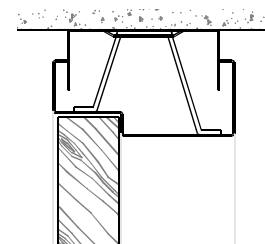

Optie: Verende plafondregel
Niet bij kozijnen met zijlicht