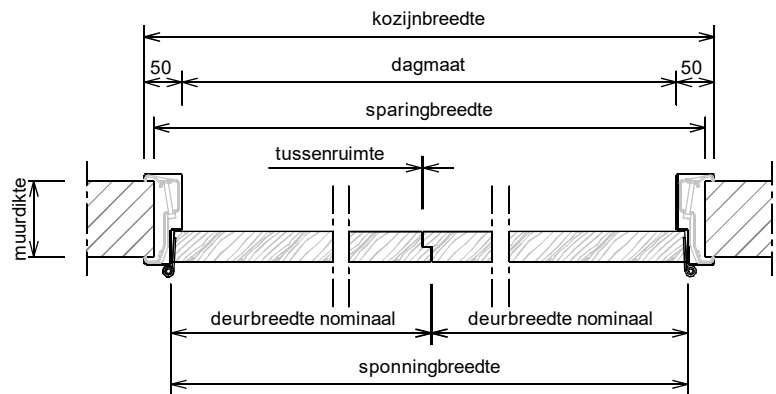

Kenmerken

- plaatdikte 1 mm
- montage uitvoering
- muurdiktes 70 t/m 155 mm (olopend per 5 mm)
- standaard uitgevoerd met aanslagdopjes
- standaard deurhoogte 2015, 2115 of 2315 mm
- standaard aanslagspanning 15 mm
- standaard deurdikte 40 mm
- standaard deurhoogte 2015, 2115 of 2315 mm

Optie :

- uitgevoerd met aanslagband
- voorziening deurdranger
- uitgevoerd met "plafondhoge deur" (model F61)

ANDUSTA

Model: F01 - F61 - Stomp - Wo

Dubbeldeurs kozijn zonder bovenlicht

Horizontale doorsnede (uitvoering met aanslaglat of tongnaald)

Horizontale doorsnede (loop-stand uitvoering)

Rekentabel	Berekening	Waarde
Deurbreedte 1		
Deurbreedte 2		
Tussenruimte		
Sponningbreedte	Deurbreedte 1 + Deurbreedte 2 + Tussenruimte	
Dagmaat	Sponningbreedte - 30	
Kozijnbreedte	Sponningbreedte + 70	
Sparingbreedte	Sponningbreedte + 45 ± 5	
Muurdikte		
Deurhoogte		
Draainaad bij montageuitvoering	22, 14, 8, ...	
Vrije Doorgangshoogte	Deurhoogte + Draainaad - 13	
Kozijnhoogte	Deurhoogte + Draainaad + 37	
Sparinghoogte	Deurhoogte + Draainaad + 27 ± 5	

Aansluiting montagekozijn (+ klembeugel)

Aansluiting metalstudwand

Aansluiting in metselkozijn (+ inleganker)
Optioneel: vellingblokkankers

Optie: aanslagband (geluidswerend)
15mm aanslagspoonning

Slotgat Nemeff 1200 - 1300 - 1400