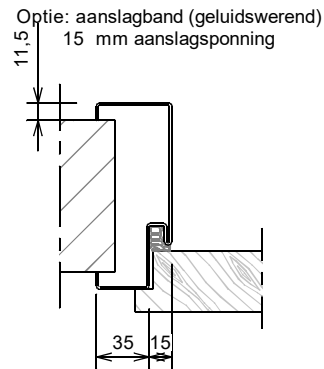

## Kenmerken

- plaatdikte 1,5 mm
- montage, inmetstel- of meesteluitvoering
- muurdiktes 70 t/m 155 mm bij montageuitvoering ( olopend per 5 mm )
- muurdiktes 70 t/m 240 mm bij inmetseluitvoering ( olopend per 5 mm )
- voorzieningen voor spiegelstuk i.o.m. leverancier deur / spiegelstuk
- standaard uitgevoerd met aanslagdopjes
- standaard uitgevoerd met aanslagspanning 15 mm
- standaard deurdikte 40 mm
- standaard deurhoogte 2015, 2115 of 2315 mm

## Optie :

- uitgevoerd met aanslagband
- tweeschalig kozijn (incl. aanslagband)

Horizontale doorsnede met tongnaald

Horizontale doorsnede (loop-stand)

Rekentabel	Berekening	Waarde
Deurbreedte 1		
Deurbreedte 2		
Tussenruimte		
Sponningbreedte	Deurbreedte 1 + Deurbreedte 2 + 10 + Tussenruimte	
Dagmaat	Sponningbreedte - 30	
Kozijnbreedte	Sponningbreedte + 70	
Sparringbreedte	Sponningbreedte + 45 ± 5	
Muurdikte		
Deurhoogte		
Draainaad bij montageuitvoering	28, 20, 13, ...	
Vrije Doorgangshoogte	Deurhoogte + Draainaad - 10	
Plafondhoogte		
Minimale plafondhoogte	Deurhoogte + Draainaad + 195	
Kozijnhoogte	Plafondhoogte - 10 ± 5	
Sparringhoogte	Kozijnhoogte - 10 ± 5	

Aansluiting montagekozijn ( + klembeugel )

Aansluiting in metselkozijn ( + inleganker )  
Optioneel: vellingblokkankers

Aansluiting metalstudwand

Tweeschalig kozijn (alleen aanslagband mogelijk)

\* maten vanaf o.k. stijl, uitgaande van een ruimte onder de deur van 28 mm en een krukhoogte van 1050 mm gemeten vanaf o.k. deur.