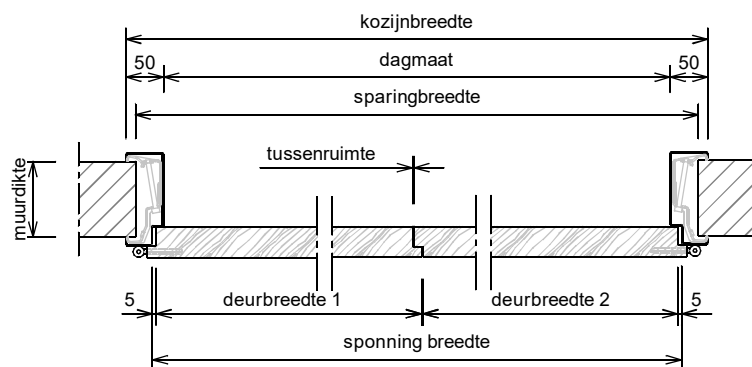

## Kenmerken

- plaatdikte 1,5 mm
- montage, inmetstel- of meesteluitvoering
- muurdiktes 70 t/m 155 mm bij montageuitvoering ( olopend per 5 mm )
- muurdiktes 70 t/m 240 mm bij inmetseluitvoering ( olopend per 5 mm )
- voorzieningen voor spiegelstuk i.o.m. leverancier deur / spiegelstuk
- standaard uitgevoerd met aanslagdopjes
- standaard uitgevoerd met aanslagspanning 15 mm
- standaard deurdikte 40 mm
- standaard deurhoogte 2015, 2115 of 2315 mm

## Optie :

- uitgevoerd met aanslagband
- tweeschalig kozijn (incl. aanslagband)

Horizontale doorsnede met tongnaald

Horizontale doorsnede (loop-stand)

Rekentabel	Berekening	Waarde
Deurbreedte 1		
Deurbreedte 2		
Tussenruimte		
Sponningbreedte	Deurbreedte 1 + Deurbreedte 2 + 10 + Tussenruimte	
Dagmaat	Sponningbreedte - 30	
Kozijnbreedte	Sponningbreedte + 70	
Sparringbreedte	Sponningbreedte + 45 ± 5	
Muurdikte		
Deurhoogte		
Draainaad bij montageuitvoering	28, 20, 13, ...	
Vrije Doorgangshoogte	Deurhoogte + Draainaad - 10	
Plafondhoogte		
Minimale plafondhoogte	Deurhoogte + Draainaad + 195	
Kozijnhoogte	Plafondhoogte - 10 ± 5	
Sparringhoogte	Kozijnhoogte - 10 ± 5	

Aansluiting montagekozijn ( + klembeugel )

Aansluiting in metselkozijn ( + inleganker )  
Optioneel: vellingblokkankers

Aansluiting metalstudwand

Tweeschalig kozijn (alleen aanslagband mogelijk)

\* maten vanaf o.k. stijl, uitgaande van een ruimte onder de deur van 28 mm en een krukhoogte van 1050 mm gemeten vanaf o.k. deur.