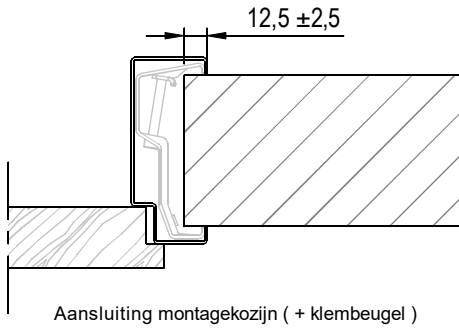

## Kenmerken

- plaatdikte 1,5 mm
- montage, inmetstel- of meesteluitvoering
- muurdiktes 70 t/m 155 mm bij montageuitvoering ( olopend per 5 mm )
- muurdiktes 70 t/m 240 mm bij inmetseluitvoering ( olopend per 5 mm )
- voorzieningen voor spiegelstuk i.o.m. leverancier deur / spiegelstuk
- standaard uitgevoerd met aanslagdopjes
- standaard uitgevoerd met aanslagspanning 15 mm
- standaard deurdikte 40 mm
- standaard deurhoogte 2015, 2115 of 2315 mm

## Optie :

- uitgevoerd met aanslagband
- tweeschalig kozijn (incl. aanslagband)

Horizontale doorsnede met tongnaald

Horizontale doorsnede (loop-stand)

Rekentabel	Berekening	Waarde
Deurbreedte 1		
Deurbreedte 2		
Tussenruimte		
Sponningbreedte	Deurbreedte 1 + Deurbreedte 2 + 10 + Tussenruimte	
Dagmaat	Sponningbreedte - 30	
Kozijnbreedte	Sponningbreedte + 70	
Sparringbreedte	Sponningbreedte + 45 ± 5	
Muurdikte		
Deurhoogte		
Draainaad bij montageuitvoering	28, 20, 13, ...	
Vrije Doorgangshoogte	Deurhoogte + Draainaad - 10	
Plafondhoogte		
Minimale plafondhoogte	Deurhoogte + Draainaad + 195	
Kozijnhoogte	Plafondhoogte - 10 ± 5	
Sparringhoogte	Kozijnhoogte - 10 ± 5	

Aansluiting montagekozijn ( + klembeugel )

Aansluiting in metselkozijn ( + inleganker )  
Optioneel: vellingblokkankers

Aansluiting metalstudwand

Tweeschalig kozijn (alleen aanslagband mogelijk)

\* maten vanaf o.k. stijl, uitgaande van een ruimte onder de deur van 28 mm en een krukhoogte van 1050 mm gemeten vanaf o.k. deur.