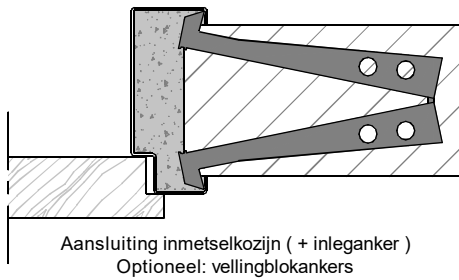

## Optie :

- uitgevoerd met aanslagband
- tweeschalig kozijn (incl. aanslagband)

Horizontale doorsnede met tongnaald

Horizontale doorsnede (loop-stand)

Rekentabel	Berekening	Waarde
Deurbreedte 1		
Deurbreedte 2		
Tussenruimte		
Sponningbreedte	Deurbreedte 1 + Deurbreedte 2 + 10 + Tussenruimte	
Dagmaat	Sponningbreedte - 30	
Kozijnbreedte	Sponningbreedte + 70	
Sparringbreedte	Sponningbreedte + 45 ± 5	
Muurdikte		
Deurhoogte		
Draainaad bij montageuitvoering	28, 20, 13, ...	
Vrije Doorgangshoogte	Deurhoogte + Draainaad - 10	
Plafondhoogte		
Minimale plafondhoogte	Deurhoogte + Draainaad + 195	
Kozijnhoogte	Plafondhoogte - 10 ± 5	
Sparringhoogte	Kozijnhoogte - 10 ± 5	

Aansluiting montagekozijn ( + klembeugel )

Aansluiting in metselkozijn ( + inleganker )  
Optioneel: vellingblokkankers

Aansluiting metalstudwand

Tweeschalig kozijn (alleen aanslagband mogelijk)

\* maten vanaf o.k. stijl, uitgaande van een ruimte onder de deur van 28 mm en een krukhoogte van 1050 mm gemeten vanaf o.k. deur.