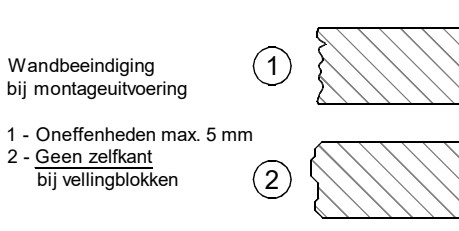

## Optie :

- uitgevoerd met aanslagband
- tweeschalig kozijn (incl. aanslagband)

Horizontale doorsnede met tongnaald

Horizontale doorsnede (loop-stand)

Rekentabel	Berekening	Waarde
Deurbreedte 1		
Deurbreedte 2		
Tussenruimte		
Sponningbreedte	Deurbreedte 1 + Deurbreedte 2 + 10 + Tussenruimte	
Dagmaat	Sponningbreedte - 30	
Kozijnbreedte	Sponningbreedte + 70	
Sparringbreedte	Sponningbreedte + 45 ± 5	
Muurdikte		
Deurhoogte		
Draainaad bij montageuitvoering	28, 20, 13, ...	
Vrije Doorgangshoogte	Deurhoogte + Draainaad - 10	
Plafondhoogte		
Minimale plafondhoogte	Deurhoogte + Draainaad + 195	
Kozijnhoogte	Plafondhoogte - 10 ± 5	
Sparringhoogte	Kozijnhoogte - 10 ± 5	

Aansluiting montagekozijn ( + klembeugel )

Aansluiting in metselkozijn ( + inleganker )  
Optioneel: vellingblokkankers

Aansluiting metalstudwand

Tweeschalig kozijn (alleen aanslagband mogelijk)

\* maten vanaf o.k. stijl, uitgaande van een ruimte onder de deur van 28 mm en een krukhoogte van 1050 mm gemeten vanaf o.k. deur.