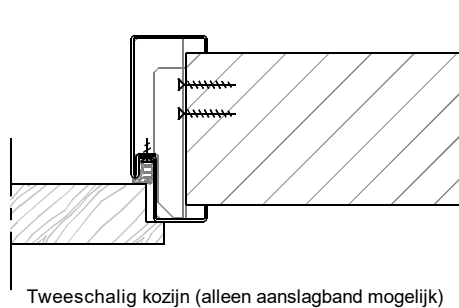

## Optie :

- uitgevoerd met aanslagband
- tweeschalig kozijn (incl. aanslagband)

Horizontale doorsnede met tongnaald

Horizontale doorsnede (loop-stand)

Rekentabel	Berekening	Waarde
Deurbreedte 1		
Deurbreedte 2		
Tussenruimte		
Sponningbreedte	Deurbreedte 1 + Deurbreedte 2 + 10 + Tussenruimte	
Dagmaat	Sponningbreedte - 30	
Kozijnbreedte	Sponningbreedte + 70	
Sparringbreedte	Sponningbreedte + 45 ± 5	
Muurdikte		
Deurhoogte		
Draainaad bij montageuitvoering	28, 20, 13, ...	
Vrije Doorgangshoogte	Deurhoogte + Draainaad - 10	
Plafondhoogte		
Minimale plafondhoogte	Deurhoogte + Draainaad + 195	
Kozijnhoogte	Plafondhoogte - 10 ± 5	
Sparringhoogte	Kozijnhoogte - 10 ± 5	

Aansluiting montagekozijn ( + klembeugel )

Aansluiting in metselkozijn ( + inleganker )  
Optioneel: vellingblokkankers

Aansluiting metalstudwand

Tweeschalig kozijn (alleen aanslagband mogelijk)

\* maten vanaf o.k. stijl, uitgaande van een ruimte onder de deur van 28 mm en een krukhoogte van 1050 mm gemeten vanaf o.k. deur.