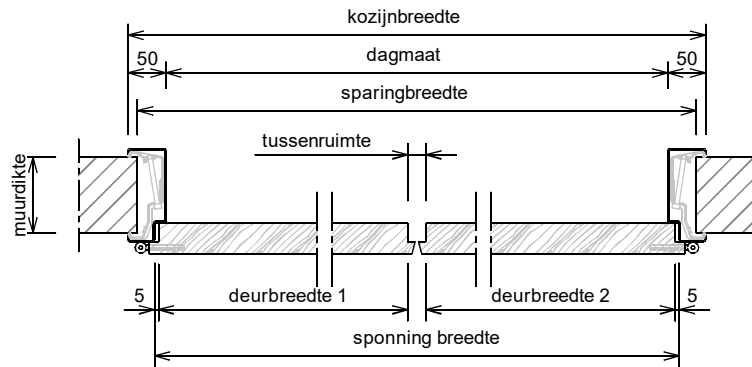

## Kenmerken

- plaatdikte 1,5 mm
- montage, inmetstel- of meesteluitvoering
- muurdiktes 70 t/m 155 mm bij montageuitvoering ( olopend per 5 mm )
- muurdiktes 70 t/m 240 mm bij inmetseluitvoering ( olopend per 5 mm )
- voorzieningen voor spiegelstuk i.o.m. leverancier deur / spiegelstuk
- standaard uitgevoerd met aanslagdopjes
- standaard uitgevoerd met aanslagspanning 15 mm
- standaard deurdikte 40 mm
- standaard deurhoogte 2015, 2115 of 2315 mm

## Optie :

- uitgevoerd met aanslagband
- tweeschalig kozijn (incl. aanslagband)

Horizontale doorsnede met tongnaald

Horizontale doorsnede (loop-stand)

Rekentabel	Berekening	Waarde
Deurbreedte 1		
Deurbreedte 2		
Tussenruimte		
Sponningbreedte	Deurbreedte 1 + Deurbreedte 2 + 10 + Tussenruimte	
Dagmaat	Sponningbreedte - 30	
Kozijnbreedte	Sponningbreedte + 70	
Sparringbreedte	Sponningbreedte + 45 ± 5	
Muurdikte		
Deurhoogte		
Draainaad bij montageuitvoering	28, 20, 13, ...	
Vrije Doorgangshoogte	Deurhoogte + Draainaad - 10	
Plafondhoogte		
Minimale plafondhoogte	Deurhoogte + Draainaad + 195	
Kozijnhoogte	Plafondhoogte - 10 ± 5	
Sparringhoogte	Kozijnhoogte - 10 ± 5	