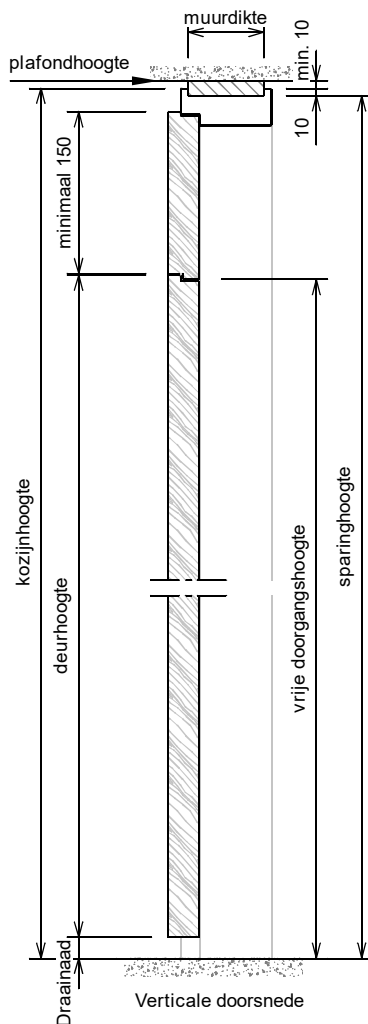

## Kenmerken

- plaatdikte 1,5 mm
- montage, inmetstel- of meesteluitvoering
- muurdiktes 70 t/m 155 mm bij montageuitvoering ( olopend per 5 mm )
- muurdiktes 70 t/m 240 mm bij inmetseluitvoering ( olopend per 5 mm )
- voorzieningen voor spiegelstuk i.o.m. leverancier deur / spiegelstuk
- standaard uitgevoerd met aanslagdopjes
- standaard uitgevoerd met aanslagspanning 15 mm
- standaard deurdikte 40 mm
- standaard deurhoogte 2015, 2115 of 2315 mm

## Optie :

- uitgevoerd met aanslagband
- tweeschalig kozijn (incl. aanslagband)

Horizontale doorsnede met tongnaald

Horizontale doorsnede (loop-stand)

Rekentabel	Berekening	Waarde
Deurbreedte 1		
Deurbreedte 2		
Tussenruimte		
Sponningbreedte	Deurbreedte 1 + Deurbreedte 2 + 10 + Tussenruimte	
Dagmaat	Sponningbreedte - 30	
Kozijnbreedte	Sponningbreedte + 70	
Sparringbreedte	Sponningbreedte + 45 ± 5	
Muurdikte		
Deurhoogte		
Draainaad bij montageuitvoering	28, 20, 13, ...	
Vrije Doorgangshoogte	Deurhoogte + Draainaad - 10	
Plafondhoogte		
Minimale plafondhoogte	Deurhoogte + Draainaad + 195	
Kozijnhoogte	Plafondhoogte - 10 ± 5	
Sparringhoogte	Kozijnhoogte - 10 ± 5	

Aansluiting montagekozijn ( + klembeugel )

Aansluiting in metselkozijn ( + inleganker )  
Optioneel: vellingblokkankers

Aansluiting metalstudwand

Tweeschalig kozijn (alleen aanslagband mogelijk)

\* maten vanaf o.k. stijl, uitgaande van een ruimte onder de deur van 28 mm en een krukhoogte van 1050 mm gemeten vanaf o.k. deur.