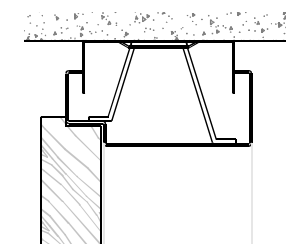

## Optie :

- uitgevoerd met aanslagband
- tweeschalig kozijn (incl. aanslagband)

Horizontale doorsnede met tongnaald

Horizontale doorsnede (loop-stand)

Rekentabel	Berekening	Waarde
Deurbreedte 1		
Deurbreedte 2		
Tussenruimte		
Sponningbreedte	Deurbreedte 1 + Deurbreedte 2 + 10 + Tussenruimte	
Dagmaat	Sponningbreedte - 30	
Kozijnbreedte	Sponningbreedte + 70	
Sparringbreedte	Sponningbreedte + 45 ± 5	
Muurdikte		
Deurhoogte		
Draainaad bij montageuitvoering	28, 20, 13, ...	
Vrije Doorgangshoogte	Deurhoogte + Draainaad - 10	
Plafondhoogte		
Minimale plafondhoogte	Deurhoogte + Draainaad + 195	
Kozijnhoogte	Plafondhoogte - 10 ± 5	
Sparringhoogte	Kozijnhoogte - 10 ± 5	

Aansluiting montagekozijn ( + klembeugel )

Aansluiting in metselkozijn ( + inleganker )  
Optioneel: vellingblokkankers

Aansluiting metalstudwand

Tweeschalig kozijn (alleen aanslagband mogelijk)

\* maten vanaf o.k. stijl, uitgaande van een ruimte onder de deur van 28 mm en een krukhoogte van 1050 mm gemeten vanaf o.k. deur.

Insteekpaumelle A12-08 + A12-09  
- montage op klembeugel

Dubbel stift insteekpaumelle A12-08 + V0026  
- montage op klembeugel

Optionele paumelles / scharnieren op aanvraag

Zijlicht: Uitvoering met aluminium glaslijst 13 x 15 mm.  
Bij brandwerende versie stalen glaslijst (15 x 25)