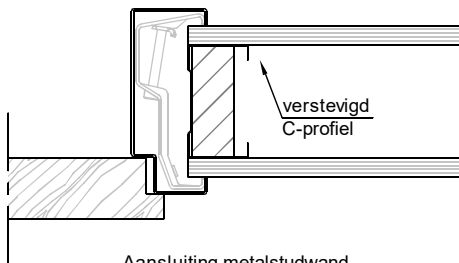

## Kenmerken

- plaatdikte 1,5 mm
- montage, inmetstel- of meesteluitvoering
- muurdiktes 70 t/m 155 mm bij montageuitvoering ( olopend per 5 mm )
- muurdiktes 70 t/m 240 mm bij inmetseluitvoering ( olopend per 5 mm )
- voorzieningen voor spiegelstuk i.o.m. leverancier deur / spiegelstuk
- standaard uitgevoerd met aanslagdopjes
- standaard uitgevoerd met aanslagspanning 15 mm
- standaard deurdikte 40 mm
- standaard deurhoogte 2015, 2115 of 2315 mm

## Optie :

- uitgevoerd met aanslagband
- tweeschalig kozijn (incl. aanslagband)

Horizontale doorsnede met tongnaald

Horizontale doorsnede (loop-stand)

Rekentabel	Berekening	Waarde
Deurbreedte 1		
Deurbreedte 2		
Tussenruimte		
Sponningbreedte	Deurbreedte 1 + Deurbreedte 2 + 10 + Tussenruimte	
Dagmaat	Sponningbreedte - 30	
Kozijnbreedte	Sponningbreedte + 70	
Sparringbreedte	Sponningbreedte + 45 ± 5	
Muurdikte		
Deurhoogte		
Draainaad bij montageuitvoering	28, 20, 13, ...	
Vrije Doorgangshoogte	Deurhoogte + Draainaad - 10	
Plafondhoogte		
Minimale plafondhoogte	Deurhoogte + Draainaad + 195	
Kozijnhoogte	Plafondhoogte - 10 ± 5	
Sparringhoogte	Kozijnhoogte - 10 ± 5	

Aansluiting montagekozijn ( + klembeugel )

Aansluiting in metselkozijn ( + inleganker )  
Optioneel: vellingblokkankers

Aansluiting metalstudwand

Tweeschalig kozijn (alleen aanslagband mogelijk)

\* maten vanaf o.k. stijl, uitgaande van een ruimte onder de deur van 28 mm en een krukhoogte van 1050 mm gemeten vanaf o.k. deur.