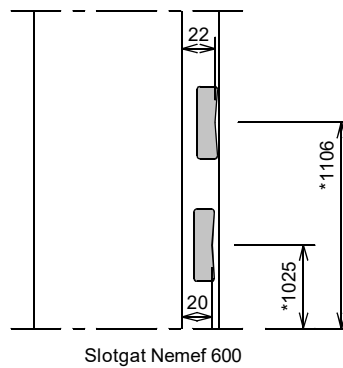

## Kenmerken

- plaatdikte 1,5 mm
- montage, inmetstel- of meesteluitvoering
- muurdiktes 70 t/m 155 mm bij montageuitvoering ( olopend per 5 mm )
- muurdiktes 70 t/m 240 mm bij inmetseluitvoering ( olopend per 5 mm )
- voorzieningen voor spiegelstuk i.o.m. leverancier deur / spiegelstuk
- standaard uitgevoerd met aanslagdopjes
- standaard uitgevoerd met aanslagspanning 15 mm
- standaard deurdikte 40 mm
- standaard deurhoogte 2015, 2115 of 2315 mm

## Optie :

- uitgevoerd met aanslagband
- tweeschalig kozijn (incl. aanslagband)

Horizontale doorsnede met tongnaald

Horizontale doorsnede (loop-stand)

Rekentabel	Berekening	Waarde
Deurbreedte 1		
Deurbreedte 2		
Tussenruimte		
Sponningbreedte	Deurbreedte 1 + Deurbreedte 2 + 10 + Tussenruimte	
Dagmaat	Sponningbreedte - 30	
Kozijnbreedte	Sponningbreedte + 70	
Sparringbreedte	Sponningbreedte + 45 ± 5	
Muurdikte		
Deurhoogte		
Draainaad bij montageuitvoering	28, 20, 13, ...	
Vrije Doorgangshoogte	Deurhoogte + Draainaad - 10	
Plafondhoogte		
Minimale plafondhoogte	Deurhoogte + Draainaad + 195	
Kozijnhoogte	Plafondhoogte - 10 ± 5	
Sparringhoogte	Kozijnhoogte - 10 ± 5	

Aansluiting montagekozijn ( + klembeugel )

Aansluiting in metselkozijn ( + inleganker )  
Optioneel: vellingblokkankers

Aansluiting metalstudwand

Tweeschalig kozijn (alleen aanslagband mogelijk)

\* maten vanaf o.k. stijl, uitgaande van een ruimte onder de deur van 28 mm en een krukhoogte van 1050 mm gemeten vanaf o.k. deur.

Insteekpaumelle A12-08 + A12-09  
- montage op klembeugel

Dubbel stift insteekpaumelle A12-08 + V0026  
- montage op klembeugel

Optionele paumelles / scharnieren op aanvraag

Zijlicht: Uitvoering met aluminium glaslijst 13 x 15 mm.  
Bij brandwerende versie stalen glaslijst (15 x 25)