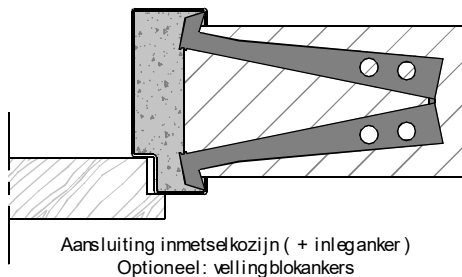

## Model: F51 - Opdek - Wo

Dubbeldeurs kozijn met spiegelstuk

Horizontale doorsnede met tongnaald

Horizontale doorsnede (loop-stand)

Rekentabel	Berekening	Waarde
Deurbreedte 1		
Deurbreedte 2		
Tussenruimte		
Sponningbreedte	Deurbreedte 1 + Deurbreedte 2 + 10 + Tussenruimte	
Dagmaat	Sponningbreedte - 30	
Kozijnbreedte	Sponningbreedte + 70	
Sparringbreedte	Sponningbreedte + 45 ± 5	
Muurdikte		
Deurhoogte		
Draainaad bij montageuitvoering	28, 20, 13, ...	
Vrije Doorgangshoogte	Deurhoogte + Draainaad - 10	
Plafondhoogte		
Minimale plafondhoogte	Deurhoogte + Draainaad + 195	
Kozijnhoogte	Plafondhoogte - 10 ± 5	
Sparringhoogte	Kozijnhoogte - 10 ± 5	

Aansluiting montagekozijn ( + klembeugel )

Aansluiting inmetsekozijn ( + inleganker )  
Optioneel: vellingblokkers

Aansluiting metalstudwand

Optie: aanslagband (geluidswerend)  
15 mm aanslagspanning

Slotgat Nefef 1200 - 1300 - 1400