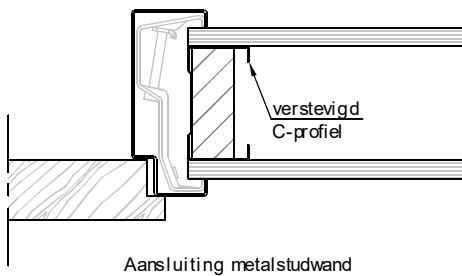

## Model: F51 - Opdek - Wo

Dubbeldeurs kozijn met spiegelstuk

Horizontale doorsnede met tongnaald

Horizontale doorsnede (loop-stand)

Rekentabel	Berekening	Waarde
Deurbreedte 1		
Deurbreedte 2		
Tussenruimte		
Sponningbreedte	Deurbreedte 1 + Deurbreedte 2 + 10 + Tussenruimte	
Dagmaat	Sponningbreedte - 30	
Kozijnbreedte	Sponningbreedte + 70	
Sparringbreedte	Sponningbreedte + 45 ± 5	
Muurdikte		
Deurhoogte		
Draainaad bij montageuitvoering	28, 20, 13, ...	
Vrije Doorgangshoogte	Deurhoogte + Draainaad - 10	
Plafondhoogte		
Minimale plafondhoogte	Deurhoogte + Draainaad + 195	
Kozijnhoogte	Plafondhoogte - 10 ± 5	
Sparringhoogte	Kozijnhoogte - 10 ± 5	

Aansluiting montagekozijn ( + klembeugel )

Aansluiting inmetsekozijn ( + inleganker )  
Optioneel: vellingblokkers

Aansluiting metalstudwand

Optie: aanslagband (geluidswerend)  
15 mm aanslagspanning

Slotgat Nefef 1200 - 1300 - 1400