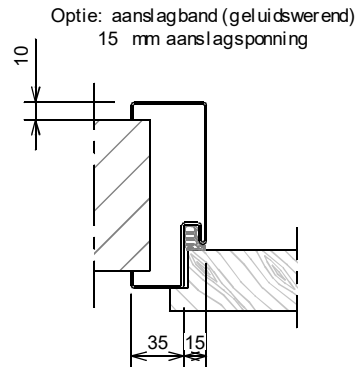

Optie: aanslagband (geluidswerend)
15 mm aanslagspanning