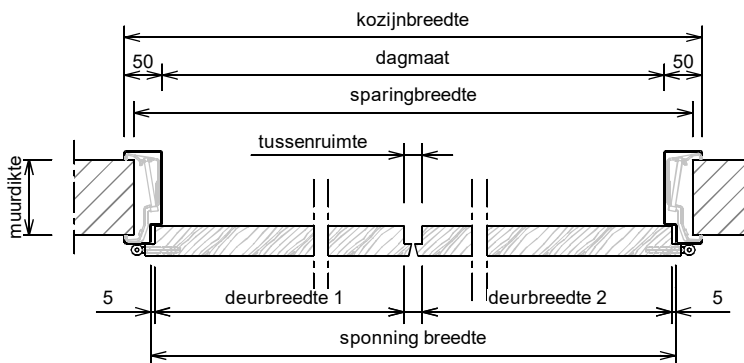

Kenmerken

- plaatdikte 1 mm
- montage uitvoering
- muurdiktes 70 t/m 155 mm (oplopend per 5 mm)
- voorzieningen voor spiegelstuk i.o.m. leverancier deur / spiegelstuk
- standaard uitgevoerd met aanslagdopjes
- standaard aanslagsponing 15 mm
- standaard deurdikte 40 mm
- standaard deurhoogte 2015, 2115 of 2315 mm

Optie :

- uitgevoerd met aanslagband

ANDUSTA

Model: F51 - Opdek - Wo

Dubbeldeurs kozijn met spiegelstuk

Horizontale doorsnede met tongnaald