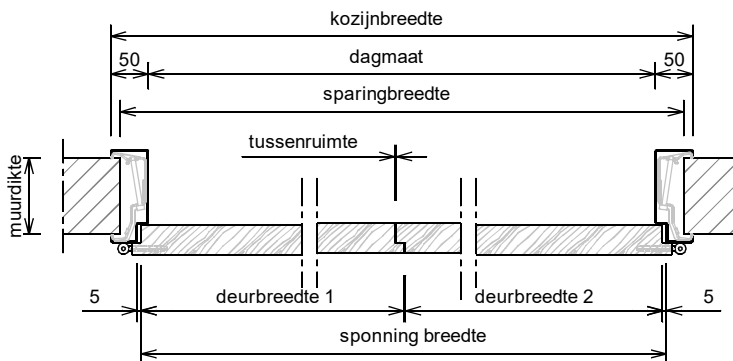

## Kenmerken

- plaatdikte 1 mm
- montage uitvoering
- muurdiktes 70 t/m 155 mm ( oplopend per 5 mm )
- voorzieningen voor spiegelstuk i.o.m. leverancier deur / spiegelstuk
- standaard uitgevoerd met aanslagdopjes
- standaard aanslagsponing 15 mm
- standaard deurdikte 40 mm
- standaard deurhoogte 2015, 2115 of 2315 mm

## Optie :

- uitgevoerd met aanslagband

## Model: F51 - Opdek - Wo

Dubbeldeurs kozijn met spiegelstuk

Horizontale doorsnede met tongnaald

Horizontale doorsnede (loop-stand)

Rekentabel	Berekening	Waarde
Deurbreedte 1		
Deurbreedte 2		
Tussenruimte		
Sponningbreedte	Deurbreedte 1 + Deurbreedte 2 + 10 + Tussenruimte	
Dagmaat	Sponningbreedte - 30	
Kozijnbreedte	Sponningbreedte + 70	
Sparringbreedte	Sponningbreedte + 45 ± 5	
Muurdikte		
Deurhoogte		
Draainaad bij montageuitvoering	28, 20, 13, ...	
Vrije Doorgangshoogte	Deurhoogte + Draainaad - 10	
Plafondhoogte		
Minimale plafondhoogte	Deurhoogte + Draainaad + 195	
Kozijnhoogte	Plafondhoogte - 10 ± 5	
Sparringhoogte	Kozijnhoogte - 10 ± 5	