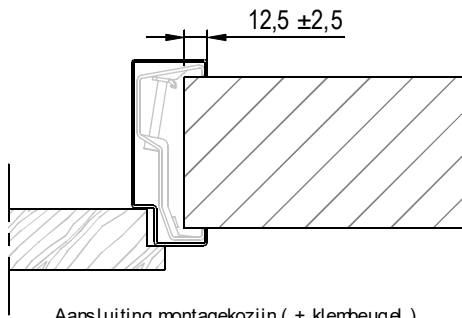

## Kenmerken

- plaatdikte 1 mm
- montage uitvoering
- muurdiktes 70 t/m 155 mm ( oplopend per 5 mm )
- voorzieningen voor spiegelstuk i.o.m. leverancier deur / spiegelstuk
- standaard uitgevoerd met aanslagdopjes
- standaard aanslagsponing 15 mm
- standaard deurdikte 40 mm
- standaard deurhoogte 2015, 2115 of 2315 mm

## Model: F51 - Opdek - Wo

Dubbeldeurs kozijn met spiegelstuk

Horizontale doorsnede met tongnaald

Horizontale doorsnede (loop-stand)

Rekentabel	Berekening	Waarde
Deurbreedte 1		
Deurbreedte 2		
Tussenruimte		
Sponningbreedte	Deurbreedte 1 + Deurbreedte 2 + 10 + Tussenruimte	
Dagmaat	Sponningbreedte - 30	
Kozijnbreedte	Sponningbreedte + 70	
Sparringbreedte	Sponningbreedte + 45 ± 5	
Muurdikte		
Deurhoogte		
Draainaad bij montageuitvoering	28, 20, 13, ...	
Vrije Doorgangshoogte	Deurhoogte + Draainaad - 10	
Plafondhoogte		
Minimale plafondhoogte	Deurhoogte + Draainaad + 195	
Kozijnhoogte	Plafondhoogte - 10 ± 5	
Sparringhoogte	Kozijnhoogte - 10 ± 5	

Aansluiting montagekozijn ( + klembeugel )

Aansluiting inmetsekozijn ( + inleganker )  
Optioneel: vellingblokkers

Aansluiting metalstudwand

Optie: aanslagband (geluidswerend)  
15 mm aanslagspanning

Slotgat Nefef 1200 - 1300 - 1400