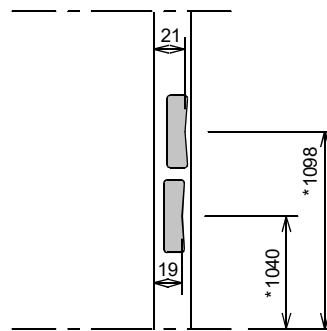

Slotgat Nefef 1200 - 1300 - 1400

* maten vanaf o.k. stijl, uitgaande van een ruimte onder de deur van 28 mm en een krukhoogte van 1050 mm gemeten vanaf o.k. deur.

Wandbeëindiging bij montageuitvoering

- 1 - Oneffenheden max. 5 mm
- 2 - Geen zelfkant bij vellingblokken