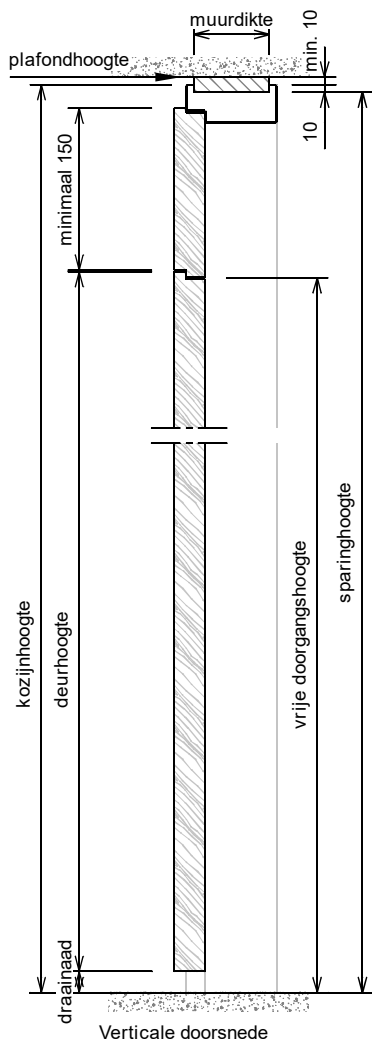

## Kenmerken

- plaatdikte 1 mm
- montage uitvoering
- muurdiktes 70 t/m 155 mm ( oplopend per 5 mm )
- voorzieningen voor spiegelstuk i.o.m. leverancier deur / spiegelstuk
- standaard uitgevoerd met aanslagdopjes
- standaard aanslagsponing 15 mm
- standaard deurdikte 40 mm
- standaard deurhoogte 2015, 2115 of 2315 mm

## Optie :

- uitgevoerd met aanslagband

## Model: F51 - Opdek - Wo

Dubbeldeurs kozijn met spiegelstuk

Horizontale doorsnede met tongnaald

Horizontale doorsnede (loop-stand)

Rekentabel	Berekening	Waarde
Deurbreedte 1		
Deurbreedte 2		
Tussenruimte		
Sponningbreedte	Deurbreedte 1 + Deurbreedte 2 + 10 + Tussenruimte	
Dagmaat	Sponningbreedte - 30	
Kozijnbreedte	Sponningbreedte + 70	
Sparringbreedte	Sponningbreedte + 45 ± 5	
Muurdikte		
Deurhoogte		
Draainaad bij montageuitvoering	28, 20, 13, ...	
Vrije Doorgangshoogte	Deurhoogte + Draainaad - 10	
Plafondhoogte		
Minimale plafondhoogte	Deurhoogte + Draainaad + 195	
Kozijnhoogte	Plafondhoogte - 10 ± 5	
Sparringhoogte	Kozijnhoogte - 10 ± 5	