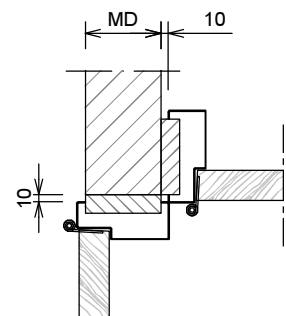

* maten vanaf o.k. stijl, uitgaande van een ruimte onder de deur van 22 mm en een krukhoogte van 1050 mm gemeten vanaf o.k. deur.

Slotgat Nefef 600

Slotgat Nefef 1200-1300-1400 (optioneel)

Aansluiting haakse wand

Aansluiting 2 kozijnen
(losse afdekplaat optioneel leverbaar)

Hoekaansluiting 2 kozijnen

Insteekscharnier A0838

- Inmetstel-/ Montageuitvoering

Projectscharnier VX 7729 100

- Inmetstel-/ Montageuitvoering
- 3D instelbaar
- tpv scharnieren wand uitkappen
- sparingsmaten op aanvraag