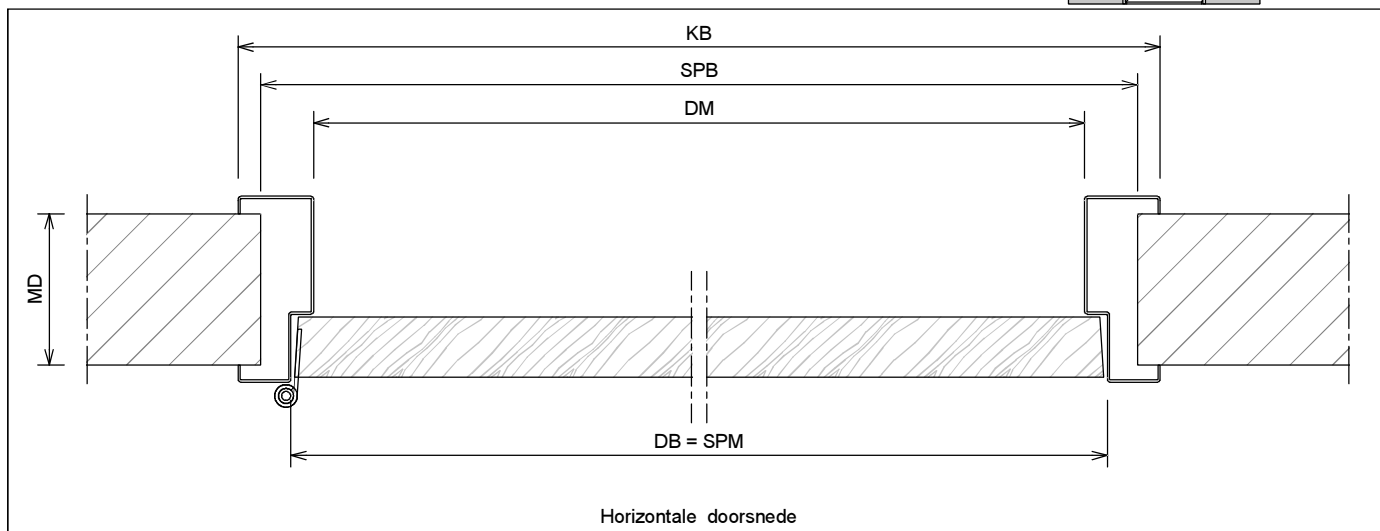

Kenmerken

- plaatdikte 1,5 mm
- inmetSEL-, montage of meesteluitvoering
- muurdiktes 70 t/m 155 mm bij montageuitvoering (oplopend per 5 mm)
- muurdiktes 70 t/m 240 mm bij inmetSELuitvoering (oplopend per 5 mm)
- slotgatvoorziening Nemef 600
- optie: slotgatvoorziening
- standaard uitgevoerd met aanslagdopjes
- optie: uitgevoerd met geluidwerende aanslagband
- optie: inbraakwerend
- optie: uitvoering met "plafond hoge deur" model A61
- optie: dubbeldeurs uitvoering (model F01)

ANDUSTA

Model: A01 - A61 - Stomp - Ut

Kozijn zonder bovenlicht

Optie: geluidwerende aanslagband

Optie: geluidwerende aanslagband
25 mm aanslagspinning

	Rekentabel	Berekening	Waarde
DB	DeurBreedte	DB	
DM	Dagmaat	DB-30	
DM	Dagmaat 25 mm aanslagspinning	DB-50	
SPM	SPonningMaat = DeurBreedte		
KB	KozijnBreedte	DB+70	
SPB	SparingBreedte	DB+45 ⁺⁵ ₀	
MD	MuurDikte		
DH	DeurHoogte	DH	
ROD	Ruimte Onder Deur bij inmetSELuitvoering	22	
ROD	Ruimte Onder Deur bij montageuitvoering	22, 14, 8, ...	
VD	Vrije Doorgang Hoogte	DH+ROD-13	
VDH	Vrije Doorgang Hoogte 25mm aanslagspinning	DH+ROD-23	
KH	KozijnHoogte	DH+ROD+37	
SPH	SparingHoogte	DH+ROD+27	

①

- 1 - Oneffenheden max. 5 mm
- 2 - Geen zelfkant bij vellingblokken

②

MD (muurdikte)	Profiel (utiliteitsbouw 1.5mm)
70 mm	93x50 mm
100 mm	123x50 mm
110 mm	133x50 mm
125 mm	148x50 mm
150 mm	173x50 mm
... mm	(MD+23)x50 mm

* maten vanaf o.k. stijl, uitgaande van een ruimte onder de deur van 22 mm en een krukhoogte van 1050 mm gemeten vanaf o.k. deur.

Slotgat Nefef 600

Slotgat Nefef 1200-1300-1400 (optioneel)

Aansluiting haakse wand