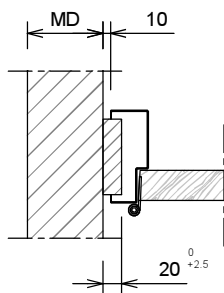

①

- 1 - Oneffenheden max. 5 mm
- 2 - Geen zelfkant bij vellingblokken

②

MD (muurdikte)	Profiel (utiliteitsbouw 1.5mm)
70 mm	93x50 mm
100 mm	123x50 mm
110 mm	133x50 mm
125 mm	148x50 mm
150 mm	173x50 mm
... mm	(MD+23)x50 mm

* maten vanaf o.k. stijl, uitgaande van een ruimte onder de deur van 22 mm en een krukhoogte van 1050 mm gemeten vanaf o.k. deur.

Slotgat Nefef 600

Slotgat Nefef 1200-1300-1400 (optioneel)

Aansluiting haakse wand