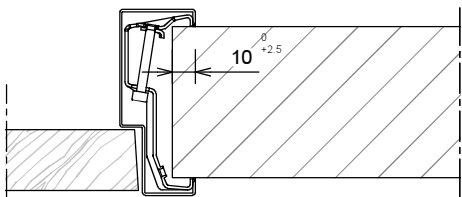

Model: A01 - A61 - Stomp-Ut

Kozijn zonder bovenlicht

Aansluiting in metselkozijn (+inleganker)
Optioneel: vellingblokkers

Aansluiting metalstudwand (+Omega-beugel)

Aansluiting montagekozijn (+klembeugel)

Wandbeëindiging
bij montageuitvoering

①

- 1 - Oneffenheden max. 5 mm
- 2 - Geen zelfkant bij vellingblokken

②

MD (muurdikte)	Profiel (utiliteitsbouw 1.5mm)
70 mm	93x50 mm
100 mm	123x50 mm
110 mm	133x50 mm
125 mm	148x50 mm
150 mm	173x50 mm
... mm	(MD+23)x50 mm

* maten vanaf o.k. stijl, uitgaande van een ruimte onder de deur van 22 mm en een krukhoogte van 1050 mm gemeten vanaf o.k. deur.

Slotgat Nefef 600

Slotgat Nefef 1200-1300-1400 (optioneel)

Aansluiting haakse wand