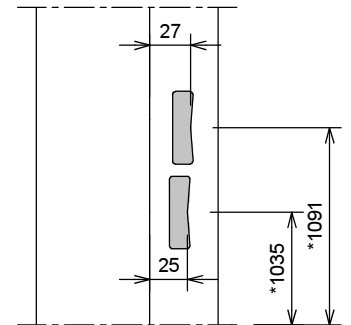

Kenmerken

- plaatdikte 1,5 mm
- inmetSEL-, montage of meesteluitvoering
- muurdiktes 70 t/m 155 mm bij montageuitvoering (oplopend per 5 mm)
- muurdiktes 70 t/m 240 mm bij inmetSELuitvoering (oplopend per 5 mm)
- slotgatvoorziening Nemef 600
- optie: slotgatvoorziening
- standaard uitgevoerd met aanslagdopjes
- optie: uitgevoerd met geluidwerende aanslagband
- optie: inbraakwerend
- optie: uitvoering met "plafond hoge deur" model A61
- optie: dubbeldeurs uitvoering (model F01)

①

- 1 - Oneffenheden max. 5 mm
- 2 - Geen zelfkant bij vellingblokken

②

MD (muurdikte)	Profiel (utiliteitsbouw 1.5mm)
70 mm	93x50 mm
100 mm	123x50 mm
110 mm	133x50 mm
125 mm	148x50 mm
150 mm	173x50 mm
... mm	(MD+23)x50 mm

* maten vanaf o.k. stijl, uitgaande van een ruimte onder de deur van 22 mm en een krukhoogte van 1050 mm gemeten vanaf o.k. deur.

Slotgat Nefef 600

Slotgat Nefef 1200-1300-1400 (optioneel)

Aansluiting haakse wand

Aansluiting 2 kozijnen
(losse afdekplaat optioneel leverbaar)

Hoekaansluiting 2 kozijnen

Insteekscharnier A0838

- Inmetstel-/ Montageuitvoering

Projectscharnier VX 7729 100

- Inmetstel-/ Montageuitvoering
- 3D instelbaar
- tpv scharnieren wand uitkappen
- sparingsmaten op aanvraag