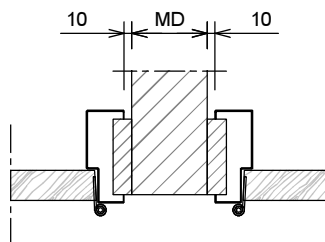

①

- 1 - Oneffenheden max. 5 mm
- 2 - Geen zelfkant bij vellingblokken

②

MD (muurdikte)	Profiel (utiliteitsbouw 1.5mm)
70 mm	93x50 mm
100 mm	123x50 mm
110 mm	133x50 mm
125 mm	148x50 mm
150 mm	173x50 mm
... mm	(MD+23)x50 mm

* maten vanaf o.k. stijl, uitgaande van een ruimte onder de deur van 22 mm en een krukhoogte van 1050 mm gemeten vanaf o.k. deur.

Slotgat Nefef 600

Slotgat Nefef 1200-1300-1400 (optioneel)

Aansluiting haakse wand

Aansluiting 2 kozijnen
(losse afdekplaat optioneel leverbaar)

Hoekaansluiting 2 kozijnen

Insteekscharnier A0838

- Inmetstel-/ Montageuitvoering

Projectscharnier VX 7729 100

- Inmetstel-/ Montageuitvoering
- 3D instelbaar
- tpv scharnieren wand uitkappen
- sparingsmaten op aanvraag