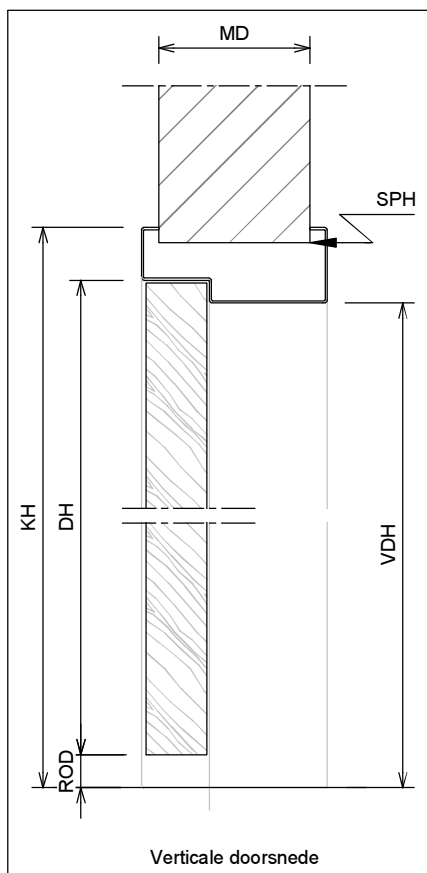

Kenmerken

- plaatdikte 1,5 mm
- inmetSEL-, montage of meesteluitvoering
- muurdiktes 70 t/m 155 mm bij montageuitvoering (oplopend per 5 mm)
- muurdiktes 70 t/m 240 mm bij inmetSELuitvoering (oplopend per 5 mm)
- slotgatvoorziening Nemef 600
- optie: slotgatvoorziening
- standaard uitgevoerd met aanslagdopjes
- optie: uitgevoerd met geluidwerende aanslagband
- optie: inbraakwerend
- optie: uitvoering met "plafond hoge deur" model A61
- optie: dubbeldeurs uitvoering (model F01)

ANDUSTA

Model: A01 - A61 - Stomp - Ut

Kozijn zonder bovenlicht

Optie: geluidwerende aanslagband

Optie: geluidwerende aanslagband
25 mm aanslagspinning

	Rekentabel	Berekening	Waarde
DB	DeurBreedte	DB	
DM	Dagmaat	DB-30	
DM	Dagmaat 25 mm aanslagspinning	DB-50	
SPM	SPonningMaat = DeurBreedte		
KB	KozijnBreedte	DB+70	
SPB	SparingBreedte	DB+45 ⁺⁵ ₀	
MD	MuurDikte		
DH	DeurHoogte	DH	
ROD	Ruimte Onder Deur bij inmetSELuitvoering	22	
ROD	Ruimte Onder Deur bij montageuitvoering	22, 14, 8, ...	
VD	Vrije Doorgang Hoogte	DH+ROD-13	
VDH	Vrije Doorgang Hoogte 25mm aanslagspinning	DH+ROD-23	
KH	KozijnHoogte	DH+ROD+37	
SPH	SparingHoogte	DH+ROD+27	

①

- 1 - Oneffenheden max. 5 mm
- 2 - Geen zelfkant bij vellingblokken

②

MD (muurdikte)	Profiel (utiliteitsbouw 1.5mm)
70 mm	93x50 mm
100 mm	123x50 mm
110 mm	133x50 mm
125 mm	148x50 mm
150 mm	173x50 mm
... mm	(MD+23)x50 mm

* maten vanaf o.k. stijl, uitgaande van een ruimte onder de deur van 22 mm en een krukhoogte van 1050 mm gemeten vanaf o.k. deur.

Slotgat Nefef 600

Slotgat Nefef 1200-1300-1400 (optioneel)

Aansluiting haakse wand