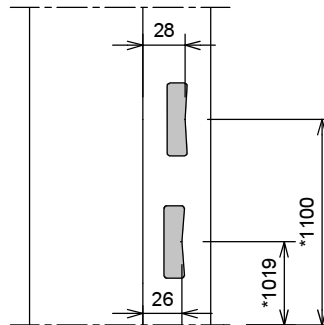

Kenmerken

- plaatdikte 1,5 mm
- inmetSEL-, montage of meesteluitvoering
- muurdiktes 70 t/m 155 mm bij montageuitvoering (oplopend per 5 mm)
- muurdiktes 70 t/m 240 mm bij inmetSELuitvoering (oplopend per 5 mm)
- slotgatvoorziening Nemef 600
- optie: slotgatvoorziening
- standaard uitgevoerd met aanslagdopjes
- optie: uitgevoerd met geluidwerende aanslagband
- optie: inbraakwerend
- optie: uitvoering met "plafond hoge deur" model A61
- optie: dubbeldeurs uitvoering (model F01)

①

- 1 - Oneffenheden max. 5 mm
- 2 - Geen zelfkant bij vellingblokken

②

MD (muurdikte)	Profiel (utiliteitsbouw 1.5mm)
70 mm	93x50 mm
100 mm	123x50 mm
110 mm	133x50 mm
125 mm	148x50 mm
150 mm	173x50 mm
... mm	(MD+23)x50 mm

* maten vanaf o.k. stijl, uitgaande van een ruimte onder de deur van 22 mm en een krukhoogte van 1050 mm gemeten vanaf o.k. deur.

Slotgat Nefef 600

Slotgat Nefef 1200-1300-1400 (optioneel)

Aansluiting haakse wand

Aansluiting 2 kozijnen
(losse afdekplaat optioneel leverbaar)

Hoekaansluiting 2 kozijnen

Insteekscharnier A0838

- Inmetstel-/ Montageuitvoering

Projectscharnier VX 7729 100

- Inmetstel-/ Montageuitvoering
- 3D instelbaar
- tpv scharnieren wand uitkappen
- sparingsmaten op aanvraag