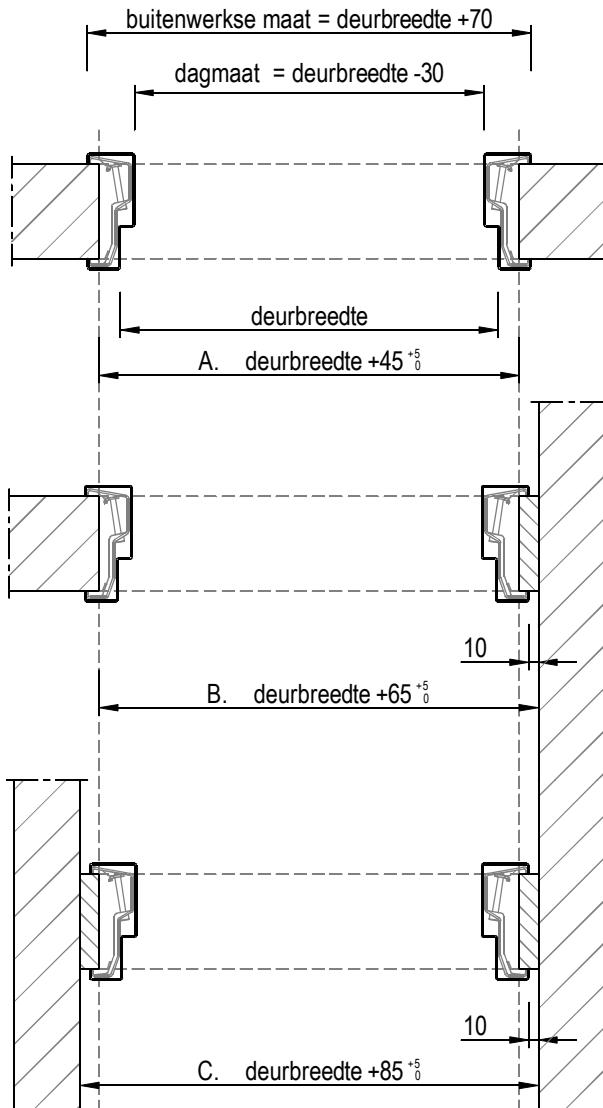

ANDUSTA

STALEN BINNENDEURKOZIJNEN

Sparingsmaten t.b.v. stomp montagekozijn

HOOGTE [mm]			sparing	sparing (+ 5 / - 5 mm.)
deur	ROD	kozijn	H	
2315	22	2374	2364	
2315	14	2366	2356	
2315	8	2360	2350	
2115	22	2174	2164	
2115	14	2166	2156	
2115	8	2160	2150	
ROD = Ruimte Onder Deur				

BREEDTE [mm]		sparing			sparing (+ 5 / 0 mm.)
deur	BWM	A.	B.	C.	
630	700	675	695	715	
680	750	725	745	765	
730	800	775	795	815	
780	850	825	845	865	
830	900	875	895	915	
880	950	925	945	965	
930	1000	975	995	1015	
980	1050	1025	1045	1065	