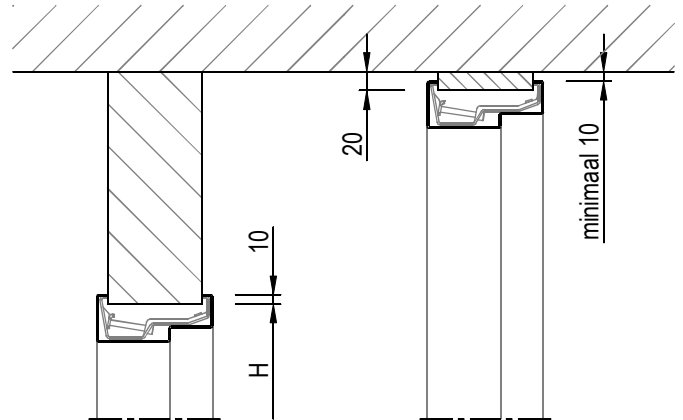

ANDUSTA

STALEN BINNENDEURKOZIJNEN

Sparingsmaten t.b.v. stomp montagekozijn

HOOGTE [mm]			sparing	sparing (+ 5 / - 5 mm.)
deur	ROD	kozijn	H	
2315	22	2374	2364	
2315	14	2366	2356	
2315	8	2360	2350	
2115	22	2174	2164	
2115	14	2166	2156	
2115	8	2160	2150	
ROD = Ruimte Onder Deur				

BREEDTE [mm]		sparing			sparing (+ 5 / 0 mm.)
deur	BWM	A.	B.	C.	
630	700	675	695	715	
680	750	725	745	765	
730	800	775	795	815	
780	850	825	845	865	
830	900	875	895	915	
880	950	925	945	965	
930	1000	975	995	1015	
980	1050	1025	1045	1065	