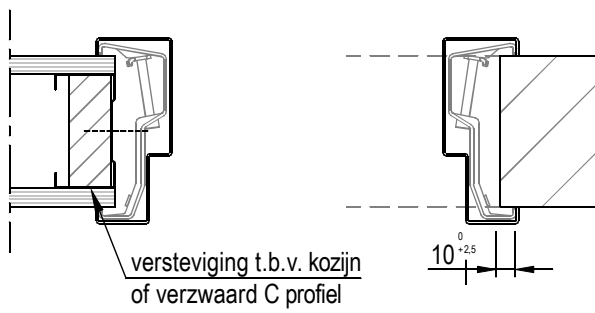

ANDUSTA

STALEN BINNENDEURKOZIJNEN

Sparingsmaten t.b.v. stomp montagekozijn

HOOGTE [mm]			sparing	sparing (+ 5 / - 5 mm.)
deur	ROD	kozijn	H	
2315	22	2374	2364	
2315	14	2366	2356	
2315	8	2360	2350	
2115	22	2174	2164	
2115	14	2166	2156	
2115	8	2160	2150	
ROD = Ruimte Onder Deur				

BREEDTE [mm]		sparing			sparing (+ 5 / 0 mm.)
deur	BWM	A.	B.	C.	
630	700	675	695	715	
680	750	725	745	765	
730	800	775	795	815	
780	850	825	845	865	
830	900	875	895	915	
880	950	925	945	965	
930	1000	975	995	1015	
980	1050	1025	1045	1065	