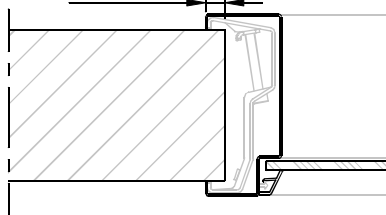

Keramisch band
met kit

Tussenstijl brandwerend
(zonder certificaat)

glaspakket

Verzwaard
C-profiel

Aansluiting metalstudwand

Borstwering met aanslagband
spanning 15 mm

spanning 25 mm

● = gipsvulling af fabriek door
rapportage bepaald of als optie
leverbaar

Model: A - **Opdek-Wo**

12,5 ±2,5

Aansluiting montagekozijn

35 15

Aansluiting inmetSELUITVOERING (+ inleganker)
optie: veilingblokkankers

Borstwering

Tussenstijl

glaspakket