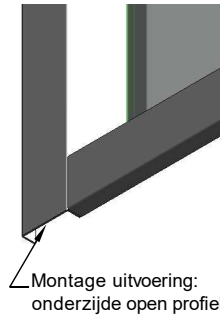

Kenmerken

- plaatdikte 1,5 mm
- inmetstel-, montage of meesteluitvoering
- muurdiktes 70 t/m 155 mm bij montageuitvoering (olopend per 5 mm)
- muurdiktes 70 t/m 240 mm bij inmetseluitvoering (olopend per 5 mm)
- standaard 15 mm aanslagspanning
- standaard uitgevoerd met aluminium glaslaten (in kleur)

ANDUSTA

Model: A - K01 - Stomp - Ut

Raamkozijn met 1 glasvak

Optie:

- uitgevoerd met stalen glaslaten (in kleur)
- uitgevoerd met 25 mm aanslagspanning
- meerdere glasvlakken (K02, K03, K04, enz.)

montage
uitvoering

inmetstel / meestel
uitvoering

Montage uitvoering:
onderzijde open profiel

kozijnbreedte

Horizontale doorsnede

Verticale doorsnede

Rekentabel	Berekening	Waarde
Glaspakket dikte	Glas + glasbandjes	
Kozijnbreedte		
Dagmaatbreedte raam	kozijnbreedte - 100	
Sparingsbreedte	Kozijnbreedte - 25 ±5	
Muurdikte		
Kozijnhoogte		
Dagmaathoogte raam	Kozijnhoogte - 100	
Sparingshoogte	Kozijnhoogte - 25	
Voor berekening glasmaten: zie downloads op www.andusta.nl		