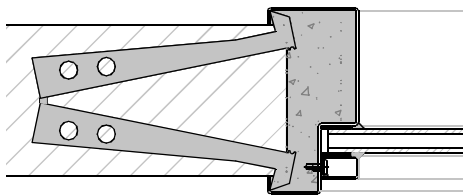

Aansluiting montagekozijn

15 mm aanslagspanning
aluminium glaslijst

Tussenstijl

glaspakket

Aansluiting inmetSELUITVOERING (+ inleganker)
optie: veilingblokkankers

Optie: 25 mm aanslagspanning
stalenglaslijst

Keramisch band
met kit

Tussenstijl brandwerend
(zonder certificaat)

glaspakket

Verzwaard
C-profiel

Aansluiting metalstudwand

Borstwering met aanslagband
spanning 15 mm

spanning 25 mm

● = gipsvulling af fabriek door
rapportage bepaald of als optie
leverbaar