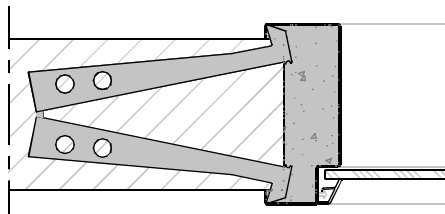

Keramisch band
met kit

Tussenstijl brandwerend
(zonder certificaat)

glaspakket

Verzwaard
C-profiel

Aansluiting metalstudwand

Borstwering met aanslagband
spanning 15 mm

spanning 25 mm

● = gipsvulling af fabriek door
rapportage bepaald of als optie
leverbaar

Model: A - **Opdek-Wo**

12,5 ±2,5

Aansluiting montagekozijn

35 15

Aansluiting inmetSELUITVOERING (+ inleganker)
optie: veilingblokkankers

Borstwering

Tussenstijl

glaspakket

Verzwaard
C-profiel

Aansluiting metalstudwand