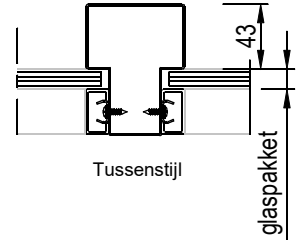

inmetstel / meestel
uitvoering

Montage uitvoering:
onderzijde open profiel

kozijnbreedte

Horizontale doorsnede

Verticale doorsnede

Rekentabel	Berekening	Waarde
Glaspakket dikte	Glas + glasbandjes	
Kozijnbreedte		
Dagmaatbreedte raam	kozijnbreedte - 100	
Sparingsbreedte	Kozijnbreedte - 25 ±5	
Muurdikte		
Kozijnhoogte		
Dagmaathoogte raam	Kozijnhoogte - 100	
Sparingshoogte	Kozijnhoogte - 25	
Voor berekening glasmaten: zie downloads op www.andusta.nl		

Wandbeëindiging
bij montageuitvoering

①

1 - Oneffenheden max. 5 mm

2 - Geen zelfkant
bij veilingblokken

②

ANDUSTA

Model: A - **Stomp - Ut**

12,5 ±2,5

Aansluiting montagekozijn

15 mm aanslagspanning
aluminium glaslijst

Tussenstijl

glaspakket

Aansluiting inmetSELUITVOERING (+ inleganker)
optie: veilingblokkankers

Optie: 25 mm aanslagspanning
stalenglaslijst