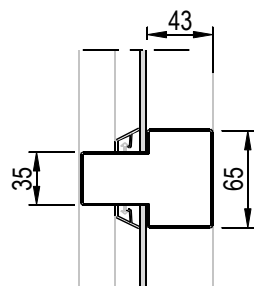

Model: A - **Opdek-Wo**

12,5 ±2,5

Aansluiting montagekozijn

35 15

Aansluiting inmetSELUITVOERING (+ inleganker)
optie: veilingblokkankers

Borstwering

Tussenstijl

glaspakket

Verzwaard
C-profiel

Aansluiting metalstudwand