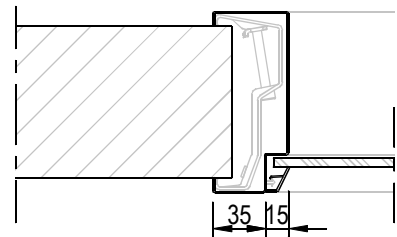

Wandbeëindiging
bij montageuitvoering

①

1 - Oneffenheden max. 5 mm

2 - Geen zelfkant
bij veilingblokken

②

ANDUSTA

Model: A - **Stomp - Ut**

12,5 ±2,5

glaspakket

Keramisch band
met kit

glaspakket

Verzwaard
C-profiel

● = gipsvulling af fabriek door
rapportage bepaald of als optie
leverbaar

Model: A - **Opdek-Wo**

12,5 ±2,5

35 15

glaspakket

Verzwaard
C-profiel