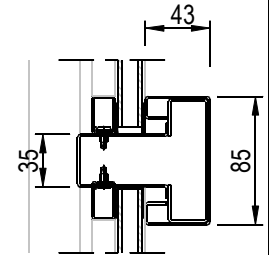

Keramisch band
met kit

Tussenstijl brandwerend
(zonder certificaat)

glaspakket

Verzwaard
C-profiel

Aansluiting metalstudwand

Borstwering met aanslagband
spanning 15 mm

spanning 25 mm

● = gipsvulling af fabriek door
rapportage bepaald of als optie
leverbaar

Model: A - **Opdek-Wo**

12,5 ±2,5

Aansluiting montagekozijn

35 15

Aansluiting inmetSELUITVOERING (+ inleganker)
optie: veilingblokkankers

Borstwering

Tussenstijl

glaspakket