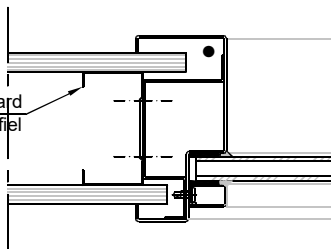

Aansluiting montagekozijn

15 mm aanslagspanning
aluminium glaslijst

Tussenstijl

glaspakket

Aansluiting inmetSELUITVOERING (+ inleganker)
optie: veilingblokkankers

Optie: 25 mm aanslagspanning
stalenglaslijst

Keramisch band
met kit

Tussenstijl brandwerend
(zonder certificaat)

glaspakket

Verzwaard
C-profiel

Aansluiting metalstudwand

Borstwering met aanslagband
spanning 15 mm

spanning 25 mm

● = gipsvulling af fabriek door
rapportage bepaald of als optie
leverbaar