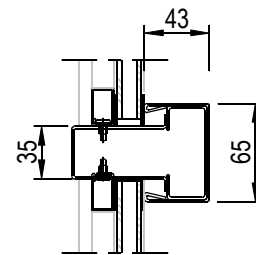

Keramisch band
met kit

Tussenstijl brandwerend
(zonder certificaat)

glaspakket

Verzwaard
C-profiel

Aansluiting metalstudwand

Borstwering met aanslagband
spanning 15 mm

spanning 25 mm

● = gipsvulling af fabriek door
rapportage bepaald of als optie
leverbaar

Model: A - **Opdek-Wo**

12,5 ±2,5

Aansluiting montagekozijn

35 15

Aansluiting inmetSELUITVOERING (+ inleganker)
optie: veilingblokkankers

Borstwering

Tussenstijl

glaspakket