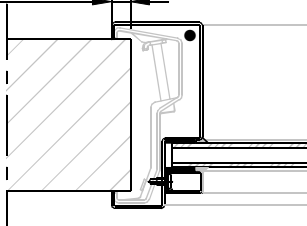

inmetstel / meestel
uitvoering

Montage uitvoering:
onderzijde open profiel

kozijnbreedte

Horizontale doorsnede

Verticale doorsnede

Rekentabel	Berekening	Waarde
Glaspakket dikte	Glas + glasbandjes	
Kozijnbreedte		
Dagmaatbreedte raam	kozijnbreedte - 100	
Sparingsbreedte	Kozijnbreedte - 25 ±5	
Muurdikte		
Kozijnhoogte		
Dagmaathoogte raam	Kozijnhoogte - 100	
Sparingshoogte	Kozijnhoogte - 25	
Voor berekening glasmaten: zie downloads op www.andusta.nl		

Wandbeëindiging
bij montageuitvoering

①

1 - Oneffenheden max. 5 mm

2 - Geen zelfkant
bij veilingblokken

②

ANDUSTA

Model: A - **Stomp - Ut**

12,5 ±2,5

Aansluiting montagekozijn

15 mm aanslagspanning
aluminium glaslijst

Tussenstijl

glaspakket

Aansluiting inmetSELUITVOERING (+ inleganker)
optie: veilingblokkankers

Optie: 25 mm aanslagspanning
stalenglaslijst