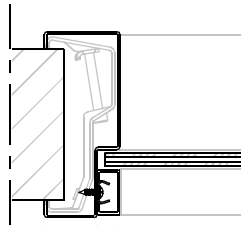

inmetstel / meestel
uitvoering

Montage uitvoering:
onderzijde open profiel

kozijnbreedte

Horizontale doorsnede

Verticale doorsnede

Rekentabel	Berekening	Waarde
Glaspakket dikte	Glas + glasbandjes	
Kozijnbreedte		
Dagmaatbreedte raam	kozijnbreedte - 100	
Sparingsbreedte	Kozijnbreedte - 25 ±5	
Muurdikte		
Kozijnhoogte		
Dagmaathoogte raam	Kozijnhoogte - 100	
Sparingshoogte	Kozijnhoogte - 25	
Voor berekening glasmaten: zie downloads op www.andusta.nl		

Aansluiting montagekozijn

15 mm aanslagspanning
aluminium glaslijst

Tussenstijl

glaspakket

Aansluiting inmetSELUITVOERING (+ inleganker)
optie: veilingblokkankers

Optie: 25 mm aanslagspanning
stalenglaslijst