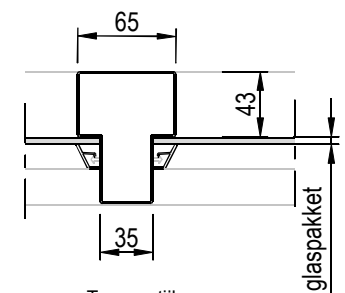

Model: A - **Opdek-Wo**

12,5 ±2,5

Aansluiting montagekozijn

35 15

Aansluiting inmetSELUITVOERING (+ inleganker)
optie: veilingblokkankers

Borstwering

Tussenstijl

glaspakket

Verzwaard
C-profiel

Aansluiting metalstudwand