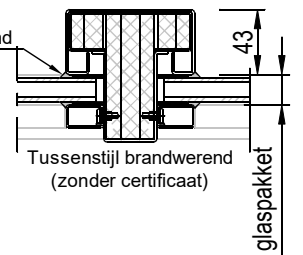

Aansluiting montagekozijn

15 mm aanslagspanning
aluminium glaslijst

Tussenstijl

glaspakket

Aansluiting inmetSELUITVOERING (+ inleganker)
optie: veilingblokkankers

Optie: 25 mm aanslagspanning
stalenglaslijst

Keramisch band
met kit

Tussenstijl brandwerend
(zonder certificaat)

glaspakket

Verzwaard
C-profiel

Aansluiting metalstudwand

Borstwering met aanslagband
spanning 15 mm

spanning 25 mm

● = gipsvulling af fabriek door
rapportage bepaald of als optie
leverbaar