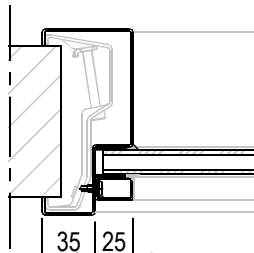

Kenmerken

- plaatdikte 1,5 mm
- inmetstel-, montage of meesteluitvoering
- muurdiktes 70 t/m 155 mm bij montageuitvoering (olopend per 5 mm)
- muurdiktes 70 t/m 240 mm bij inmetseluitvoering (olopend per 5 mm)
- standaard 15 mm aanslagspanning
- standaard uitgevoerd met aluminium glaslaten (in kleur)

Aansluiting montagekozijn

15 mm aanslagspanning
aluminium glaslijst

Tussenstijl

glaspakket

Aansluiting inmetSELUITVOERING (+ inleganker)
optie: veilingblokkankers

Optie: 25 mm aanslagspanning
stalenglaslijst

Keramisch band
met kit

Tussenstijl brandwerend
(zonder certificaat)

glaspakket

Verzwaard
C-profiel

Aansluiting metalstudwand

Borstwering met aanslagband
spanning 15 mm

spanning 25 mm

● = gipsvulling af fabriek door
rapportage bepaald of als optie
leverbaar