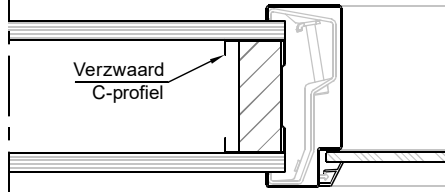

Aansluiting metalstudwand