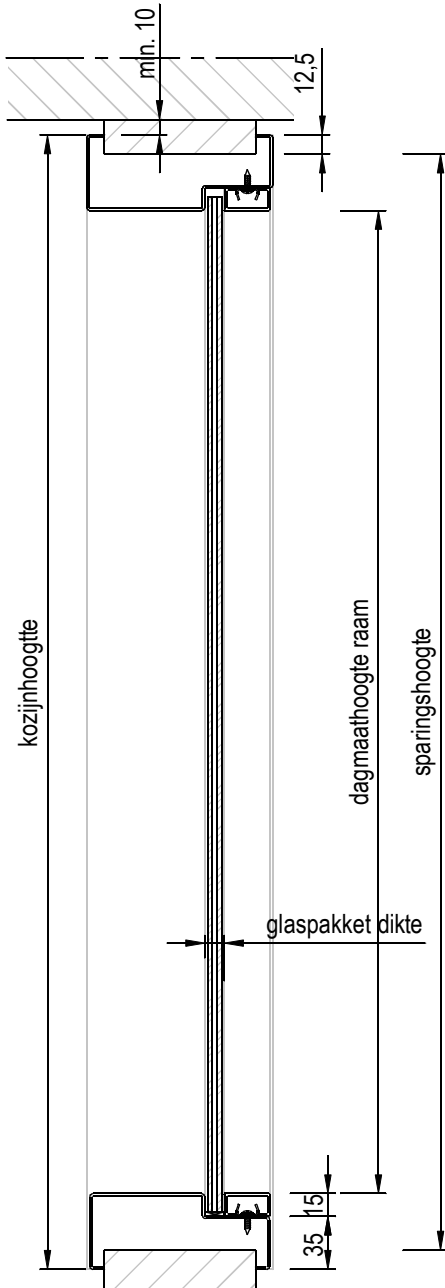

Kenmerken

- plaatdikte 1,5 mm
- inmetstel-, montage of meesteluitvoering
- muurdiktes 70 t/m 155 mm bij montageuitvoering (olopend per 5 mm)
- muurdiktes 70 t/m 240 mm bij inmetseluitvoering (olopend per 5 mm)
- standaard 15 mm aanslagspanning
- standaard uitgevoerd met aluminium glaslaten (in kleur)

inmetstel / meestel
uitvoering

Montage uitvoering:
onderzijde open profiel

kozijnbreedte

Horizontale doorsnede

Verticale doorsnede

Rekentabel	Berekening	Waarde
Glaspakket dikte	Glas + glasbandjes	
Kozijnbreedte		
Dagmaatbreedte raam	kozijnbreedte - 100	
Sparingsbreedte	Kozijnbreedte - 25 ±5	
Muurdikte		
Kozijnhoogte		
Dagmaathoogte raam	Kozijnhoogte - 100	
Sparingshoogte	Kozijnhoogte - 25	
Voor berekening glasmaten: zie downloads op www.andusta.nl		

Wandbeëindiging
bij montageuitvoering

①

1 - Oneffenheden max. 5 mm

2 - Geen zelfkant
bij veilingblokken

②

ANDUSTA

Model: A - **Stomp - Ut**

12,5 ±2,5