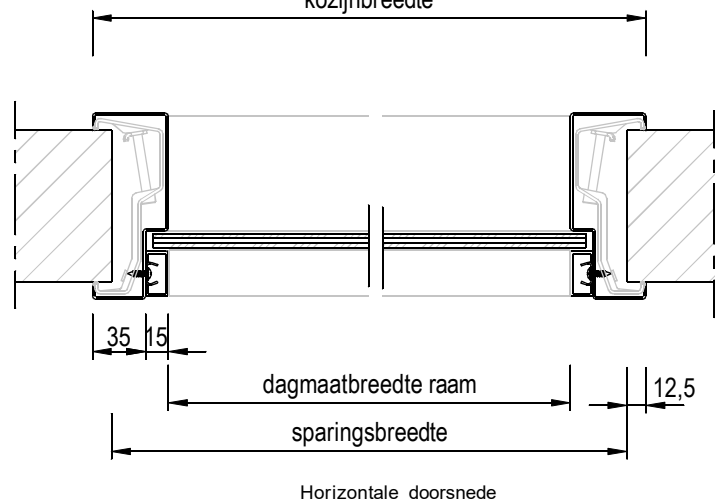

Kenmerken

- plaatdikte 1,5 mm
- inmetstel-, montage of meesteluitvoering
- muurdiktes 70 t/m 155 mm bij montageuitvoering (olopend per 5 mm)
- muurdiktes 70 t/m 240 mm bij inmetseluitvoering (olopend per 5 mm)
- standaard 15 mm aanslagspanning
- standaard uitgevoerd met aluminium glaslaten (in kleur)

ANDUSTA

Model: A - K01 - Stomp - Ut

Raamkozijn met 1 glasvak

Optie:

- uitgevoerd met stalen glaslaten (in kleur)
- uitgevoerd met 25 mm aanslagspanning
- meerdere glasvlakken (K02, K03, K04, enz.)

montage
uitvoering

inmetstel / meestel
uitvoering

Montage uitvoering:
onderzijde open profiel

kozijnbreedte

Horizontale doorsnede

Verticale doorsnede

Rekentabel	Berekening	Waarde
Glaspakket dikte	Glas + glasbandjes	
Kozijnbreedte		
Dagmaatbreedte raam	kozijnbreedte - 100	
Sparingsbreedte	Kozijnbreedte - 25 ±5	
Muurdikte		
Kozijnhoogte		
Dagmaathoogte raam	Kozijnhoogte - 100	
Sparingshoogte	Kozijnhoogte - 25	
Voor berekening glasmaten: zie downloads op www.andusta.nl		