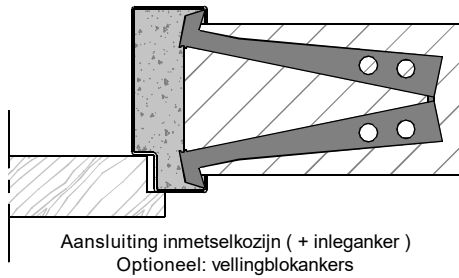

Kenmerken

- plaatdikte 1,0 mm
- montageuitvoering
- muurdiktes 70 t/m 155 mm (oplopend per 5 mm)
- kozijnbreedte vanaf (deurbreedte + 235 mm) t/m 2000 mm (oplopend per 5 mm)
- slotgatvoorziening Nemef 1200 (1300 - 1400)
- standaard uitgevoerd met aanslagdopjes
- standaard aanslagspanning 15 mm
- standaard kunststof glaslijst (wit)
- standaard deurdikte 40 mm
- standaard deurhoogte: 2015, 2115 of 2315 mm

Optie

- uitgevoerd met borstwering
- afwijkende slotgat voorziening

ANDUSTA

Model: B11 - Opdek - Wo

Kozijn met bovenlicht, zijlicht aan sluitzijde met uitschuifstukjes + plafondprofiel

Varianten:

- C11: kozijn met zijlicht aan hangzijde.
- D11: kozijn met zijlicht aan beide zijden.
- G11: dubbeldeurskozijn met zijlicht rechts.
- H11: dubbeldeurskozijn met zijlicht links.
- J11: dubbeldeurskozijn met zijlicht aan beide zijden.

Voor varianten zie ook: [www.andusta.nl/downloads/keuzeblad varianten kozijnen](http://www.andusta.nl/downloads/keuzeblad_varianten_kozijnen)

Rekentabel	Berekening	Waarde
Deurbreedte		
Dagmaat deuropening	Deurbreedte - 20	
Kozijnbreedte		
Sparingbreedte	Kozijnbreedte - 25 ± 5	
Muurdikte		
Dagmaat glasopening zijlicht	Kozijnbreedte - Deurbreedte - 145	
Sponningmaat	Deurbreedte + 10	
Deurhoogte		
Draainaad	28, 20, 13, ...	
Vrije doorgangshoogte	Deurhoogte + Draainaad - 19	
Plafondhoogte		
Stijllengte (oplopend per 10 mm)	Plafondhoogte - 40 ± 20	
Minimale plafondhoogte	Deurhoogte + 125	
Voor berekening glasmaten : zie downloads op www.andusta.nl		

Let op: het kozijn is geen dragend deel, zorg voor een stevige en stabiele wand uitvoeren met verzwaarde / verstevigde C-profielen

Opdek-Woningbouw-dop

Slotgat NemeF 1200 - 1300 - 1400

* maten vanaf o.k. stijl, uitgaande van een ruimte onder de deur van 28 mm en een krukhoogte van 1050 mm gemeten vanaf o.k. deur.