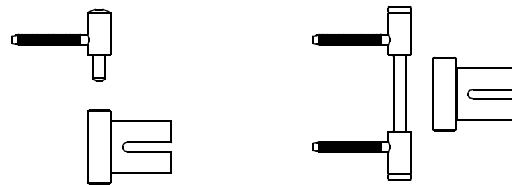

Optie

- uitgevoerd met borstwering
- afwijkende slotgat voorziening

ANDUSTA

Model: B11 - Opdek - Wo

Kozijn met bovenlicht, zijlicht aan sluitzijde met uitschuifstukjes + plafondprofiel

Varianten:

- C11: kozijn met zijlicht aan hangzijde.
- D11: kozijn met zijlicht aan beide zijden.
- G11: dubbeldeurskozijn met zijlicht rechts.
- H11: dubbeldeurskozijn met zijlicht links.
- J11: dubbeldeurskozijn met zijlicht aan beide zijden.

Voor varianten zie ook: [www.andusta.nl/downloads/keuzeblad varianten kozijnen](http://www.andusta.nl/downloads/keuzeblad_varianten_kozijnen)

Rekentabel	Berekening	Waarde
Deurbreedte		
Dagmaat deuropening	Deurbreedte - 20	
Kozijnbreedte		
Sparingbreedte	Kozijnbreedte - 25 ± 5	
Muurdikte		
Dagmaat glasopening zijlicht	Kozijnbreedte - Deurbreedte - 145	
Sponningmaat	Deurbreedte + 10	
Deurhoogte		
Draainaad	28, 20, 13, ...	
Vrije doorgangshoogte	Deurhoogte + Draainaad - 19	
Plafondhoogte		
Stijllengte (oplopend per 10 mm)	Plafondhoogte - 40 ± 20	
Minimale plafondhoogte	Deurhoogte + 125	
Voor berekening glasmaten : zie downloads op www.andusta.nl		

Let op: het kozijn is geen dragend deel, zorg voor een stevige en stabiele wand uitvoeren met verzwaarde / verstevigde C-profielen

Opdek-Woningbouw-dop

Slotgat NemeF 1200 - 1300 - 1400

* maten vanaf o.k. stijl, uitgaande van een ruimte onder de deur van 28 mm en een krukhoogte van 1050 mm gemeten vanaf o.k. deur.