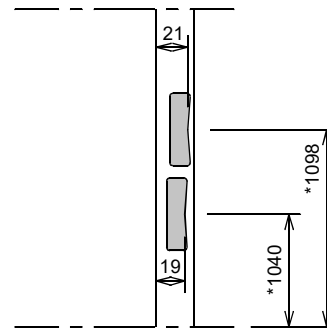

Kenmerken

- plaatdikte 1,0 mm
- montageuitvoering
- muurdiktes 70 t/m 155 mm (oplopend per 5 mm)
- kozijnbreedte vanaf (deurbreedte + 235 mm) t/m 2000 mm (oplopend per 5 mm)
- slotgatvoorziening Nemef 1200 (1300 - 1400)
- standaard uitgevoerd met aanslagdopjes
- standaard aanslagspanning 15 mm
- standaard kunststof glaslijst (wit)
- standaard deurdikte 40 mm
- standaard deurhoogte: 2015, 2115 of 2315 mm

Optie

- uitgevoerd met borstwering
- afwijkende slotgat voorziening

ANDUSTA

Model: B11 - Opdek - Wo

Kozijn met bovenlicht, zijlicht aan sluitzijde met uitschuifstukjes + plafondprofiel

Varianten:

- C11: kozijn met zijlicht aan hangzijde.
- D11: kozijn met zijlicht aan beide zijden.
- G11: dubbeldeurskozijn met zijlicht rechts.
- H11: dubbeldeurskozijn met zijlicht links.
- J11: dubbeldeurskozijn met zijlicht aan beide zijden.

Voor varianten zie ook: [www.andusta.nl/downloads/keuzeblad varianten kozijnen](http://www.andusta.nl/downloads/keuzeblad_varianten_kozijnen)

Rekentabel	Berekening	Waarde
Deurbreedte		
Dagmaat deuropening	Deurbreedte - 20	
Kozijnbreedte		
Sparingbreedte	Kozijnbreedte - 25 ± 5	
Muurdikte		
Dagmaat glasopening zijlicht	Kozijnbreedte - Deurbreedte - 145	
Sponningmaat	Deurbreedte + 10	
Deurhoogte		
Draainaad	28, 20, 13, ...	
Vrije doorgangshoogte	Deurhoogte + Draainaad - 19	
Plafondhoogte		
Stijllengte (oplopend per 10 mm)	Plafondhoogte - 40 ± 20	
Minimale plafondhoogte	Deurhoogte + 125	
Voor berekening glasmaten : zie downloads op www.andusta.nl		

Let op: het kozijn is geen dragend deel, zorg voor een stevige en stabiele wand uitvoeren met verzwaarde / verstevigde C-profielen

Opdek-Woningbouw-dop

Slotgat NemeF 1200 - 1300 - 1400

* maten vanaf o.k. stijl, uitgaande van een ruimte onder de deur van 28 mm en een krukhoogte van 1050 mm gemeten vanaf o.k. deur.