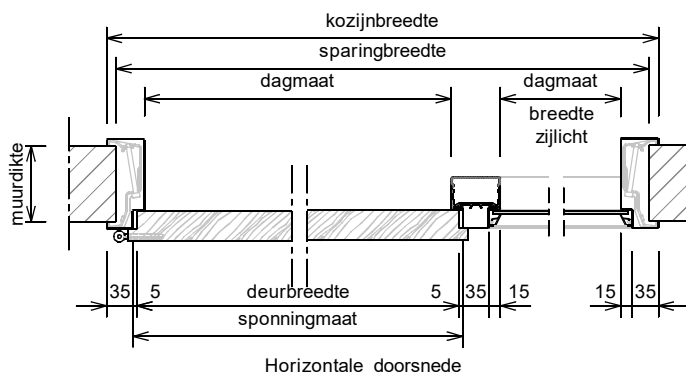

Kenmerken

- plaatdikte 1,0 mm
- montageuitvoering
- muurdiktes 70 t/m 155 mm (oplopend per 5 mm)
- kozijnbreedte vanaf (deurbreedte + 235 mm) t/m 2000 mm (oplopend per 5 mm)
- slotgatvoorziening Nemef 1200 (1300 - 1400)
- standaard uitgevoerd met aanslagdopjes
- standaard aanslagspanning 15 mm
- standaard kunststof glaslijst (wit)
- standaard deurdikte 40 mm
- standaard deurhoogte: 2015, 2115 of 2315 mm

Optie

- uitgevoerd met borstwering
- afwijkende slotgat voorziening

ANDUSTA

Model: B11 - Opdek - Wo

Kozijn met bovenlicht, zijlicht aan sluitzijde met uitschuifstukjes + plafondprofiel

Varianten:

- C11: kozijn met zijlicht aan hangzijde.
- D11: kozijn met zijlicht aan beide zijden.
- G11: dubbeldeurskozijn met zijlicht rechts.
- H11: dubbeldeurskozijn met zijlicht links.
- J11: dubbeldeurskozijn met zijlicht aan beide zijden.

Voor varianten zie ook: [www.andusta.nl/downloads/keuzeblad varianten kozijnen](http://www.andusta.nl/downloads/keuzeblad_varianten_kozijnen)

Rekentabel	Berekening	Waarde
Deurbreedte		
Dagmaat deuropening	Deurbreedte - 20	
Kozijnbreedte		
Sparingbreedte	Kozijnbreedte - 25 ± 5	
Muurdikte		
Dagmaat glasopening zijlicht	Kozijnbreedte - Deurbreedte - 145	
Sponningmaat	Deurbreedte + 10	
Deurhoogte		
Draainaad	28, 20, 13, ...	
Vrije doorgangshoogte	Deurhoogte + Draainaad - 19	
Plafondhoogte		
Stijllengte (oplopend per 10 mm)	Plafondhoogte - 40 ± 20	
Minimale plafondhoogte	Deurhoogte + 125	
Voor berekening glasmaten : zie downloads op www.andusta.nl		

Let op: het kozijn is geen dragend deel, zorg voor een stevige en stabiele wand uitvoeren met verzwaarde / verstevigde C-profielen

Opdek-Woningbouw-dop

Slotgat NemeF 1200 - 1300 - 1400

* maten vanaf o.k. stijl, uitgaande van een ruimte onder de deur van 28 mm en een krukhoogte van 1050 mm gemeten vanaf o.k. deur.