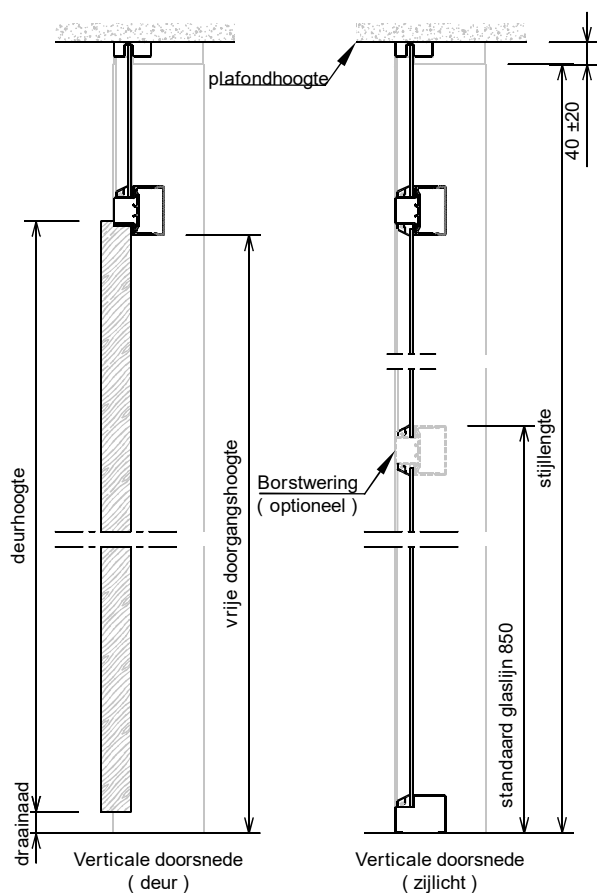

Kenmerken

- plaatdikte 1,0 mm
- montageuitvoering
- muurdiktes 70 t/m 155 mm (oplopend per 5 mm)
- kozijnbreedte vanaf (deurbreedte + 235 mm) t/m 2000 mm (oplopend per 5 mm)
- slotgatvoorziening Nemef 1200 (1300 - 1400)
- standaard uitgevoerd met aanslagdopjes
- standaard aanslagspanning 15 mm
- standaard kunststof glaslijst (wit)
- standaard deurdikte 40 mm
- standaard deurhoogte: 2015, 2115 of 2315 mm

Optie

- uitgevoerd met borstwering
- afwijkende slotgat voorziening

ANDUSTA

Model: B11 - Opdek - Wo

Kozijn met bovenlicht, zijlicht aan sluitzijde met uitschuifstukjes + plafondprofiel

Varianten:

- C11: kozijn met zijlicht aan hangzijde.
- D11: kozijn met zijlicht aan beide zijden.
- G11: dubbeldeurskozijn met zijlicht rechts.
- H11: dubbeldeurskozijn met zijlicht links.
- J11: dubbeldeurskozijn met zijlicht aan beide zijden.

Voor varianten zie ook: [www.andusta.nl/downloads/keuzeblad varianten kozijnen](http://www.andusta.nl/downloads/keuzeblad_varianten_kozijnen)

Rekentabel	Berekening	Waarde
Deurbreedte		
Dagmaat deuropening	Deurbreedte - 20	
Kozijnbreedte		
Sparingbreedte	Kozijnbreedte - 25 ± 5	
Muurdikte		
Dagmaat glasopening zijlicht	Kozijnbreedte - Deurbreedte - 145	
Sponningmaat	Deurbreedte + 10	
Deurhoogte		
Draainaad	28, 20, 13, ...	
Vrije doorgangshoogte	Deurhoogte + Draainaad - 19	
Plafondhoogte		
Stijllengte (oplopend per 10 mm)	Plafondhoogte - 40 ± 20	
Minimale plafondhoogte	Deurhoogte + 125	
Voor berekening glasmaten : zie downloads op www.andusta.nl		

Let op: het kozijn is geen dragend deel, zorg voor een stevige en stabiele wand uitvoeren met verzwaarde / verstevigde C-profielen

Opdek-Woningbouw-dop

Slotgat NemeF 1200 - 1300 - 1400

* maten vanaf o.k. stijl, uitgaande van een ruimte onder de deur van 28 mm en een krukhoogte van 1050 mm gemeten vanaf o.k. deur.