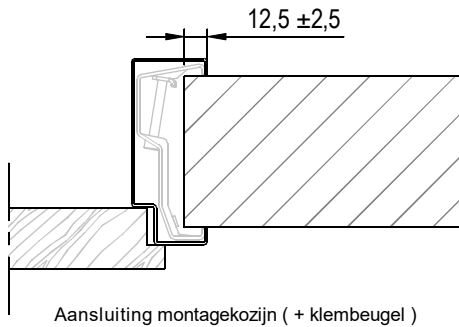

Kenmerken

- plaatdikte 1,0 mm
- montageuitvoering
- muurdiktes 70 t/m 155 mm (oplopend per 5 mm)
- kozijnbreedte vanaf (deurbreedte + 235 mm) t/m 2000 mm (oplopend per 5 mm)
- slotgatvoorziening Nemef 1200 (1300 - 1400)
- standaard uitgevoerd met aanslagdopjes
- standaard aanslagspanning 15 mm
- standaard kunststof glaslijst (wit)
- standaard deurdikte 40 mm
- standaard deurhoogte: 2015, 2115 of 2315 mm

Optie

- uitgevoerd met borstwering
- afwijkende slotgat voorziening

ANDUSTA

Model: B11 - Opdek - Wo

Kozijn met bovenlicht, zijlicht aan sluitzijde met uitschuifstukjes + plafondprofiel

Varianten:

- C11: kozijn met zijlicht aan hangzijde.
- D11: kozijn met zijlicht aan beide zijden.
- G11: dubbeldeurskozijn met zijlicht rechts.
- H11: dubbeldeurskozijn met zijlicht links.
- J11: dubbeldeurskozijn met zijlicht aan beide zijden.

Voor varianten zie ook: [www.andusta.nl/downloads/keuzeblad varianten kozijnen](http://www.andusta.nl/downloads/keuzeblad_varianten_kozijnen)

Rekentabel	Berekening	Waarde
Deurbreedte		
Dagmaat deuropening	Deurbreedte - 20	
Kozijnbreedte		
Sparingbreedte	Kozijnbreedte - 25 ± 5	
Muurdikte		
Dagmaat glasopening zijlicht	Kozijnbreedte - Deurbreedte - 145	
Sponningmaat	Deurbreedte + 10	
Deurhoogte		
Draainaad	28, 20, 13, ...	
Vrije doorgangshoogte	Deurhoogte + Draainaad - 19	
Plafondhoogte		
Stijllengte (oplopend per 10 mm)	Plafondhoogte - 40 ± 20	
Minimale plafondhoogte	Deurhoogte + 125	
Voor berekening glasmaten : zie downloads op www.andusta.nl		

Let op: het kozijn is geen dragend deel, zorg voor een stevige en stabiele wand uitvoeren met verzwaarde / verstevigde C-profielen

Opdek-Woningbouw-dop

Slotgat NemeF 1200 - 1300 - 1400

* maten vanaf o.k. stijl, uitgaande van een ruimte onder de deur van 28 mm en een krukhoogte van 1050 mm gemeten vanaf o.k. deur.