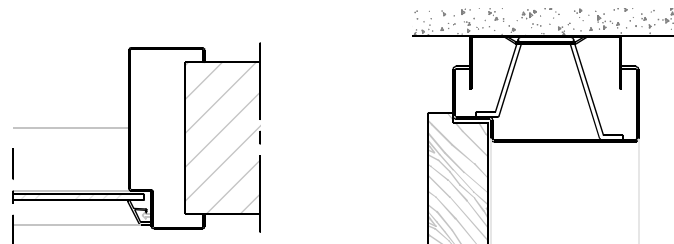

Zijlicht: Uitvoering met PVC / Kunststof glaslijst
Glaspakketdikte max. 6 mm.

Optie: Verende plafondregel
Niet bij kozijnen met zijlicht