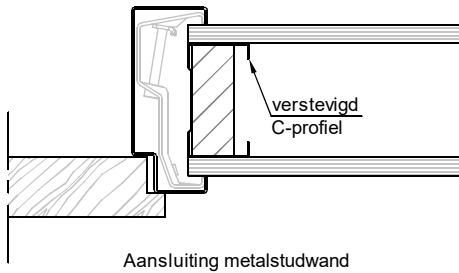

Kenmerken

- plaatdikte 1,0 mm
- montageuitvoering
- muurdiktes 70 t/m 155 mm (oplopend per 5 mm)
- kozijnbreedte vanaf (deurbreedte + 235 mm) t/m 2000 mm (oplopend per 5 mm)
- slotgatvoorziening Nemef 1200 (1300 - 1400)
- standaard uitgevoerd met aanslagdopjes
- standaard aanslagspanning 15 mm
- standaard kunststof glaslijst (wit)
- standaard deurdikte 40 mm
- standaard deurhoogte: 2015, 2115 of 2315 mm

Optie

- uitgevoerd met borstwering
- afwijkende slotgat voorziening

ANDUSTA

Model: B11 - Opdek - Wo

Kozijn met bovenlicht, zijlicht aan sluitzijde met uitschuifstukjes + plafondprofiel

Varianten:

- C11: kozijn met zijlicht aan hangzijde.
- D11: kozijn met zijlicht aan beide zijden.
- G11: dubbeldeurskozijn met zijlicht rechts.
- H11: dubbeldeurskozijn met zijlicht links.
- J11: dubbeldeurskozijn met zijlicht aan beide zijden.

Voor varianten zie ook: [www.andusta.nl/downloads/keuzeblad varianten kozijnen](http://www.andusta.nl/downloads/keuzeblad_varianten_kozijnen)

Rekentabel	Berekening	Waarde
Deurbreedte		
Dagmaat deuropening	Deurbreedte - 20	
Kozijnbreedte		
Sparingbreedte	Kozijnbreedte - 25 ± 5	
Muurdikte		
Dagmaat glasopening zijlicht	Kozijnbreedte - Deurbreedte - 145	
Sponningmaat	Deurbreedte + 10	
Deurhoogte		
Draainaad	28, 20, 13, ...	
Vrije doorgangshoogte	Deurhoogte + Draainaad - 19	
Plafondhoogte		
Stijllengte (oplopend per 10 mm)	Plafondhoogte - 40 ± 20	
Minimale plafondhoogte	Deurhoogte + 125	
Voor berekening glasmaten : zie downloads op www.andusta.nl		

Let op: het kozijn is geen dragend deel, zorg voor een stevige en stabiele wand uitvoeren met verzwaarde / verstevigde C-profielen

Opdek-Woningbouw-dop

Slotgat NemeF 1200 - 1300 - 1400

* maten vanaf o.k. stijl, uitgaande van een ruimte onder de deur van 28 mm en een krukhoogte van 1050 mm gemeten vanaf o.k. deur.