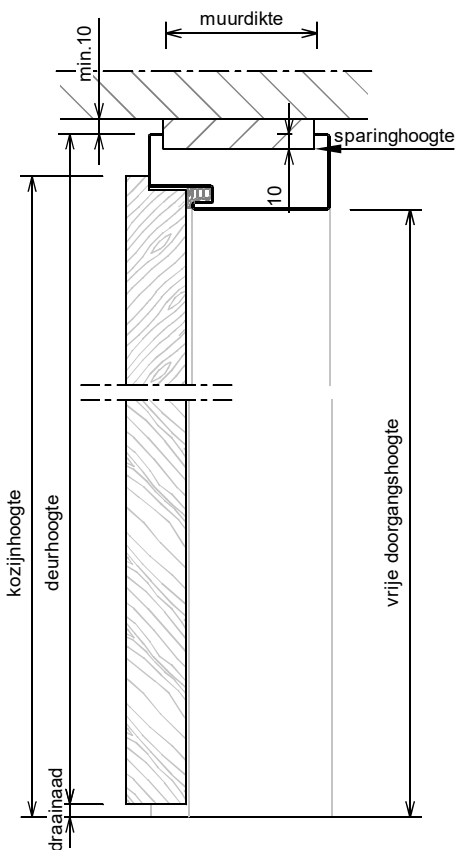

## Kenmerken

- plaatdikte 1 mm
- montageuitvoering
- muurdiktes 70 t/m 155 mm ( olopend per 5 mm )
- standaard deurhoogte 2015 mm
- standaard deurdikte 40 mm
- standaard uitgevoerd met brandwerend aanslagband
- standaard voorbereid voor deurdranger
- standaard aanslagspanning 15 mm
- slotgatvoorziening Nemef 1200

## Optie:

- uitgevoerd met gipsvulling af fabriek

Horizontale doorsnede

Verticale doorsnede

Rekentalabel	Berekening	Waarde
Deurbreedte		
Dagmaat	Deurbreedte - 20	
Kozijnbreedte	Deurbreedte + 80	
Sparingbreedte	Deurbreedte + 55 ± 5	
Muurdikte		
Sponningmaat	Deurbreedte + 10	
Deurhoogte		
Draainaad	28, 20, 13 (4 mm in gebruikssituatie)	
Vrije Doorgangshoogte	Deurhoogte + Draainaad - 19	
Kozijnhoogte	Deurhoogte + Draainaad + 31	
Sparinghoogte	Deurhoogte + Draainaad + 21 ± 5	