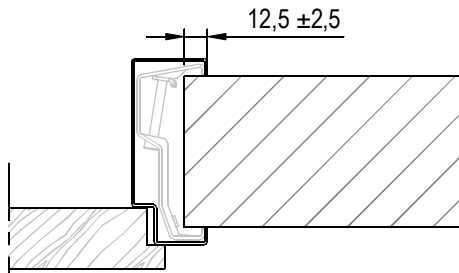

Let op: het kozijn is geen dragend deel, zorg voor een stevige en stabiele wand uitvoeren met verzwaarde / verstevigde C-profielen

Aansluiting montagekozijn (+ klembeugel)