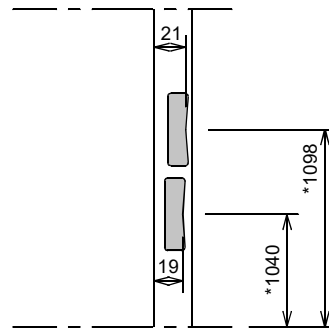

## Kenmerken

- plaatdikte 1 mm
- montageuitvoering
- muurdiktes 70 t/m 155 mm ( olopend per 5 mm )
- standaard deurhoogte 2015 mm
- standaard deurdikte 40 mm
- standaard uitgevoerd met brandwerend aanslagband
- standaard voorbereid voor deurdranger
- standaard aanslagspanning 15 mm
- slotgatvoorziening Nemef 1200

## Optie:

- uitgevoerd met gipsvulling af fabriek

Horizontale doorsnede

Verticale doorsnede

Rekentalabel	Berekening	Waarde
Deurbreedte		
Dagmaat	Deurbreedte - 20	
Kozijnbreedte	Deurbreedte + 80	
Sparingbreedte	Deurbreedte + 55 ± 5	
Muurdikte		
Sponningmaat	Deurbreedte + 10	
Deurhoogte		
Draainaad	28, 20, 13 (4 mm in gebruikssituatie)	
Vrije Doorgangshoogte	Deurhoogte + Draainaad - 19	
Kozijnhoogte	Deurhoogte + Draainaad + 31	
Sparinghoogte	Deurhoogte + Draainaad + 21 ± 5	

Aansluiting metalstudwand

Optie: aanslagband  
15 mm aanslagspanning

Slotgat NemeF 1200 - 1300 - 1400

\* maten vanaf o.k. stijl, uitgaande van een ruimte onder de deur van 28 mm en een krukhoogte van 1050 mm gemeten vanaf o.k. deur.