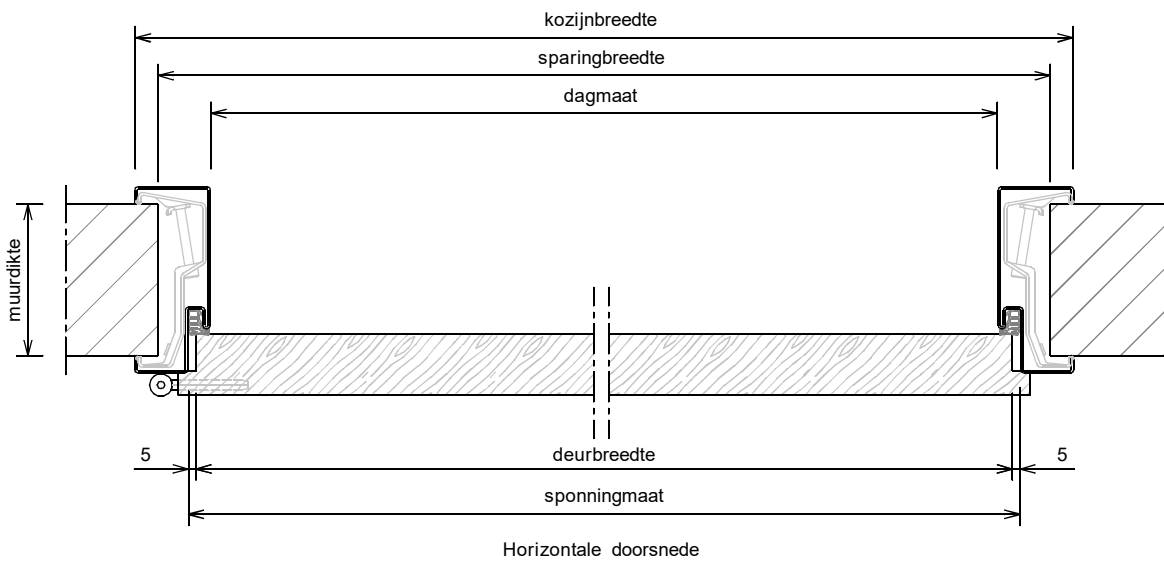

## Kenmerken

- plaatdikte 1 mm
- montageuitvoering
- muurdiktes 70 t/m 155 mm ( olopend per 5 mm )
- standaard deurhoogte 2015 mm
- standaard deurdikte 40 mm
- standaard uitgevoerd met brandwerend aanslagband
- standaard voorbereid voor deurdranger
- standaard aanslagspanning 15 mm
- slotgatvoorziening Nemef 1200

## Optie:

- uitgevoerd met gipsvulling af fabriek

Horizontale doorsnede

Verticale doorsnede

Rekentalabel	Berekening	Waarde
Deurbreedte		
Dagmaat	Deurbreedte - 20	
Kozijnbreedte	Deurbreedte + 80	
Sparingbreedte	Deurbreedte + 55 ± 5	
Muurdikte		
Sponningmaat	Deurbreedte + 10	
Deurhoogte		
Draainaad	28, 20, 13 (4 mm in gebruikssituatie)	
Vrije Doorgangshoogte	Deurhoogte + Draainaad - 19	
Kozijnhoogte	Deurhoogte + Draainaad + 31	
Sparinghoogte	Deurhoogte + Draainaad + 21 ± 5	