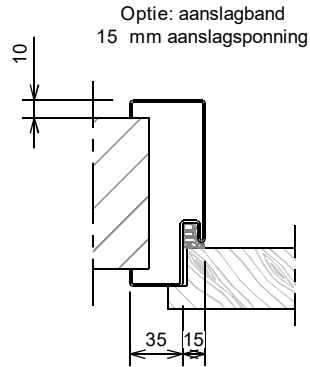

## Kenmerken

- plaatdikte 1 mm
- montageuitvoering
- muurdiktes 70 t/m 155 mm ( olopend per 5 mm )
- standaard deurhoogte 2015 mm
- standaard deurdikte 40 mm
- standaard uitgevoerd met brandwerend aanslagband
- standaard voorbereid voor deurdranger
- standaard aanslagspanning 15 mm
- slotgatvoorziening Nemef 1200

## Optie:

- uitgevoerd met gipsvulling af fabriek

Horizontale doorsnede

Verticale doorsnede

Rekentalabel	Berekening	Waarde
Deurbreedte		
Dagmaat	Deurbreedte - 20	
Kozijnbreedte	Deurbreedte + 80	
Sparingbreedte	Deurbreedte + 55 ± 5	
Muurdikte		
Sponningmaat	Deurbreedte + 10	
Deurhoogte		
Draainaad	28, 20, 13 (4 mm in gebruikssituatie)	
Vrije Doorgangshoogte	Deurhoogte + Draainaad - 19	
Kozijnhoogte	Deurhoogte + Draainaad + 31	
Sparinghoogte	Deurhoogte + Draainaad + 21 ± 5	

Aansluiting metalstudwand

Optie: aanslagband  
15 mm aanslagspanning

Slotgat NemeF 1200 - 1300 - 1400

\* maten vanaf o.k. stijl, uitgaande van een ruimte onder de deur van 28 mm en een krukhoogte van 1050 mm gemeten vanaf o.k. deur.