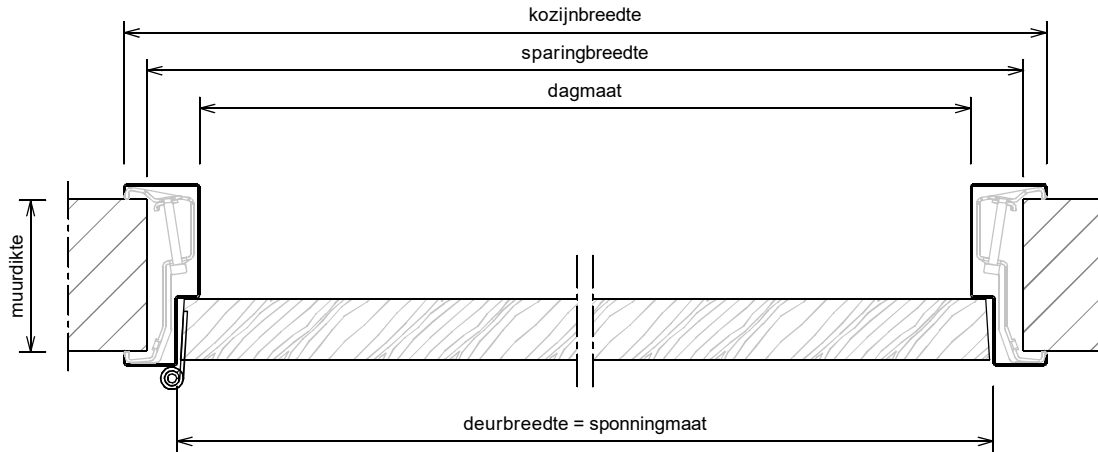

Kenmerken

- plaatdikte 1 mm
- montageuitvoering
- muurdiktes 70 t/m 155 mm (oplopend per 5 mm)
- slotgatvoorziening Nemef 1200 (1300 - 1400)
- standaard uitgevoerd met aanslagdopjes
- standaard 15 mm aanslagsponning
- standaard deurhoogte 2015, 2115 of 2315 mm
- standaard deurdikte 40 mm

Optie:

- uitgevoerd met aanslagband
- uitgevoerd met "plafond hoge deur" (model A61)
- afwijkende slotgatvoorziening

ANDUSTA

Model: A01 - A61 - Stomp - Wo

Kozijn zonder bovenlicht

Horizontale doorsnede

Verticale doorsnede

Aansluiting in metselkozijn (+ inleganker)
Optioneel: vellingblokankers

Optie: aanslagband
15mm aanslagsponing

Slotgat Nemeff 1200 - 1300 - 1400

* maten vanaf o.k. stijl, uitgaande van een ruimte onder de deur van 22 mm en een krukhoogte van 1050 mm gemeten vanaf o.k. deur.