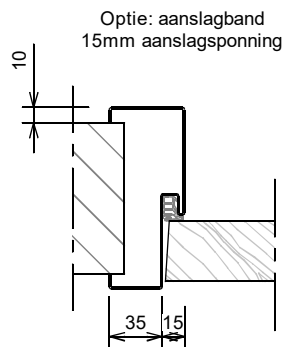

Kenmerken

- plaatdikte 1 mm
- montageuitvoering
- muurdiktes 70 t/m 155 mm (oplopend per 5 mm)
- slotgatvoorziening Nemef 1200 (1300 - 1400)
- standaard uitgevoerd met aanslagdopjes
- standaard 15 mm aanslagsponning
- standaard deurhoogte 2015, 2115 of 2315 mm
- standaard deurdikte 40 mm

Let op: het kozijn is geen dragend deel, zorg voor een stevige en stabiele wand uitvoeren met verzwaaarde / verstevigde C-profielen

Aansluiting montagekozijn (+ klembeugel)

Aansluiting metalstudwand
verstevigd C-profiel

Aansluiting in metselkozijn (+ inleganker)
Optioneel: vellingblokankers

Optie: aanslagband
15mm aanslagsponing

Slotgat Nemeff 1200 - 1300 - 1400

* maten vanaf o.k. stijl, uitgaande van een ruimte onder de deur van 22 mm en een krukhoogte van 1050 mm gemeten vanaf o.k. deur.

** maten vanaf o.k. stijl, uitgaande van een ruimte onder de deur van 4 mm en een krukhoogte van 1050 mm gemeten vanaf o.k. deur.

Wandbeeindiging bij montageuitvoering

①

1 - Oneffenheden max. 5 mm

2 - Geen zelfkant bij vellingblokken