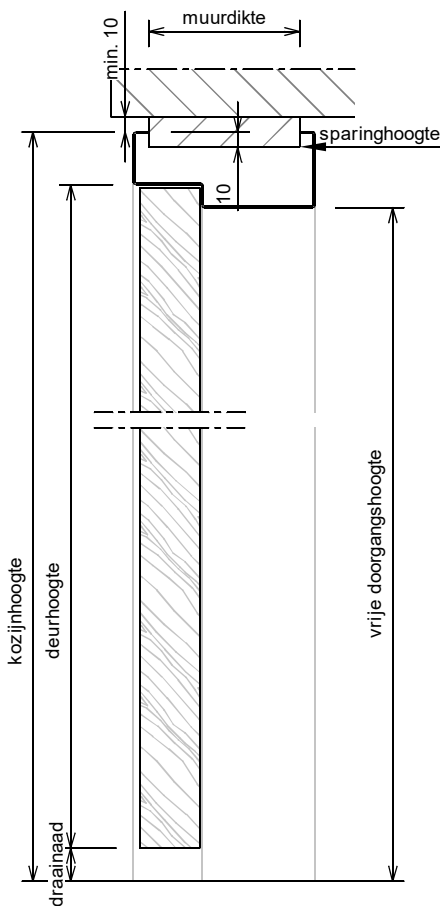

Kenmerken

- plaatdikte 1 mm
- montageuitvoering
- muurdiktes 70 t/m 155 mm (oplopend per 5 mm)
- slotgatvoorziening Nemef 1200 (1300 - 1400)
- standaard uitgevoerd met aanslagdopjes
- standaard 15 mm aanslagsponning
- standaard deurhoogte 2015, 2115 of 2315 mm
- standaard deurdikte 40 mm

Optie:

- uitgevoerd met aanslagband
- uitgevoerd met "plafond hoge deur" (model A61)
- afwijkende slotgatvoorziening

ANDUSTA

Model: A01 - A61 - Stomp - Wo

Kozijn zonder bovenlicht

Horizontale doorsnede

Verticale doorsnede

| Rekentabel | Berekening | Waarde |
|-----------------------|---------------------------------|--------|
| Deurbreedte | | |
| Dagmaat | Deurbreedte - 30 | |
| Kozijnbreedte | Deurbreedte + 70 | |
| Sparingbreedte | Deurbreedte + 45 ± 5 | |
| Muurdikte | | |
| Deurhoogte | | |
| Draainaad | 22, 14, 8, | |
| Vrije doorgang hoogte | Deurhoogte + Draainaad - 13 | |
| Kozijnhoogte | Deurhoogte + Draainaad + 37 | |
| Sparinghoogte | Deurhoogte + Draainaad + 27 ± 5 | |