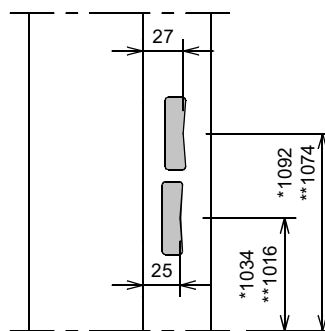

Kenmerken

- plaatdikte 1 mm
- montageuitvoering
- muurdiktes 70 t/m 155 mm (oplopend per 5 mm)
- slotgatvoorziening Nemef 1200 (1300 - 1400)
- standaard uitgevoerd met aanslagdopjes
- standaard 15 mm aanslagsponning
- standaard deurhoogte 2015, 2115 of 2315 mm
- standaard deurdikte 40 mm

Let op: het kozijn is geen dragend deel, zorg voor een stevige en stabiele wand uitvoeren met verzwaaarde / verstevigde C-profielen

Aansluiting montagekozijn (+ klembeugel)

Aansluiting metalstudwand
verstevigd C-profiel

Aansluiting in metselkozijn (+ inleganker)
Optioneel: vellingblokankers

Optie: aanslagband
15mm aanslagsponing

Slotgat Nemeff 1200 - 1300 - 1400

* maten vanaf o.k. stijl, uitgaande van een ruimte onder de deur van 22 mm en een krukhoogte van 1050 mm gemeten vanaf o.k. deur.

** maten vanaf o.k. stijl, uitgaande van een ruimte onder de deur van 4 mm en een krukhoogte van 1050 mm gemeten vanaf o.k. deur.

Wandbeeindiging bij montageuitvoering

①

1 - Oneffenheden max. 5 mm

2 - Geen zelfkant bij vellingblokken