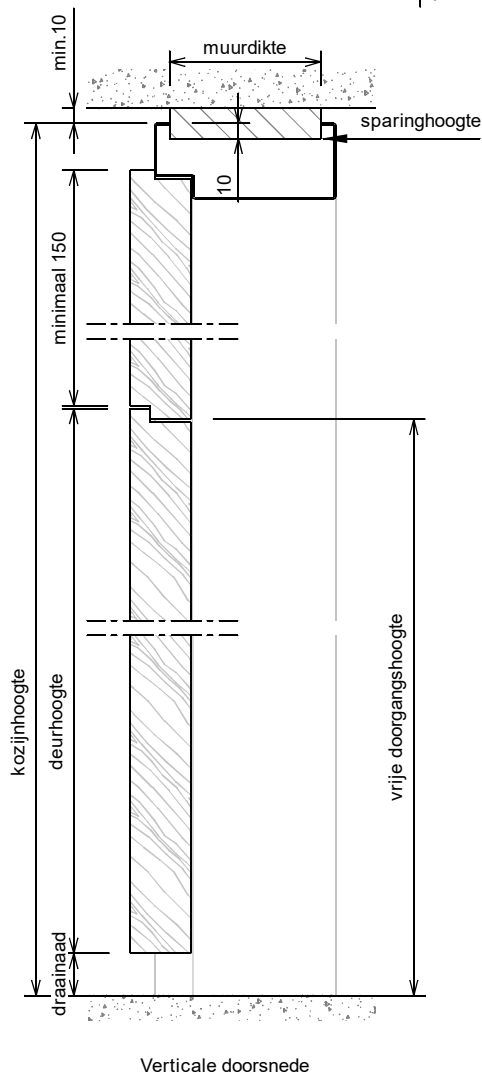

Kenmerken

- plaatdikte 1 mm
- montage uitvoering
- muurdiktes 70 t/m 155 mm (oplopend per 5 mm)
- voorzieningen voor spiegelstuk i.o.m. leverancier deur / spiegelstuk
- standaard uitgevoerd met aanslagdopjes
- standaard aanslagspanning 15 mm
- standaard deurdikte 40 mm
- standaard deurhoogte 2015, 2115 of 2315 mm

Optie :

- uitgevoerd met aanslagband

ANDUSTA

Model: A51 - Opdek - Wo

Kozijn met spiegelstuk met volle bovendorpel

| Rekentabel | Berekening | Waarde |
|-----------------------------------|------------------------------|--------|
| Deurbreedte | | |
| Dagmaat | Deurbreedte - 20 | |
| Kozijnbreedte | Deurbreedte + 80 | |
| Sparingbreedte | Deurbreedte + 55 ± 5 | |
| Muurdikte | | |
| Sponningmaat | Deurbreedte + 10 | |
| Deurhoogte | | |
| Draainaad | 28, 20, 13, ... | |
| Vrije Doorganghoogte | Deurhoogte + Draainaad - 10 | |
| Plafondhoogte | | |
| Minimale plafondhoogte | Deurhoogte + Draainaad + 195 | |
| Kozijnhoogte (oplopend met 10 mm) | Plafondhoogte - 10 ± 5 | |
| Sparinghoogte | Kozijnhoogte - 10 ± 5 | |

Aansluiting metalstudwand

Optie: aanslagband
15 mm aanslagspanning

Slotgat NemeF 1200 - 1300 - 1400

* maten vanaf o.k. stijl, uitgaande van een ruimte onder de deur van 28 mm en een krukhoogte van 1050 mm gemeten vanaf o.k. deur.