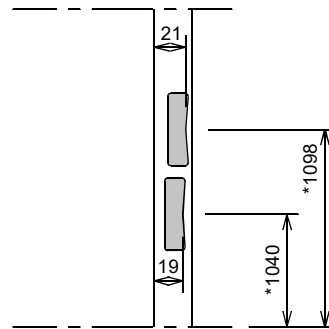

Kenmerken

- plaatdikte 1 mm
- montage uitvoering
- muurdiktes 70 t/m 155 mm (oplopend per 5 mm)
- voorzieningen voor spiegelstuk i.o.m. leverancier deur / spiegelstuk
- standaard uitgevoerd met aanslagdopjes
- standaard aanslagspanning 15 mm
- standaard deurdikte 40 mm
- standaard deurhoogte 2015, 2115 of 2315 mm

Optie :

- uitgevoerd met aanslagband

ANDUSTA

Model: A51 - Opdek - Wo

Kozijn met spiegelstuk met volle bovendorpel

| Rekentabel | Berekening | Waarde |
|-----------------------------------|------------------------------|--------|
| Deurbreedte | | |
| Dagmaat | Deurbreedte - 20 | |
| Kozijnbreedte | Deurbreedte + 80 | |
| Sparingbreedte | Deurbreedte + 55 ± 5 | |
| Muurdikte | | |
| Sponningmaat | Deurbreedte + 10 | |
| Deurhoogte | | |
| Draainaad | 28, 20, 13, ... | |
| Vrije Doorganghoogte | Deurhoogte + Draainaad - 10 | |
| Plafondhoogte | | |
| Minimale plafondhoogte | Deurhoogte + Draainaad + 195 | |
| Kozijnhoogte (oplopend met 10 mm) | Plafondhoogte - 10 ± 5 | |
| Sparinghoogte | Kozijnhoogte - 10 ± 5 | |

Aansluiting metalstudwand

Optie: aanslagband
15 mm aanslagspanning

Slotgat NemeF 1200 - 1300 - 1400

* maten vanaf o.k. stijl, uitgaande van een ruimte onder de deur van 28 mm en een krukhoogte van 1050 mm gemeten vanaf o.k. deur.