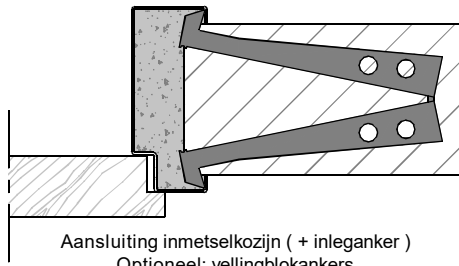

Kenmerken

- plaatdikte 1 mm
- montage uitvoering
- muurdiktes 70 t/m 155 mm (oplopend per 5 mm)
- voorzieningen voor spiegelstuk i.o.m. leverancier deur / spiegelstuk
- standaard uitgevoerd met aanslagdopjes
- standaard aanslagspanning 15 mm
- standaard deurdikte 40 mm
- standaard deurhoogte 2015, 2115 of 2315 mm

Optie :

- uitgevoerd met aanslagband

ANDUSTA

Model: A51 - Opdek - Wo

Kozijn met spiegelstuk met volle bovendorpel

| Rekentabel | Berekening | Waarde |
|-----------------------------------|------------------------------|--------|
| Deurbreedte | | |
| Dagmaat | Deurbreedte - 20 | |
| Kozijnbreedte | Deurbreedte + 80 | |
| Sparingbreedte | Deurbreedte + 55 ± 5 | |
| Muurdikte | | |
| Sponningmaat | Deurbreedte + 10 | |
| Deurhoogte | | |
| Draainaad | 28, 20, 13, ... | |
| Vrije Doorganghoogte | Deurhoogte + Draainaad - 10 | |
| Plafondhoogte | | |
| Minimale plafondhoogte | Deurhoogte + Draainaad + 195 | |
| Kozijnhoogte (oplopend met 10 mm) | Plafondhoogte - 10 ± 5 | |
| Sparinghoogte | Kozijnhoogte - 10 ± 5 | |

Let op: het kozijn is geen dragend deel, zorg voor een stevige en stabiele wand uitvoeren met verzwaarde / verstevigde C-profielen

Aansluiting montagekozijn (+ klembeugel)

Aansluiting inmetSELkozijn (+ inleganker)
Optioneel: vellingblokkers

Aansluiting metalstudwand

Optie: aanslagband
15 mm aanslagspanning

Slotgat NemeF 1200 - 1300 - 1400

* maten vanaf o.k. stijl, uitgaande van een ruimte onder de deur van 28 mm en een krukhoogte van 1050 mm gemeten vanaf o.k. deur.