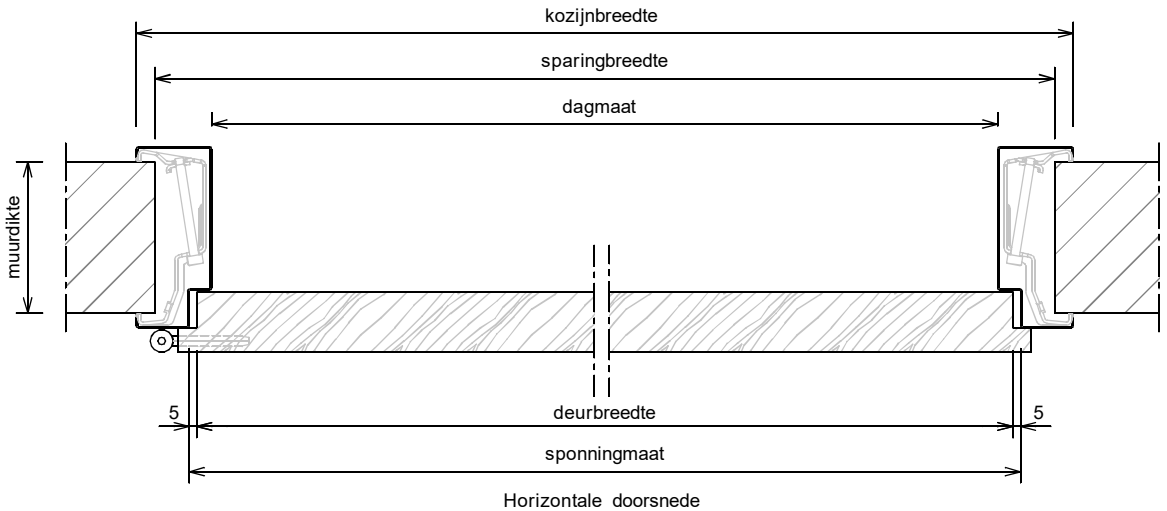

Kenmerken

- plaatdikte 1 mm
- montage uitvoering
- muurdiktes 70 t/m 155 mm (oplopend per 5 mm)
- voorzieningen voor spiegelstuk i.o.m. leverancier deur / spiegelstuk
- standaard uitgevoerd met aanslagdopjes
- standaard aanslagspanning 15 mm
- standaard deurdikte 40 mm
- standaard deurhoogte 2015, 2115 of 2315 mm

Optie :

- uitgevoerd met aanslagband

ANDUSTA

Model: A51 - Opdek - Wo

Kozijn met spiegelstuk met volle bovendorpel

| Rekentabel | Berekening | Waarde |
|-----------------------------------|------------------------------|--------|
| Deurbreedte | | |
| Dagmaat | Deurbreedte - 20 | |
| Kozijnbreedte | Deurbreedte + 80 | |
| Sparingbreedte | Deurbreedte + 55 ± 5 | |
| Muurdikte | | |
| Sponningmaat | Deurbreedte + 10 | |
| Deurhoogte | | |
| Draainaad | 28, 20, 13, ... | |
| Vrije Doorganghoogte | Deurhoogte + Draainaad - 10 | |
| Plafondhoogte | | |
| Minimale plafondhoogte | Deurhoogte + Draainaad + 195 | |
| Kozijnhoogte (oplopend met 10 mm) | Plafondhoogte - 10 ± 5 | |
| Sparinghoogte | Kozijnhoogte - 10 ± 5 | |

Aansluiting metalstudwand

Optie: aanslagband
15 mm aanslagspanning

Slotgat NemeF 1200 - 1300 - 1400

* maten vanaf o.k. stijl, uitgaande van een ruimte onder de deur van 28 mm en een krukhoogte van 1050 mm gemeten vanaf o.k. deur.