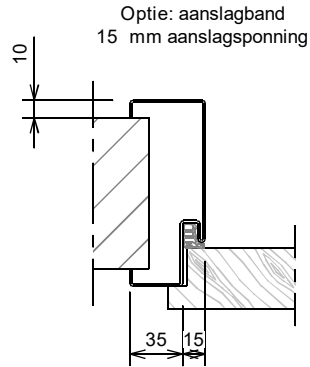

Kenmerken

- plaatdikte 1 mm
- montage uitvoering
- muurdiktes 70 t/m 155 mm (oplopend per 5 mm)
- voorzieningen voor spiegelstuk i.o.m. leverancier deur / spiegelstuk
- standaard uitgevoerd met aanslagdopjes
- standaard aanslagspanning 15 mm
- standaard deurdikte 40 mm
- standaard deurhoogte 2015, 2115 of 2315 mm

Optie :

- uitgevoerd met aanslagband

ANDUSTA

Model: A51 - Opdek - Wo

Kozijn met spiegelstuk met volle bovendorpel

| Rekentabel | Berekening | Waarde |
|-----------------------------------|------------------------------|--------|
| Deurbreedte | | |
| Dagmaat | Deurbreedte - 20 | |
| Kozijnbreedte | Deurbreedte + 80 | |
| Sparingbreedte | Deurbreedte + 55 ± 5 | |
| Muurdikte | | |
| Sponningmaat | Deurbreedte + 10 | |
| Deurhoogte | | |
| Draainaad | 28, 20, 13, ... | |
| Vrije Doorganghoogte | Deurhoogte + Draainaad - 10 | |
| Plafondhoogte | | |
| Minimale plafondhoogte | Deurhoogte + Draainaad + 195 | |
| Kozijnhoogte (oplopend met 10 mm) | Plafondhoogte - 10 ± 5 | |
| Sparinghoogte | Kozijnhoogte - 10 ± 5 | |

Let op: het kozijn is geen dragend deel, zorg voor een stevige en stabiele wand uitvoeren met verzwaarde / verstevigde C-profielen

Aansluiting montagekozijn (+ klembeugel)

Aansluiting inmetSELkozijn (+ inleganker)
Optioneel: vellingblokkers

Aansluiting metalstudwand

Optie: aanslagband
15 mm aanslagspanning

Slotgat NemeF 1200 - 1300 - 1400

* maten vanaf o.k. stijl, uitgaande van een ruimte onder de deur van 28 mm en een krukhoogte van 1050 mm gemeten vanaf o.k. deur.