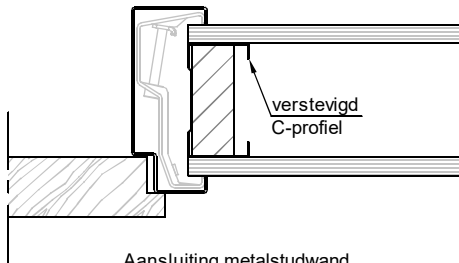

Kenmerken

- plaatdikte 1 mm
- montage uitvoering
- muurdiktes 70 t/m 155 mm (oplopend per 5 mm)
- voorzieningen voor spiegelstuk i.o.m. leverancier deur / spiegelstuk
- standaard uitgevoerd met aanslagdopjes
- standaard aanslagspanning 15 mm
- standaard deurdikte 40 mm
- standaard deurhoogte 2015, 2115 of 2315 mm

Optie :

- uitgevoerd met aanslagband

ANDUSTA

Model: A51 - Opdek - Wo

Kozijn met spiegelstuk met volle bovendorpel

| Rekentabel | Berekening | Waarde |
|-----------------------------------|------------------------------|--------|
| Deurbreedte | | |
| Dagmaat | Deurbreedte - 20 | |
| Kozijnbreedte | Deurbreedte + 80 | |
| Sparingbreedte | Deurbreedte + 55 ± 5 | |
| Muurdikte | | |
| Sponningmaat | Deurbreedte + 10 | |
| Deurhoogte | | |
| Draainaad | 28, 20, 13, ... | |
| Vrije Doorganghoogte | Deurhoogte + Draainaad - 10 | |
| Plafondhoogte | | |
| Minimale plafondhoogte | Deurhoogte + Draainaad + 195 | |
| Kozijnhoogte (oplopend met 10 mm) | Plafondhoogte - 10 ± 5 | |
| Sparinghoogte | Kozijnhoogte - 10 ± 5 | |

Let op: het kozijn is geen dragend deel, zorg voor een stevige en stabiele wand uitvoeren met verzwaarde / verstevigde C-profielen

Aansluiting montagekozijn (+ klembeugel)

Aansluiting inmetSELkozijn (+ inleganker)
Optioneel: vellingblokkers

Aansluiting metalstudwand

Optie: aanslagband
15 mm aanslagspanning

Slotgat NemeF 1200 - 1300 - 1400

* maten vanaf o.k. stijl, uitgaande van een ruimte onder de deur van 28 mm en een krukhoogte van 1050 mm gemeten vanaf o.k. deur.