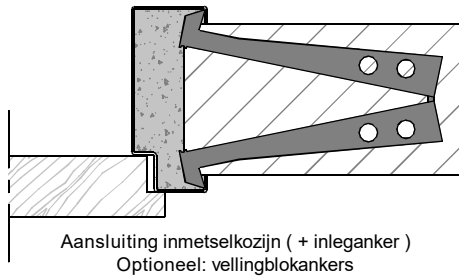

Kenmerken

- plaatdikte 1,0 mm
- montageuitvoering
- muurdiktes 70 t/m 155 mm (oplopend per 5 mm)
- kozijnbreedte vanaf (deurbreedte + 235 mm) t/m 2000 mm (oplopend per 5 mm)
- slotgatvoorziening Nemef 1200 (1300 - 1400)
- standaard uitgevoerd met aanslagdopjes
- standaard aanslagspanning 15 mm
- standaard kunststof glaslijst (wit)
- standaard deurdikte 40 mm
- standaard deurhoogte: 2015, 2115 of 2315 mm

Optie

- uitgevoerd met borstwering
- afwijkende slotgat voorziening

ANDUSTA

Model: B11 - Opdek - Wo

Kozijn met bovenlicht, zijlicht aan sluitzijde met uitschuifstukjes + plafondprofiel

Varianten:

- C11: kozijn met zijlicht aan hangzijde.
- D11: kozijn met zijlicht aan beide zijden.
- G11: dubbeldeurskozijn met zijlicht rechts.
- H11: dubbeldeurskozijn met zijlicht links.
- J11: dubbeldeurskozijn met zijlicht aan beide zijden.

Voor varianten zie ook: [www.andusta.nl/downloads/keuzeblad varianten kozijnen](http://www.andusta.nl/downloads/keuzeblad_varianten_kozijnen)

Rekentabel	Berekening	Waarde
Deurbreedte		
Dagmaat deuropening	Deurbreedte - 20	
Kozijnbreedte		
Sparingbreedte	Kozijnbreedte - 25 ± 5	
Muurdikte		
Dagmaat glasopening zijlicht	Kozijnbreedte - Deurbreedte - 145	
Sponningmaat	Deurbreedte + 10	
Deurhoogte		
Draainaad	28, 20, 13,	
Vrije doorgangshoogte	Deurhoogte + Draainaad - 19	
Plafondhoogte		
Stijllengte (oplopend per 10 mm)	Plafondhoogte - 40 ± 20	
Minimale plafondhoogte	Deurhoogte + 125	
Voor berekening glasmaten : zie downloads op www.andusta.nl		

Let op: het kozijn is geen dragend deel, zorg voor een stevige en stabiele wand uitvoeren met verzwaarde / verstevigde C-profielen

Opdek-Woningbouw-dop

Slotgat NemeF 1200 - 1300 - 1400

* maten vanaf o.k. stijl, uitgaande van een ruimte onder de deur van 28 mm en een krukhoogte van 1050 mm gemeten vanaf o.k. deur.