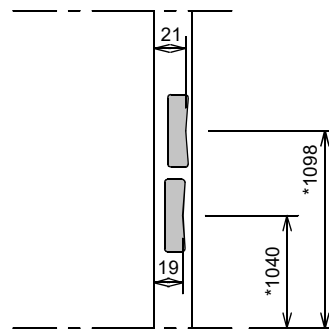

Kenmerken

- plaatdikte 1,0 mm
- montageuitvoering
- muurdiktes 70 t/m 155 mm (oplopend per 5 mm)
- kozijnbreedte vanaf (deurbreedte + 235 mm) t/m 2000 mm (oplopend per 5 mm)
- slotgatvoorziening Nemef 1200 (1300 - 1400)
- standaard uitgevoerd met aanslagdopjes
- standaard aanslagspanning 15 mm
- standaard kunststof glaslijst (wit)
- standaard deurdikte 40 mm
- standaard deurhoogte: 2015, 2115 of 2315 mm

Optie

- uitgevoerd met borstwering
- afwijkende slotgat voorziening

ANDUSTA

Model: B11 - Opdek - Wo

Kozijn met bovenlicht, zijlicht aan sluitzijde met uitschuifstukjes + plafondprofiel

Varianten:

- C11: kozijn met zijlicht aan hangzijde.
- D11: kozijn met zijlicht aan beide zijden.
- G11: dubbeldeurskozijn met zijlicht rechts.
- H11: dubbeldeurskozijn met zijlicht links.
- J11: dubbeldeurskozijn met zijlicht aan beide zijden.

Voor varianten zie ook: [www.andusta.nl/downloads/keuzeblad varianten kozijnen](http://www.andusta.nl/downloads/keuzeblad_varianten_kozijnen)

Rekentabel	Berekening	Waarde
Deurbreedte		
Dagmaat deuropening	Deurbreedte - 20	
Kozijnbreedte		
Sparingbreedte	Kozijnbreedte - 25 ± 5	
Muurdikte		
Dagmaat glasopening zijlicht	Kozijnbreedte - Deurbreedte - 145	
Sponningmaat	Deurbreedte + 10	
Deurhoogte		
Draainaad	28, 20, 13,	
Vrije doorgangshoogte	Deurhoogte + Draainaad - 19	
Plafondhoogte		
Stijllengte (oplopend per 10 mm)	Plafondhoogte - 40 ± 20	
Minimale plafondhoogte	Deurhoogte + 125	
Voor berekening glasmaten : zie downloads op www.andusta.nl		

Let op: het kozijn is geen dragend deel, zorg voor een stevige en stabiele wand uitvoeren met verzwaarde / verstevigde C-profielen

Opdek-Woningbouw-dop

Slotgat NemeF 1200 - 1300 - 1400

* maten vanaf o.k. stijl, uitgaande van een ruimte onder de deur van 28 mm en een krukhoogte van 1050 mm gemeten vanaf o.k. deur.