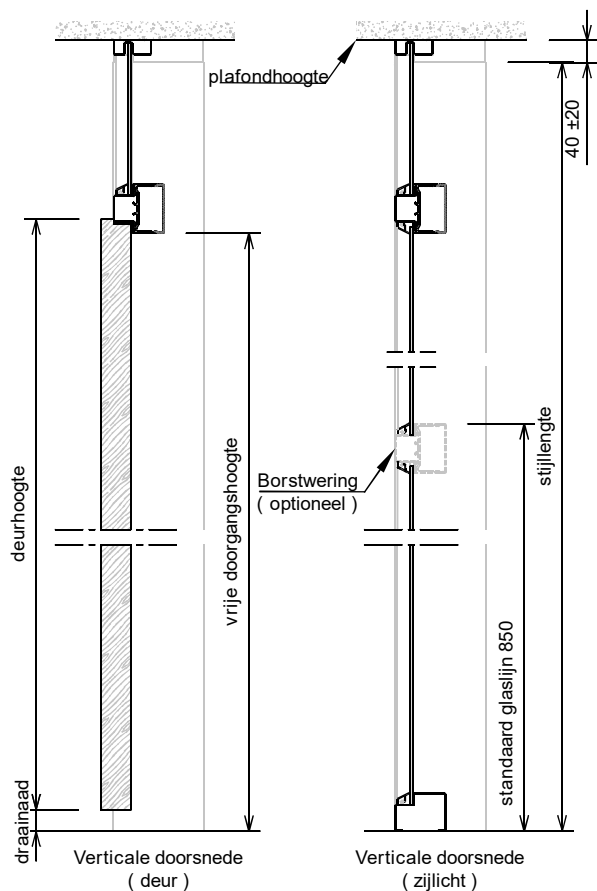

Kenmerken

- plaatdikte 1,0 mm
- montageuitvoering
- muurdiktes 70 t/m 155 mm (oplopend per 5 mm)
- kozijnbreedte vanaf (deurbreedte + 235 mm) t/m 2000 mm (oplopend per 5 mm)
- slotgatvoorziening Nemef 1200 (1300 - 1400)
- standaard uitgevoerd met aanslagdopjes
- standaard aanslagspanning 15 mm
- standaard kunststof glaslijst (wit)
- standaard deurdikte 40 mm
- standaard deurhoogte: 2015, 2115 of 2315 mm

Optie

- uitgevoerd met borstwering
- afwijkende slotgat voorziening

ANDUSTA

Model: B11 - Opdek - Wo

Kozijn met bovenlicht, zijlicht aan sluitzijde met uitschuifstukjes + plafondprofiel

Varianten:

- C11: kozijn met zijlicht aan hangzijde.
- D11: kozijn met zijlicht aan beide zijden.
- G11: dubbeldeurskozijn met zijlicht rechts.
- H11: dubbeldeurskozijn met zijlicht links.
- J11: dubbeldeurskozijn met zijlicht aan beide zijden.

Voor varianten zie ook: [www.andusta.nl/downloads/keuzeblad varianten kozijnen](http://www.andusta.nl/downloads/keuzeblad_varianten_kozijnen)

Rekentabel	Berekening	Waarde
Deurbreedte		
Dagmaat deuropening	Deurbreedte - 20	
Kozijnbreedte		
Sparingbreedte	Kozijnbreedte - 25 ± 5	
Muurdikte		
Dagmaat glasopening zijlicht	Kozijnbreedte - Deurbreedte - 145	
Sponningmaat	Deurbreedte + 10	
Deurhoogte		
Draainaad	28, 20, 13,	
Vrije doorgangshoogte	Deurhoogte + Draainaad - 19	
Plafondhoogte		
Stijllengte (oplopend per 10 mm)	Plafondhoogte - 40 ± 20	
Minimale plafondhoogte	Deurhoogte + 125	
Voor berekening glasmaten : zie downloads op www.andusta.nl		

Let op: het kozijn is geen dragend deel, zorg voor een stevige en stabiele wand uitvoeren met verzwaarde / verstevigde C-profielen

Opdek-Woningbouw-dop

Slotgat NemeF 1200 - 1300 - 1400

* maten vanaf o.k. stijl, uitgaande van een ruimte onder de deur van 28 mm en een krukhoogte van 1050 mm gemeten vanaf o.k. deur.