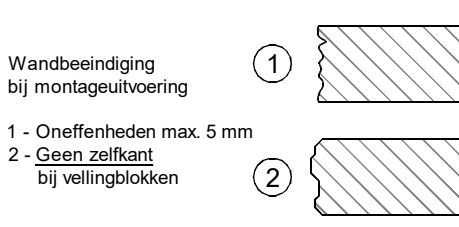

Kenmerken

- plaatdikte 1,0 mm
- montageuitvoering
- muurdiktes 70 t/m 155 mm (oplopend per 5 mm)
- kozijnbreedte vanaf (deurbreedte + 235 mm) t/m 2000 mm (oplopend per 5 mm)
- slotgatvoorziening Nemef 1200 (1300 - 1400)
- standaard uitgevoerd met aanslagdopjes
- standaard aanslagspanning 15 mm
- standaard kunststof glaslijst (wit)
- standaard deurdikte 40 mm
- standaard deurhoogte: 2015, 2115 of 2315 mm

Voor varianten zie ook: [www.andusta.nl/downloads/keuzeblad varianten kozijnen](http://www.andusta.nl/downloads/keuzeblad_varianten_kozijnen)

Rekentabel	Berekening	Waarde
Deurbreedte		
Dagmaat deuropening	Deurbreedte - 20	
Kozijnbreedte		
Sparingbreedte	Kozijnbreedte - 25 ± 5	
Muurdikte		
Dagmaat glasopening zijlicht	Kozijnbreedte - Deurbreedte - 145	
Sponningmaat	Deurbreedte + 10	
Deurhoogte		
Draainaad	28, 20, 13,	
Vrije doorgangshoogte	Deurhoogte + Draainaad - 19	
Plafondhoogte		
Stijllengte (oplopend per 10 mm)	Plafondhoogte - 40 ± 20	
Minimale plafondhoogte	Deurhoogte + 125	
Voor berekening glasmaten : zie downloads op www.andusta.nl		

Let op: het kozijn is geen dragend deel, zorg voor een stevige en stabiele wand uitvoeren met verzwaarde / verstevigde C-profielen

Opdek-Woningbouw-dop

Slotgat NemeF 1200 - 1300 - 1400

* maten vanaf o.k. stijl, uitgaande van een ruimte onder de deur van 28 mm en een krukhoogte van 1050 mm gemeten vanaf o.k. deur.