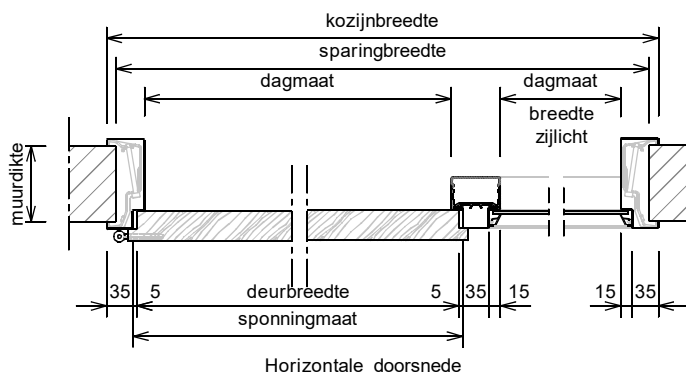

Kenmerken

- plaatdikte 1,0 mm
- montageuitvoering
- muurdiktes 70 t/m 155 mm (oplopend per 5 mm)
- kozijnbreedte vanaf (deurbreedte + 235 mm) t/m 2000 mm (oplopend per 5 mm)
- slotgatvoorziening Nemef 1200 (1300 - 1400)
- standaard uitgevoerd met aanslagdopjes
- standaard aanslagspanning 15 mm
- standaard kunststof glaslijst (wit)
- standaard deurdikte 40 mm
- standaard deurhoogte: 2015, 2115 of 2315 mm

Optie

- uitgevoerd met borstwering
- afwijkende slotgat voorziening

ANDUSTA

Model: B11 - Opdek - Wo

Kozijn met bovenlicht, zijlicht aan sluitzijde met uitschuifstukjes + plafondprofiel

Varianten:

- C11: kozijn met zijlicht aan hangzijde.
- D11: kozijn met zijlicht aan beide zijden.
- G11: dubbeldeurskozijn met zijlicht rechts.
- H11: dubbeldeurskozijn met zijlicht links.
- J11: dubbeldeurskozijn met zijlicht aan beide zijden.

Voor varianten zie ook: [www.andusta.nl/downloads/keuzeblad varianten kozijnen](http://www.andusta.nl/downloads/keuzeblad_varianten_kozijnen)

Rekentabel	Berekening	Waarde
Deurbreedte		
Dagmaat deuropening	Deurbreedte - 20	
Kozijnbreedte		
Sparingbreedte	Kozijnbreedte - 25 ± 5	
Muurdikte		
Dagmaat glasopening zijlicht	Kozijnbreedte - Deurbreedte - 145	
Sponningmaat	Deurbreedte + 10	
Deurhoogte		
Draainaad	28, 20, 13,	
Vrije doorgangshoogte	Deurhoogte + Draainaad - 19	
Plafondhoogte		
Stijllengte (oplopend per 10 mm)	Plafondhoogte - 40 ± 20	
Minimale plafondhoogte	Deurhoogte + 125	
Voor berekening glasmaten : zie downloads op www.andusta.nl		

Let op: het kozijn is geen dragend deel, zorg voor een stevige en stabiele wand uitvoeren met verzwaarde / verstevigde C-profielen

Opdek-Woningbouw-dop

Slotgat NemeF 1200 - 1300 - 1400

* maten vanaf o.k. stijl, uitgaande van een ruimte onder de deur van 28 mm en een krukhoogte van 1050 mm gemeten vanaf o.k. deur.