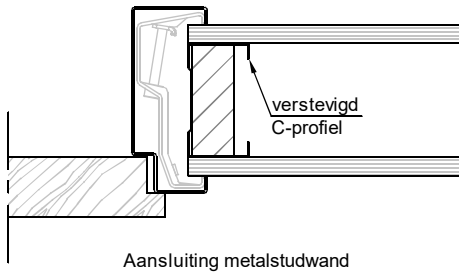

Kenmerken

- plaatdikte 1,0 mm
- montageuitvoering
- muurdiktes 70 t/m 155 mm (oplopend per 5 mm)
- kozijnbreedte vanaf (deurbreedte + 235 mm) t/m 2000 mm (oplopend per 5 mm)
- slotgatvoorziening Nemef 1200 (1300 - 1400)
- standaard uitgevoerd met aanslagdopjes
- standaard aanslagspanning 15 mm
- standaard kunststof glaslijst (wit)
- standaard deurdikte 40 mm
- standaard deurhoogte: 2015, 2115 of 2315 mm

Optie

- uitgevoerd met borstwering
- afwijkende slotgat voorziening

ANDUSTA

Model: B11 - Opdek - Wo

Kozijn met bovenlicht, zijlicht aan sluitzijde met uitschuifstukjes + plafondprofiel

Varianten:

- C11: kozijn met zijlicht aan hangzijde.
- D11: kozijn met zijlicht aan beide zijden.
- G11: dubbeldeurskozijn met zijlicht rechts.
- H11: dubbeldeurskozijn met zijlicht links.
- J11: dubbeldeurskozijn met zijlicht aan beide zijden.

Voor varianten zie ook: [www.andusta.nl/downloads/keuzeblad varianten kozijnen](http://www.andusta.nl/downloads/keuzeblad_varianten_kozijnen)

Rekentabel	Berekening	Waarde
Deurbreedte		
Dagmaat deuropening	Deurbreedte - 20	
Kozijnbreedte		
Sparingbreedte	Kozijnbreedte - 25 ± 5	
Muurdikte		
Dagmaat glasopening zijlicht	Kozijnbreedte - Deurbreedte - 145	
Sponningmaat	Deurbreedte + 10	
Deurhoogte		
Draainaad	28, 20, 13,	
Vrije doorgangshoogte	Deurhoogte + Draainaad - 19	
Plafondhoogte		
Stijllengte (oplopend per 10 mm)	Plafondhoogte - 40 ± 20	
Minimale plafondhoogte	Deurhoogte + 125	
Voor berekening glasmaten : zie downloads op www.andusta.nl		

Let op: het kozijn is geen dragend deel, zorg voor een stevige en stabiele wand uitvoeren met verzwaarde / verstevigde C-profielen

Opdek-Woningbouw-dop

Slotgat NemeF 1200 - 1300 - 1400

* maten vanaf o.k. stijl, uitgaande van een ruimte onder de deur van 28 mm en een krukhoogte van 1050 mm gemeten vanaf o.k. deur.