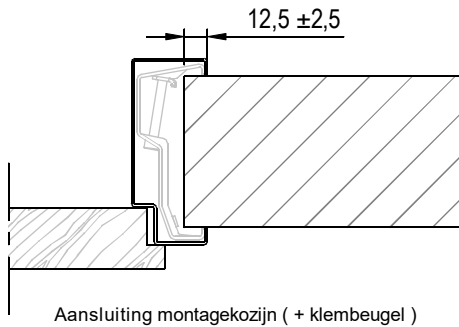

Kenmerken

- plaatdikte 1,0 mm
- montageuitvoering
- muurdiktes 70 t/m 155 mm (oplopend per 5 mm)
- kozijnbreedte vanaf (deurbreedte + 235 mm) t/m 2000 mm (oplopend per 5 mm)
- slotgatvoorziening Nemef 1200 (1300 - 1400)
- standaard uitgevoerd met aanslagdopjes
- standaard aanslagspanning 15 mm
- standaard kunststof glaslijst (wit)
- standaard deurdikte 40 mm
- standaard deurhoogte: 2015, 2115 of 2315 mm

Optie

- uitgevoerd met borstwering
- afwijkende slotgat voorziening

ANDUSTA

Model: B11 - Opdek - Wo

Kozijn met bovenlicht, zijlicht aan sluitzijde met uitschuifstukjes + plafondprofiel

Varianten:

- C11: kozijn met zijlicht aan hangzijde.
- D11: kozijn met zijlicht aan beide zijden.
- G11: dubbeldeurskozijn met zijlicht rechts.
- H11: dubbeldeurskozijn met zijlicht links.
- J11: dubbeldeurskozijn met zijlicht aan beide zijden.

Voor varianten zie ook: [www.andusta.nl/downloads/keuzeblad varianten kozijnen](http://www.andusta.nl/downloads/keuzeblad_varianten_kozijnen)

Rekentabel	Berekening	Waarde
Deurbreedte		
Dagmaat deuropening	Deurbreedte - 20	
Kozijnbreedte		
Sparingbreedte	Kozijnbreedte - 25 ± 5	
Muurdikte		
Dagmaat glasopening zijlicht	Kozijnbreedte - Deurbreedte - 145	
Sponningmaat	Deurbreedte + 10	
Deurhoogte		
Draainaad	28, 20, 13,	
Vrije doorgangshoogte	Deurhoogte + Draainaad - 19	
Plafondhoogte		
Stijllengte (oplopend per 10 mm)	Plafondhoogte - 40 ± 20	
Minimale plafondhoogte	Deurhoogte + 125	
Voor berekening glasmaten : zie downloads op www.andusta.nl		

Let op: het kozijn is geen dragend deel, zorg voor een stevige en stabiele wand uitvoeren met verzwaarde / verstevigde C-profielen

Opdek-Woningbouw-dop

Slotgat NemeF 1200 - 1300 - 1400

* maten vanaf o.k. stijl, uitgaande van een ruimte onder de deur van 28 mm en een krukhoogte van 1050 mm gemeten vanaf o.k. deur.