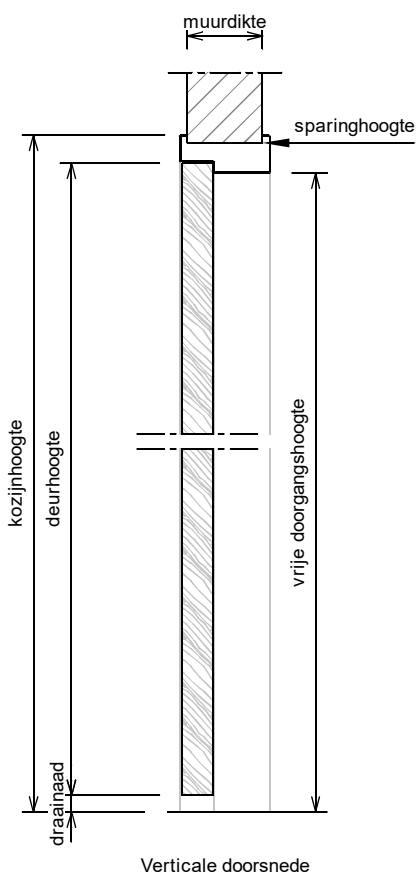

Kenmerken

- plaatdikte 1 mm
- montage uitvoering
- muurdiktes 70 t/m 155 mm (olopend per 5 mm)
- standaard uitgevoerd met aanslagdopjes
- standaard deurhoogte 2015, 2115 of 2315 mm
- standaard aanslagspanning 15 mm
- standaard deurdikte 40 mm
- standaard deurhoogte 2015, 2115 of 2315 mm

Optie :

- uitgevoerd met aanslagband
- voorziening deurdranger
- uitgevoerd met "plafondhoge deur" (model F61)

ANDUSTA

Model: F01 - F61 - Stomp - Wo

Dubbeldeurs kozijn zonder bovenlicht

Horizontale doorsnede (uitvoering met aanslaglat of tongnaald)

Horizontale doorsnede (loop-stand uitvoering)

Rekentabel	Berekening	Waarde
Deurbreedte 1		
Deurbreedte 2		
Tussenruimte		
Sponningbreedte	Deurbreedte 1 + Deurbreedte 2 + Tussenruimte	
Dagmaat	Sponningbreedte - 30	
Kozijnbreedte	Sponningbreedte + 70	
Sparingbreedte	Sponningbreedte + 45 ± 5	
Muurdikte		
Deurhoogte		
Draainaad bij montageuitvoering	22, 14, 8, ...	
Vrije Doorgangshoogte	Deurhoogte + Draainaad - 13	
Kozijnhoogte	Deurhoogte + Draainaad + 37	
Sparinghoogte	Deurhoogte + Draainaad + 27 ± 5	