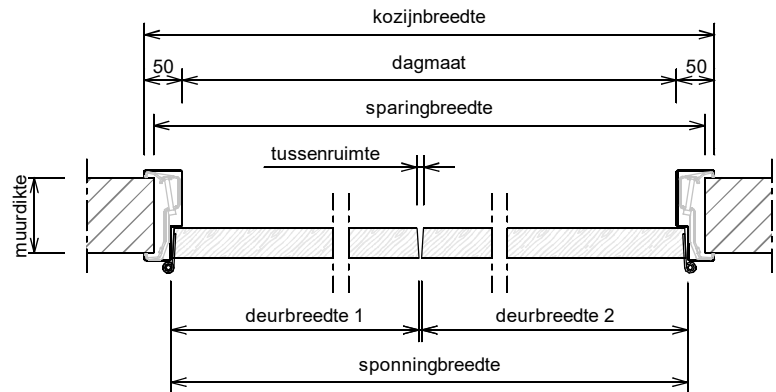

Kenmerken

- plaatdikte 1 mm
- montage uitvoering
- muurdiktes 70 t/m 155 mm (olopend per 5 mm)
- standaard uitgevoerd met aanslagdopjes
- standaard deurhoogte 2015, 2115 of 2315 mm
- standaard aanslagspanning 15 mm
- standaard deurdikte 40 mm
- standaard deurhoogte 2015, 2115 of 2315 mm

Optie :

- uitgevoerd met aanslagband
- voorziening deurdranger
- uitgevoerd met "plafondhoge deur" (model F61)

ANDUSTA

Model: F01 - F61 - Stomp - Wo

Dubbeldeurs kozijn zonder bovenlicht

Horizontale doorsnede (uitvoering met aanslaglat of tongnaald)

Optie: aanslagband
15mm aanslagsponing

Slotgat Nemeff 1200 - 1300 - 1400

* maten vanaf o.k. stijl, uitgaande van een ruimte onder de deur van 22 mm en een krukhoogte van 1050 mm gemeten vanaf o.k. deur.