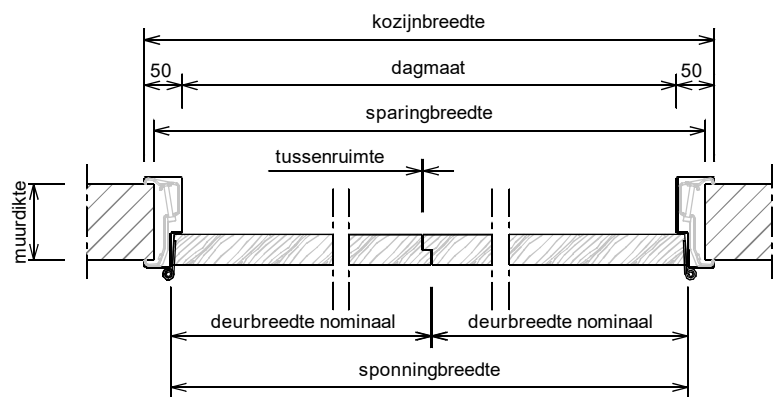

Kenmerken

- plaatdikte 1 mm
- montage uitvoering
- muurdiktes 70 t/m 155 mm (olopend per 5 mm)
- standaard uitgevoerd met aanslagdopjes
- standaard deurhoogte 2015, 2115 of 2315 mm
- standaard aanslagspanning 15 mm
- standaard deurdikte 40 mm
- standaard deurhoogte 2015, 2115 of 2315 mm

Optie :

- uitgevoerd met aanslagband
- voorziening deurdranger
- uitgevoerd met "plafondhoge deur" (model F61)

ANDUSTA

Model: F01 - F61 - Stomp - Wo

Dubbeldeurs kozijn zonder bovenlicht

Horizontale doorsnede (uitvoering met aanslaglat of tongnaald)

Horizontale doorsnede (loop-stand uitvoering)

Rekentabel	Berekening	Waarde
Deurbreedte 1		
Deurbreedte 2		
Tussenruimte		
Sponningbreedte	Deurbreedte 1 + Deurbreedte 2 + Tussenruimte	
Dagmaat	Sponningbreedte - 30	
Kozijnbreedte	Sponningbreedte + 70	
Sparingbreedte	Sponningbreedte + 45 ± 5	
Muurdikte		
Deurhoogte		
Draainaad bij montageuitvoering	22, 14, 8, ...	
Vrije Doorgangshoogte	Deurhoogte + Draainaad - 13	
Kozijnhoogte	Deurhoogte + Draainaad + 37	
Sparinghoogte	Deurhoogte + Draainaad + 27 ± 5	

Optie: aanslagband
15mm aanslagsponing

Slotgat Nemeff 1200 - 1300 - 1400

* maten vanaf o.k. stijl, uitgaande van een ruimte onder de deur van 22 mm en een krukhoogte van 1050 mm gemeten vanaf o.k. deur.