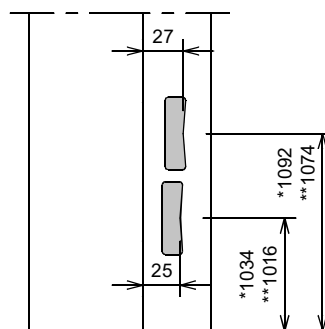

Kenmerken

- plaatdikte 1 mm
- montage uitvoering
- muurdiktes 70 t/m 155 mm (olopend per 5 mm)
- standaard uitgevoerd met aanslagdopjes
- standaard deurhoogte 2015, 2115 of 2315 mm
- standaard aanslagspanning 15 mm
- standaard deurdikte 40 mm
- standaard deurhoogte 2015, 2115 of 2315 mm

Horizontale doorsnede (loop-stand uitvoering)

Rekentabel	Berekening	Waarde
Deurbreedte 1		
Deurbreedte 2		
Tussenruimte		
Sponningbreedte	Deurbreedte 1 + Deurbreedte 2 + Tussenruimte	
Dagmaat	Sponningbreedte - 30	
Kozijnbreedte	Sponningbreedte + 70	
Sparingbreedte	Sponningbreedte + 45 ± 5	
Muurdikte		
Deurhoogte		
Draainaad bij montageuitvoering	22, 14, 8, ...	
Vrije Doorgangshoogte	Deurhoogte + Draainaad - 13	
Kozijnhoogte	Deurhoogte + Draainaad + 37	
Sparinghoogte	Deurhoogte + Draainaad + 27 ± 5	

Optie: aanslagband
15mm aanslagsponing

Slotgat Nemeff 1200 - 1300 - 1400

* maten vanaf o.k. stijl, uitgaande van een ruimte onder de deur van 22 mm en een krukhoogte van 1050 mm gemeten vanaf o.k. deur.

** maten vanaf o.k. stijl, uitgaande van een ruimte onder de deur van 4 mm en een krukhoogte van 1050 mm gemeten vanaf o.k. deur.

Wandbeeindiging bij montageuitvoering

①

1 - Oneffenheden max. 5 mm

2 - Geen zelfkant bij vellingblokken