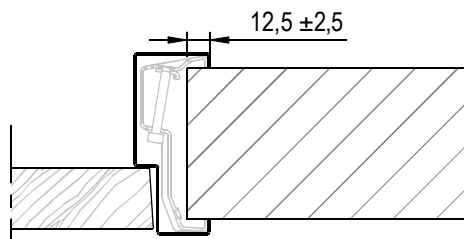

Let op: het kozijn is geen dragend deel, zorg voor een stevige en stabiele wand uitvoeren met verzwaaarde / verstevigde C-profielen

Aansluiting montagekozijn (+ klembeugel)