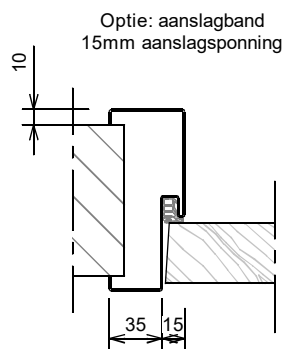

Kenmerken

- plaatdikte 1 mm
- montage uitvoering
- muurdiktes 70 t/m 155 mm (olopend per 5 mm)
- standaard uitgevoerd met aanslagdopjes
- standaard deurhoogte 2015, 2115 of 2315 mm
- standaard aanslagspanning 15 mm
- standaard deurdikte 40 mm
- standaard deurhoogte 2015, 2115 of 2315 mm

Horizontale doorsnede (loop-stand uitvoering)

Rekentabel	Berekening	Waarde
Deurbreedte 1		
Deurbreedte 2		
Tussenruimte		
Sponningbreedte	Deurbreedte 1 + Deurbreedte 2 + Tussenruimte	
Dagmaat	Sponningbreedte - 30	
Kozijnbreedte	Sponningbreedte + 70	
Sparingbreedte	Sponningbreedte + 45 ± 5	
Muurdikte		
Deurhoogte		
Draainaad bij montageuitvoering	22, 14, 8, ...	
Vrije Doorgangshoogte	Deurhoogte + Draainaad - 13	
Kozijnhoogte	Deurhoogte + Draainaad + 37	
Sparinghoogte	Deurhoogte + Draainaad + 27 ± 5	

Optie: aanslagband
15mm aanslagsponing

Slotgat Nemeff 1200 - 1300 - 1400

* maten vanaf o.k. stijl, uitgaande van een ruimte onder de deur van 22 mm en een krukhoogte van 1050 mm gemeten vanaf o.k. deur.

** maten vanaf o.k. stijl, uitgaande van een ruimte onder de deur van 4 mm en een krukhoogte van 1050 mm gemeten vanaf o.k. deur.

Wandbeeindiging bij montageuitvoering

①

1 - Oneffenheden max. 5 mm

2 - Geen zelfkant bij vellingblokken