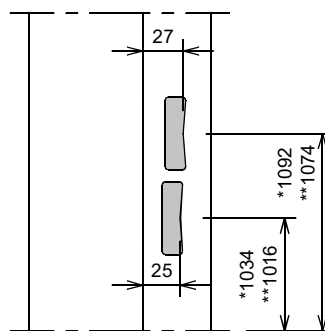

Kenmerken

- plaatdikte 1 mm
- montageuitvoering
- muurdiktes 70 t/m 155 mm (olopend per 5 mm)
- standaard uitgevoerd met aanslagdopjes
- standaard aanslagspinning 15 mm
- standaard kuststof glaslijst (wit)
- standaard deurdikte 40 mm
- standaard deurhoogte 2015, 2115 of 2315 mm

Let op: het kozijn is geen dragend deel, zorg voor een stevige en stabiele wand uitvoeren met verzwaaarde / verstevigde C-profielen

Aansluiting montagekozijn (+ klembeugel)

Aansluiting metalstudwand
verstevigd C-profiel

Aansluiting in metselkozijn (+ inleganker)
Optioneel: vellingblokankers

Optie: aanslagband
15mm aanslagsponing

Slotgat Nemeff 1200 - 1300 - 1400

* maten vanaf o.k. stijl, uitgaande van een ruimte onder de deur van 22 mm en een krukhoogte van 1050 mm gemeten vanaf o.k. deur.

** maten vanaf o.k. stijl, uitgaande van een ruimte onder de deur van 4 mm en een krukhoogte van 1050 mm gemeten vanaf o.k. deur.

Wandbeeindiging bij montageuitvoering

①

1 - Oneffenheden max. 5 mm

2 - Geen zelfkant bij vellingblokken