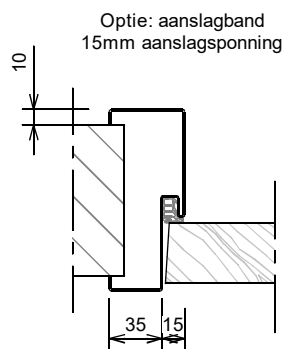

Kenmerken

- plaatdikte 1 mm
- montageuitvoering
- muurdiktes 70 t/m 155 mm (olopend per 5 mm)
- standaard uitgevoerd met aanslagdopjes
- standaard aanslagspinning 15 mm
- standaard kuststof glaslijst (wit)
- standaard deurdikte 40 mm
- standaard deurhoogte 2015, 2115 of 2315 mm

Horizontale doorsnede (loop - stand uitvoering)

Rekentabel	Berekening	Waarde
Deurbreedte 1		
Deurbreedte 2		
Tussenruimte		
Sponningbreedte	Deurbreedte 1 + Deurbreedte 2 + Tussenruimte	
Dagmaat	Sponningbreedte - 30	
Kozijnbreedte	Sponningbreedte + 70	
Sparingbreedte	Sponningbreedte + 50 ± 3	
Muurdikte		
Deurhoogte		
Draainaad bij montageuitvoering	22, 14, 8, ...	
Vrije Doorganghoogte	Deurhoogte + Draainaad - 13	
Plafondhoogte		
Minimale plafondhoogte	Deurhoogte + 125	
Stijlengte	Plafondhoogte - 40 ± 20	
Voor berekening glasmaten : zie downloads op www.andusta.nl		

Let op: het kozijn is geen dragend deel, zorg voor een stevige en stabiele wand uitvoeren met verzwaaarde / verstevigde C-profielen

Aansluiting montagekozijn (+ klembeugel)

Aansluiting metalstudwand
verstevigd C-profiel

Aansluiting in metselkozijn (+ inleganker)
Optioneel: vellingblokankers

Optie: aanslagband
15mm aanslagsponing

Slotgat Nemeff 1200 - 1300 - 1400

* maten vanaf o.k. stijl, uitgaande van een ruimte onder de deur van 22 mm en een krukhoogte van 1050 mm gemeten vanaf o.k. deur.