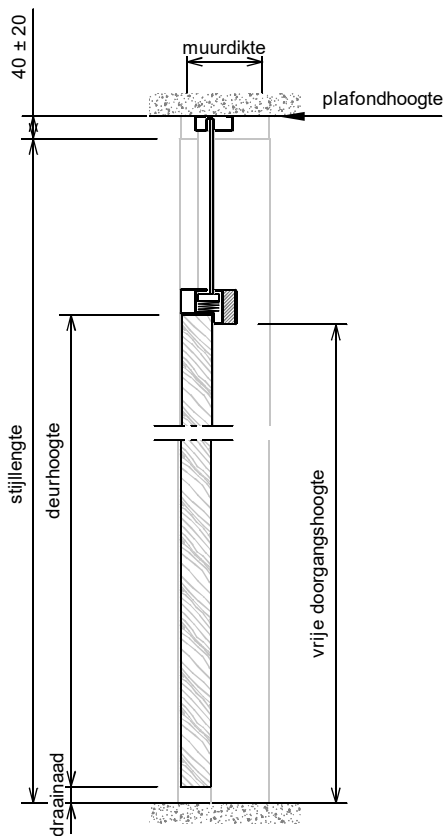

Kenmerken

- plaatdikte 1 mm
- montageuitvoering
- muurdiktes 70 t/m 155 mm (olopend per 5 mm)
- standaard uitgevoerd met aanslagdopjes
- standaard aanslagspinning 15 mm
- standaard kuststof glaslijst (wit)
- standaard deurdikte 40 mm
- standaard deurhoogte 2015, 2115 of 2315 mm

Optie :

- uitgevoerd met aanslagband

ANDUSTA

Model: F11 - Stomp - Wo

Dubbeldeurs kozijn met bovenlicht met uitschuifstukjes + plafondprofiel

Verticale doorsnede

Horizontale doorsnede met aanslaglat of tongnaald

Horizontale doorsnede (loop - stand uitvoering)

Rekentabel	Berekening	Waarde
Deurbreedte 1		
Deurbreedte 2		
Tussenruimte		
Sponningbreedte	Deurbreedte 1 + Deurbreedte 2 + Tussenruimte	
Dagmaat	Sponningbreedte - 30	
Kozijnbreedte	Sponningbreedte + 70	
Sparingbreedte	Sponningbreedte + 50 ± 3	
Muurdikte		
Deurhoogte		
Draainaad bij montageuitvoering	22, 14, 8, ...	
Vrije Doorganghoogte	Deurhoogte + Draainaad - 13	
Plafondhoogte		
Minimale plafondhoogte	Deurhoogte + 125	
Stijlengte	Plafondhoogte - 40 ± 20	
Voor berekening glasmaten : zie downloads op www.andusta.nl		