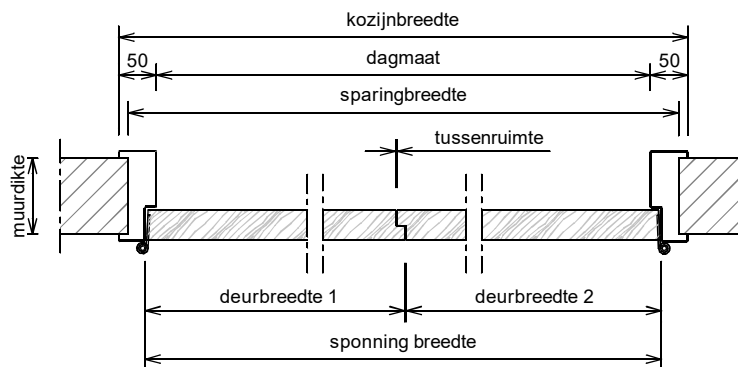

Kenmerken

- plaatdikte 1 mm
- montageuitvoering
- muurdiktes 70 t/m 155 mm (olopend per 5 mm)
- standaard uitgevoerd met aanslagdopjes
- standaard aanslagspinning 15 mm
- standaard kuststof glaslijst (wit)
- standaard deurdikte 40 mm
- standaard deurhoogte 2015, 2115 of 2315 mm

Optie :

- uitgevoerd met aanslagband

ANDUSTA

Model: F11 - Stomp - Wo

Dubbeldeurs kozijn met bovenlicht met uitschuifstukjes + plafondprofiel

Verticale doorsnede

Horizontale doorsnede met aanslaglat of tongnaald

Horizontale doorsnede (loop - stand uitvoering)

Rekentabel	Berekening	Waarde
Deurbreedte 1		
Deurbreedte 2		
Tussenruimte		
Sponningbreedte	Deurbreedte 1 + Deurbreedte 2 + Tussenruimte	
Dagmaat	Sponningbreedte - 30	
Kozijnbreedte	Sponningbreedte + 70	
Sparingbreedte	Sponningbreedte + 50 ± 3	
Muurdikte		
Deurhoogte		
Draainaad bij montageuitvoering	22, 14, 8, ...	
Vrije Doorganghoogte	Deurhoogte + Draainaad - 13	
Plafondhoogte		
Minimale plafondhoogte	Deurhoogte + 125	
Stijlengte	Plafondhoogte - 40 ± 20	
Voor berekening glasmaten : zie downloads op www.andusta.nl		

Aansluiting in metselkozijn (+ inleganker)
Optioneel: vellingblokankers

Optie: aanslagband
15mm aanslagsponing

Slotgat Nemeff 1200 - 1300 - 1400

* maten vanaf o.k. stijl, uitgaande van een ruimte onder de deur van 22 mm en een krukhoogte van 1050 mm gemeten vanaf o.k. deur.