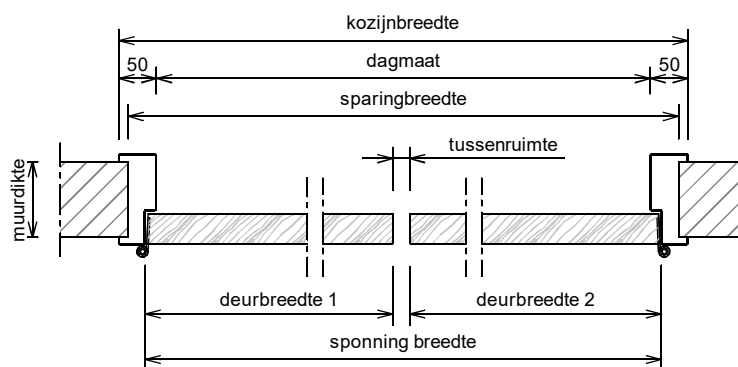

Kenmerken

- plaatdikte 1 mm
- montageuitvoering
- muurdiktes 70 t/m 155 mm (olopend per 5 mm)
- standaard uitgevoerd met aanslagdopjes
- standaard aanslagspinning 15 mm
- standaard kuststof glaslijst (wit)
- standaard deurdikte 40 mm
- standaard deurhoogte 2015, 2115 of 2315 mm

Optie :

- uitgevoerd met aanslagband

ANDUSTA

Model: F11 - Stomp - Wo

Dubbeldeurs kozijn met bovenlicht met uitschuifstukjes + plafondprofiel

Verticale doorsnede

Horizontale doorsnede met aanslaglat of tongnaald

Horizontale doorsnede (loop - stand uitvoering)

Rekentabel	Berekening	Waarde
Deurbreedte 1		
Deurbreedte 2		
Tussenruimte		
Sponningbreedte	Deurbreedte 1 + Deurbreedte 2 + Tussenruimte	
Dagmaat	Sponningbreedte - 30	
Kozijnbreedte	Sponningbreedte + 70	
Sparingbreedte	Sponningbreedte + 50 ± 3	
Muurdikte		
Deurhoogte		
Draainaad bij montageuitvoering	22, 14, 8, ...	
Vrije Doorganghoogte	Deurhoogte + Draainaad - 13	
Plafondhoogte		
Minimale plafondhoogte	Deurhoogte + 125	
Stijlengte	Plafondhoogte - 40 ± 20	
Voor berekening glasmaten : zie downloads op www.andusta.nl		

Aansluiting in metselkozijn (+ inleganker)
Optioneel: vellingblokankers

Optie: aanslagband
15mm aanslagsponing

Slotgat Nemeff 1200 - 1300 - 1400

* maten vanaf o.k. stijl, uitgaande van een ruimte onder de deur van 22 mm en een krukhoogte van 1050 mm gemeten vanaf o.k. deur.