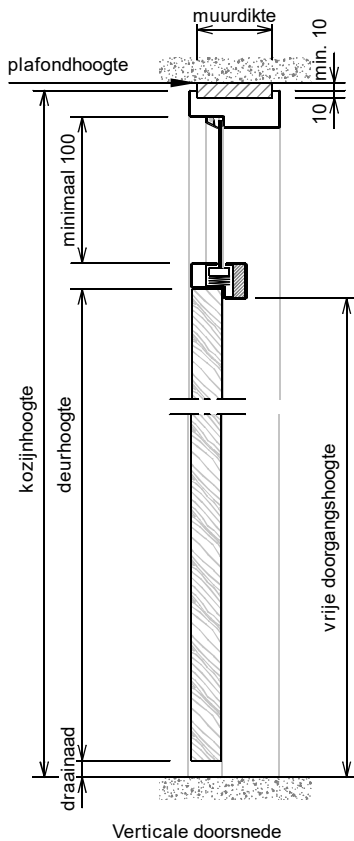

Kenmerken

- plaatdikte 1 mm
- montage, inmetstel- of meesteluitvoering
- muurdiktes 70 t/m 155 mm (olopend per 5 mm)
- standaard uitgevoerd met aanslagdopjes
- standaard met aanslagspinning 15 mm
- standaard met kunststof glaslijst (wit)
- standaard deurdikte 40 mm
- standaard deurhoogte 2015, 2115 of 2315 mm

Optie :

- uitgevoerd met aanslagband
- uitgevoerd met 25 mm aanslagspinning
- uitgevoerd met voorziening deurdranger

ANDUSTA

Model: F21 - Stomp - Wo

Dubbeldeurs kozijn met bovenlicht en volle bovendorpel

Rekentabel	Berekening	Waarde
Deurbreedte 1		
Deurbreedte 2		
Tussenruimte		
Sponningbreedte	Deurbreedte 1 + Deurbreedte 2 + Tussenruimte	
Dagmaat	Sponningbreedte - 30	
Kozijnbreedte	Sponningbreedte + 70	
Sparringbreedte	Sponningbreedte + 45 ± 5	
Muurdikte		
Deurhoogte		
Draainaad bij montageuitvoering	22, 14, 8, ...	
Vrije Doorgangshoogte	Deurhoogte + Draainaad - 13	
Plafondhoogte		
Minimale plafondhoogte	Deurhoogte + Draainaad + 177	
Kozijnhoogte	Plafondhoogte - 10 ± 5	
Sparringhoogte	Kozijnhoogte - 10 ± 5	
Voor berekening glasmaten : zie downloads op www.andusta.nl		

Let op: het kozijn is geen dragend deel, zorg voor een stevige en stabiele wand uitvoeren met verzwaaarde / verstevigde C-profielen

Aansluiting montagekozijn (+ klembeugel)

Aansluiting metalstudwand
verstevigd C-profiel

** maten vanaf o.k. stijl, uitgaande van een ruimte onder de deur van 4 mm en een krukhoogte van 1050 mm gemeten vanaf o.k. deur.

Wandbeeindiging bij montageuitvoering

①

1 - Oneffenheden max. 5 mm

2 - Geen zelfkant bij vellingblokken