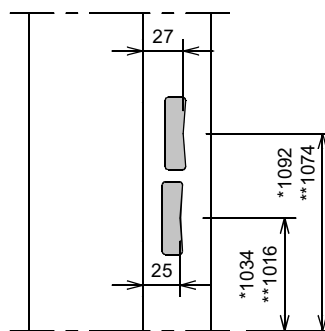

Kenmerken

- plaatdikte 1 mm
- montage, inmetstel- of meesteluitvoering
- muurdiktes 70 t/m 155 mm (olopend per 5 mm)
- standaard uitgevoerd met aanslagdopjes
- standaard met aanslagspinning 15 mm
- standaard met kunststof glaslijst (wit)
- standaard deurdikte 40 mm
- standaard deurhoogte 2015, 2115 of 2315 mm

Let op: het kozijn is geen dragend deel, zorg voor een stevige en stabiele wand uitvoeren met verzwaaarde / verstevigde C-profielen

Aansluiting montagekozijn (+ klembeugel)

Aansluiting metalstudwand
verstevigd C-profiel

Aansluiting inmetSELkozijn (+ inleganker)
Optioneel: vellingblokankers

Optie: aanslagband
15mm aanslagspinning

Slotgat Nefem 1200 - 1300 - 1400

* maten vanaf o.k. stijl, uitgaande van een ruimte onder de deur van 22 mm en een krukhoogte van 1050 mm gemeten vanaf o.k. deur.

** maten vanaf o.k. stijl, uitgaande van een ruimte onder de deur van 4 mm en een krukhoogte van 1050 mm gemeten vanaf o.k. deur.

Wandbeeindiging bij montageuitvoering

①

1 - Oneffenheden max. 5 mm

2 - Geen zelfkant bij vellingblokken