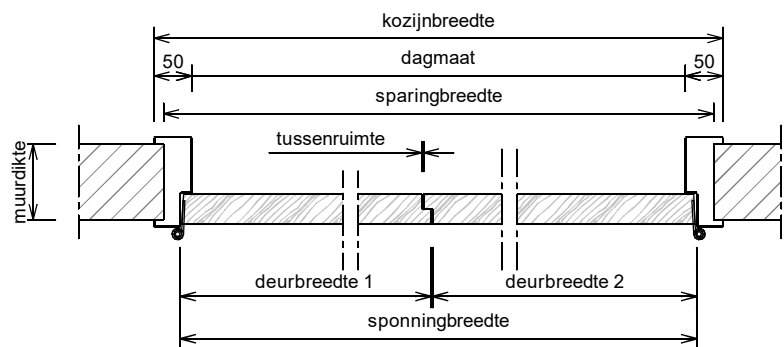

Kenmerken

- plaatdikte 1 mm
- montage, inmetstel- of meesteluitvoering
- muurdiktes 70 t/m 155 mm (olopend per 5 mm)
- standaard uitgevoerd met aanslagdopjes
- standaard met aanslagspinning 15 mm
- standaard met kunststof glaslijst (wit)
- standaard deurdikte 40 mm
- standaard deurhoogte 2015, 2115 of 2315 mm

Optie :

- uitgevoerd met aanslagband
- uitgevoerd met 25 mm aanslagspinning
- uitgevoerd met voorziening deurdranger

ANDUSTA

Model: F21 - Stomp - Wo

Dubbeldeurs kozijn met bovenlicht en volle bovendorpel

Rekentabel	Berekening	Waarde
Deurbreedte 1		
Deurbreedte 2		
Tussenruimte		
Sponningbreedte	Deurbreedte 1 + Deurbreedte 2 + Tussenruimte	
Dagmaat	Sponningbreedte - 30	
Kozijnbreedte	Sponningbreedte + 70	
Sparringbreedte	Sponningbreedte + 45 ± 5	
Muurdikte		
Deurhoogte		
Draainaad bij montageuitvoering	22, 14, 8, ...	
Vrije Doorgangshoogte	Deurhoogte + Draainaad - 13	
Plafondhoogte		
Minimale plafondhoogte	Deurhoogte + Draainaad + 177	
Kozijnhoogte	Plafondhoogte - 10 ± 5	
Sparringhoogte	Kozijnhoogte - 10 ± 5	
Voor berekening glasmaten : zie downloads op www.andusta.nl		

Let op: het kozijn is geen dragend deel, zorg voor een stevige en stabiele wand uitvoeren met verzwaaarde / verstevigde C-profielen

Aansluiting montagekozijn (+ klembeugel)

Aansluiting metalstudwand
verstevigd C-profiel

Aansluiting inmetSELkozijn (+ inleganker)
Optioneel: vellingblokankers

Optie: aanslagband
15mm aanslagspinning

Slotgat Nefem 1200 - 1300 - 1400

* maten vanaf o.k. stijl, uitgaande van een ruimte onder de deur van 22 mm en een krukhoogte van 1050 mm gemeten vanaf o.k. deur.