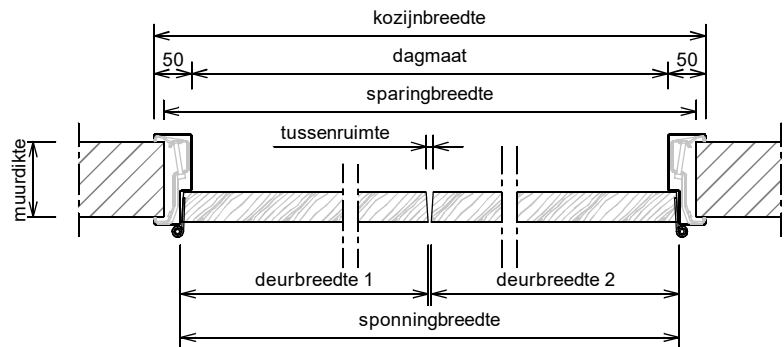

Kenmerken

- plaatdikte 1 mm
- montage, inmetstel- of meesteluitvoering
- muurdiktes 70 t/m 155 mm (olopend per 5 mm)
- standaard uitgevoerd met aanslagdopjes
- standaard met aanslagspinning 15 mm
- standaard met kunststof glaslijst (wit)
- standaard deurdikte 40 mm
- standaard deurhoogte 2015, 2115 of 2315 mm

Optie :

- uitgevoerd met aanslagband
- uitgevoerd met 25 mm aanslagspinning
- uitgevoerd met voorziening deurdranger

ANDUSTA

Model: F21 - Stomp - Wo

Dubbeldeurs kozijn met bovenlicht en volle bovendorpel

Rekentabel	Berekening	Waarde
Deurbreedte 1		
Deurbreedte 2		
Tussenruimte		
Sponningbreedte	Deurbreedte 1 + Deurbreedte 2 + Tussenruimte	
Dagmaat	Sponningbreedte - 30	
Kozijnbreedte	Sponningbreedte + 70	
Sparringbreedte	Sponningbreedte + 45 ± 5	
Muurdikte		
Deurhoogte		
Draainaad bij montageuitvoering	22, 14, 8, ...	
Vrije Doorgangshoogte	Deurhoogte + Draainaad - 13	
Plafondhoogte		
Minimale plafondhoogte	Deurhoogte + Draainaad + 177	
Kozijnhoogte	Plafondhoogte - 10 ± 5	
Sparringhoogte	Kozijnhoogte - 10 ± 5	
Voor berekening glasmaten : zie downloads op www.andusta.nl		

Let op: het kozijn is geen dragend deel, zorg voor een stevige en stabiele wand uitvoeren met verzwaaarde / verstevigde C-profielen

Aansluiting montagekozijn (+ klembeugel)

Aansluiting metalstudwand
verstevigd C-profiel

Aansluiting inmetSELkozijn (+ inleganker)
Optioneel: vellingblokankers

Optie: aanslagband
15mm aanslagspinning

Slotgat Nefem 1200 - 1300 - 1400

* maten vanaf o.k. stijl, uitgaande van een ruimte onder de deur van 22 mm en een krukhoogte van 1050 mm gemeten vanaf o.k. deur.