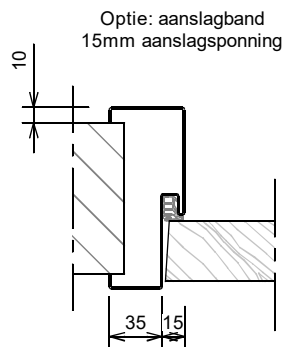

Kenmerken

- plaatdikte 1 mm
- montage, inmetstel- of meesteluitvoering
- muurdiktes 70 t/m 155 mm (olopend per 5 mm)
- standaard uitgevoerd met aanslagdopjes
- standaard met aanslagspinning 15 mm
- standaard met kunststof glaslijst (wit)
- standaard deurdikte 40 mm
- standaard deurhoogte 2015, 2115 of 2315 mm

Optie :

- uitgevoerd met aanslagband
- uitgevoerd met 25 mm aanslagspinning
- uitgevoerd met voorziening deurdranger

ANDUSTA

Model: F21 - Stomp - Wo

Dubbeldeurs kozijn met bovenlicht en volle bovendorpel

Rekentabel	Berekening	Waarde
Deurbreedte 1		
Deurbreedte 2		
Tussenruimte		
Sponningbreedte	Deurbreedte 1 + Deurbreedte 2 + Tussenruimte	
Dagmaat	Sponningbreedte - 30	
Kozijnbreedte	Sponningbreedte + 70	
Sparringbreedte	Sponningbreedte + 45 ± 5	
Muurdikte		
Deurhoogte		
Draainaad bij montageuitvoering	22, 14, 8, ...	
Vrije Doorgangshoogte	Deurhoogte + Draainaad - 13	
Plafondhoogte		
Minimale plafondhoogte	Deurhoogte + Draainaad + 177	
Kozijnhoogte	Plafondhoogte - 10 ± 5	
Sparringhoogte	Kozijnhoogte - 10 ± 5	
Voor berekening glasmaten : zie downloads op www.andusta.nl		

Let op: het kozijn is geen dragend deel, zorg voor een stevige en stabiele wand uitvoeren met verzwaaarde / verstevigde C-profielen

Aansluiting montagekozijn (+ klembeugel)

Aansluiting metalstudwand
verstevigd C-profiel

Aansluiting inmetSELkozijn (+ inleganker)
Optioneel: vellingblokankers

Optie: aanslagband
15mm aanslagspinning

Slotgat Nefem 1200 - 1300 - 1400

* maten vanaf o.k. stijl, uitgaande van een ruimte onder de deur van 22 mm en een krukhoogte van 1050 mm gemeten vanaf o.k. deur.