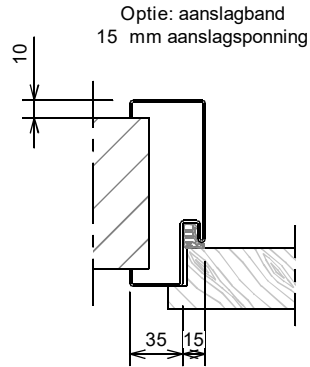

## Kenmerken

- plaatdikte 1 mm
- montage uitvoering
- muurdiktes 70 t/m 155 mm ( oplopend per 5 mm )
- voorzieningen voor spiegelstuk i.o.m. leverancier deur / spiegelstuk
- standaard uitgevoerd met aanslagdopjes
- standaard aanslagsponing 15 mm
- standaard deurdikte 40 mm
- standaard deurhoogte 2015, 2115 of 2315 mm

## Optie :

- uitgevoerd met aanslagband

**ANDUSTA**

**Model: F51 - Opdek - Wo**

Dubbeldeurs kozijn met spiegelstuk

Horizontale doorsnede met tongnaald

Horizontale doorsnede (loop-stand)

Rekentabel	Berekening	Waarde
Deurbreedte 1		
Deurbreedte 2		
Tussenruimte		
Sponningbreedte	Deurbreedte 1 + Deurbreedte 2 + 10 + Tussenruimte	
Dagmaat	Sponningbreedte - 30	
Kozijnbreedte	Sponningbreedte + 70	
Sparringbreedte	Sponningbreedte + 45 ± 5	
Muurdikte		
Deurhoogte		
Draainaad bij montageuitvoering	28, 20, 13, ...	
Vrije Doorgangshoogte	Deurhoogte + Draainaad - 10	
Plafondhoogte		
Minimale plafondhoogte	Deurhoogte + Draainaad + 195	
Kozijnhoogte	Plafondhoogte - 10 ± 5	
Sparringhoogte	Kozijnhoogte - 10 ± 5	

Let op: het kozijn is geen dragend deel, zorg voor een stevige en stabiele wand uitvoeren met verzwaarde / verstevigde C-profielen

Aansluiting montagekozijn ( + klembeugel )

Aansluiting inmetSELkozijn ( + inleganker )  
Optioneel: vellingblokkers

Aansluiting metalstudwand

Optie: aanslagband  
15 mm aanslagspanning

Slotgat NemeF 1200 - 1300 - 1400

\* maten vanaf o.k. stijl, uitgaande van een ruimte onder de deur van 28 mm en een krukhoogte van 1050 mm gemeten vanaf o.k. deur.