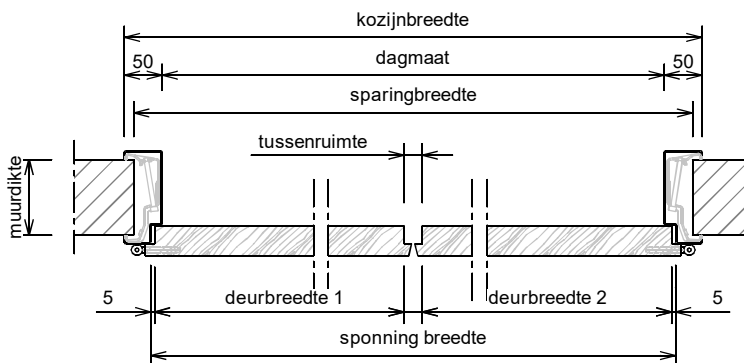

## Kenmerken

- plaatdikte 1 mm
- montage uitvoering
- muurdiktes 70 t/m 155 mm ( oplopend per 5 mm )
- voorzieningen voor spiegelstuk i.o.m. leverancier deur / spiegelstuk
- standaard uitgevoerd met aanslagdopjes
- standaard aanslagsponing 15 mm
- standaard deurdikte 40 mm
- standaard deurhoogte 2015, 2115 of 2315 mm

## Optie :

- uitgevoerd met aanslagband

**ANDUSTA**

**Model: F51 - Opdek - Wo**

Dubbeldeurs kozijn met spiegelstuk

Horizontale doorsnede met tongnaald

Horizontale doorsnede (loop-stand)

Rekentabel	Berekening	Waarde
Deurbreedte 1		
Deurbreedte 2		
Tussenruimte		
Sponningbreedte	Deurbreedte 1 + Deurbreedte 2 + 10 + Tussenruimte	
Dagmaat	Sponningbreedte - 30	
Kozijnbreedte	Sponningbreedte + 70	
Sparringbreedte	Sponningbreedte + 45 ± 5	
Muurdikte		
Deurhoogte		
Draainaad bij montageuitvoering	28, 20, 13, ...	
Vrije Doorgangshoogte	Deurhoogte + Draainaad - 10	
Plafondhoogte		
Minimale plafondhoogte	Deurhoogte + Draainaad + 195	
Kozijnhoogte	Plafondhoogte - 10 ± 5	
Sparringhoogte	Kozijnhoogte - 10 ± 5	

Aansluiting metalstudwand

Optie: aanslagband  
15 mm aanslagspanning

Slotgat NemeF 1200 - 1300 - 1400

\* maten vanaf o.k. stijl, uitgaande van een ruimte onder de deur van 28 mm en een krukhoogte van 1050 mm gemeten vanaf o.k. deur.