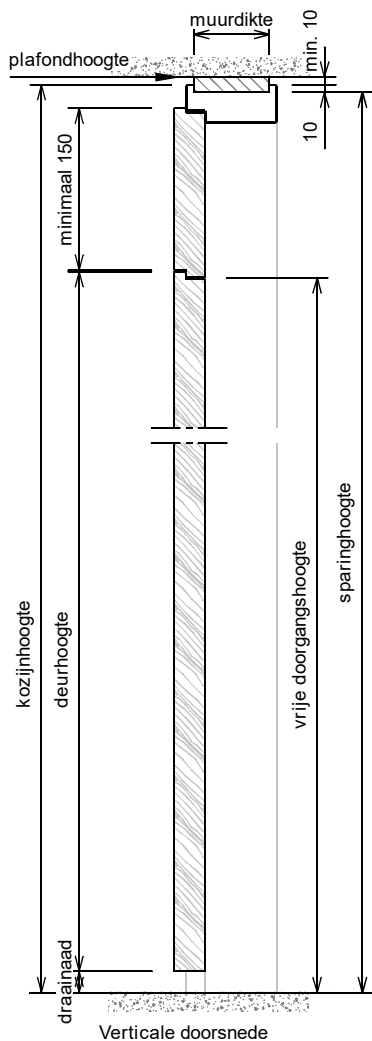

## Kenmerken

- plaatdikte 1 mm
- montage uitvoering
- muurdiktes 70 t/m 155 mm ( oplopend per 5 mm )
- voorzieningen voor spiegelstuk i.o.m. leverancier deur / spiegelstuk
- standaard uitgevoerd met aanslagdopjes
- standaard aanslagsponing 15 mm
- standaard deurdikte 40 mm
- standaard deurhoogte 2015, 2115 of 2315 mm

## Optie :

- uitgevoerd met aanslagband

**ANDUSTA**

**Model: F51 - Opdek - Wo**

Dubbeldeurs kozijn met spiegelstuk

Horizontale doorsnede met tongnaald

Horizontale doorsnede (loop-stand)

Rekentabel	Berekening	Waarde
Deurbreedte 1		
Deurbreedte 2		
Tussenruimte		
Sponningbreedte	Deurbreedte 1 + Deurbreedte 2 + 10 + Tussenruimte	
Dagmaat	Sponningbreedte - 30	
Kozijnbreedte	Sponningbreedte + 70	
Sparringbreedte	Sponningbreedte + 45 ± 5	
Muurdikte		
Deurhoogte		
Draainaad bij montageuitvoering	28, 20, 13, ...	
Vrije Doorgangshoogte	Deurhoogte + Draainaad - 10	
Plafondhoogte		
Minimale plafondhoogte	Deurhoogte + Draainaad + 195	
Kozijnhoogte	Plafondhoogte - 10 ± 5	
Sparringhoogte	Kozijnhoogte - 10 ± 5	

Aansluiting metalstudwand

Optie: aanslagband  
15 mm aanslagspanning

Slotgat NemeF 1200 - 1300 - 1400

\* maten vanaf o.k. stijl, uitgaande van een ruimte onder de deur van 28 mm en een krukhoogte van 1050 mm gemeten vanaf o.k. deur.