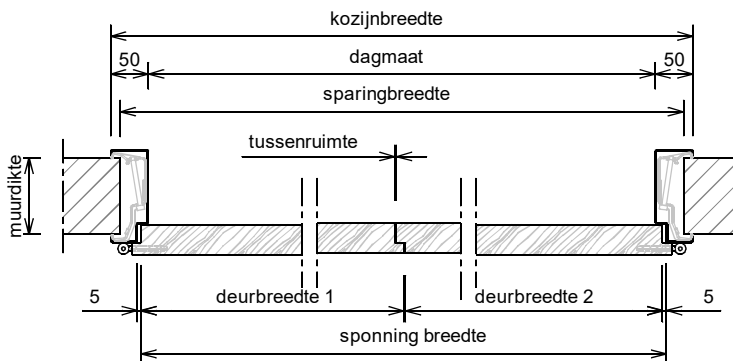

## Kenmerken

- plaatdikte 1 mm
- montage uitvoering
- muurdiktes 70 t/m 155 mm ( oplopend per 5 mm )
- voorzieningen voor spiegelstuk i.o.m. leverancier deur / spiegelstuk
- standaard uitgevoerd met aanslagdopjes
- standaard aanslagsponing 15 mm
- standaard deurdikte 40 mm
- standaard deurhoogte 2015, 2115 of 2315 mm

## Optie :

- uitgevoerd met aanslagband

**ANDUSTA**

**Model: F51 - Opdek - Wo**

Dubbeldeurs kozijn met spiegelstuk

Horizontale doorsnede met tongnaald

Horizontale doorsnede (loop-stand)

Rekentabel	Berekening	Waarde
Deurbreedte 1		
Deurbreedte 2		
Tussenruimte		
Sponningbreedte	Deurbreedte 1 + Deurbreedte 2 + 10 + Tussenruimte	
Dagmaat	Sponningbreedte - 30	
Kozijnbreedte	Sponningbreedte + 70	
Sparringbreedte	Sponningbreedte + 45 ± 5	
Muurdikte		
Deurhoogte		
Draainaad bij montageuitvoering	28, 20, 13, ...	
Vrije Doorgangshoogte	Deurhoogte + Draainaad - 10	
Plafondhoogte		
Minimale plafondhoogte	Deurhoogte + Draainaad + 195	
Kozijnhoogte	Plafondhoogte - 10 ± 5	
Sparringhoogte	Kozijnhoogte - 10 ± 5	

Let op: het kozijn is geen dragend deel, zorg voor een stevige en stabiele wand uitvoeren met verzwaarde / verstevigde C-profielen

Aansluiting montagekozijn ( + klembeugel )

Aansluiting inmetSELkozijn ( + inleganker )  
Optioneel: vellingblokkers

Aansluiting metalstudwand

Optie: aanslagband  
15 mm aanslagspanning

Slotgat NemeF 1200 - 1300 - 1400

\* maten vanaf o.k. stijl, uitgaande van een ruimte onder de deur van 28 mm en een krukhoogte van 1050 mm gemeten vanaf o.k. deur.