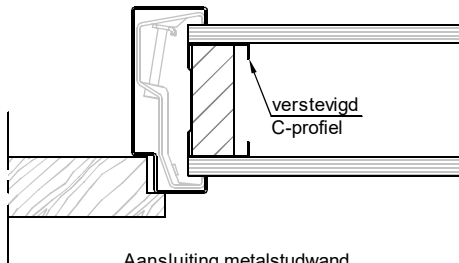

## Kenmerken

- plaatdikte 1 mm
- montage uitvoering
- muurdiktes 70 t/m 155 mm ( oplopend per 5 mm )
- voorzieningen voor spiegelstuk i.o.m. leverancier deur / spiegelstuk
- standaard uitgevoerd met aanslagdopjes
- standaard aanslagsponing 15 mm
- standaard deurdikte 40 mm
- standaard deurhoogte 2015, 2115 of 2315 mm

## Optie :

- uitgevoerd met aanslagband

**ANDUSTA**

**Model: F51 - Opdek - Wo**

Dubbeldeurs kozijn met spiegelstuk

Horizontale doorsnede met tongnaald

Horizontale doorsnede (loop-stand)

Rekentabel	Berekening	Waarde
Deurbreedte 1		
Deurbreedte 2		
Tussenruimte		
Sponningbreedte	Deurbreedte 1 + Deurbreedte 2 + 10 + Tussenruimte	
Dagmaat	Sponningbreedte - 30	
Kozijnbreedte	Sponningbreedte + 70	
Sparringbreedte	Sponningbreedte + 45 ± 5	
Muurdikte		
Deurhoogte		
Draainaad bij montageuitvoering	28, 20, 13, ...	
Vrije Doorgangshoogte	Deurhoogte + Draainaad - 10	
Plafondhoogte		
Minimale plafondhoogte	Deurhoogte + Draainaad + 195	
Kozijnhoogte	Plafondhoogte - 10 ± 5	
Sparringhoogte	Kozijnhoogte - 10 ± 5	

Let op: het kozijn is geen dragend deel, zorg voor een stevige en stabiele wand uitvoeren met verzwaarde / verstevigde C-profielen

Aansluiting montagekozijn ( + klembeugel )

Aansluiting inmetSELkozijn ( + inleganker )  
Optioneel: vellingblokkers

Aansluiting metalstudwand

Optie: aanslagband  
15 mm aanslagspanning

Slotgat NemeF 1200 - 1300 - 1400

\* maten vanaf o.k. stijl, uitgaande van een ruimte onder de deur van 28 mm en een krukhoogte van 1050 mm gemeten vanaf o.k. deur.