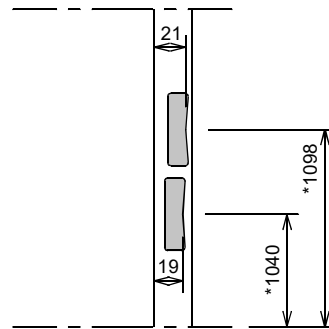

## Kenmerken

- plaatdikte 1 mm
- montage uitvoering
- muurdiktes 70 t/m 155 mm ( oplopend per 5 mm )
- voorzieningen voor spiegelstuk i.o.m. leverancier deur / spiegelstuk
- standaard uitgevoerd met aanslagdopjes
- standaard aanslagsponing 15 mm
- standaard deurdikte 40 mm
- standaard deurhoogte 2015, 2115 of 2315 mm

## Optie :

- uitgevoerd met aanslagband

**ANDUSTA**

**Model: F51 - Opdek - Wo**

Dubbeldeurs kozijn met spiegelstuk

Horizontale doorsnede met tongnaald

Horizontale doorsnede (loop-stand)

Rekentabel	Berekening	Waarde
Deurbreedte 1		
Deurbreedte 2		
Tussenruimte		
Sponningbreedte	Deurbreedte 1 + Deurbreedte 2 + 10 + Tussenruimte	
Dagmaat	Sponningbreedte - 30	
Kozijnbreedte	Sponningbreedte + 70	
Sparringbreedte	Sponningbreedte + 45 ± 5	
Muurdikte		
Deurhoogte		
Draainaad bij montageuitvoering	28, 20, 13, ...	
Vrije Doorgangshoogte	Deurhoogte + Draainaad - 10	
Plafondhoogte		
Minimale plafondhoogte	Deurhoogte + Draainaad + 195	
Kozijnhoogte	Plafondhoogte - 10 ± 5	
Sparringhoogte	Kozijnhoogte - 10 ± 5	

Aansluiting metalstudwand

Optie: aanslagband  
15 mm aanslagspanning

Slotgat NemeF 1200 - 1300 - 1400

\* maten vanaf o.k. stijl, uitgaande van een ruimte onder de deur van 28 mm en een krukhoogte van 1050 mm gemeten vanaf o.k. deur.